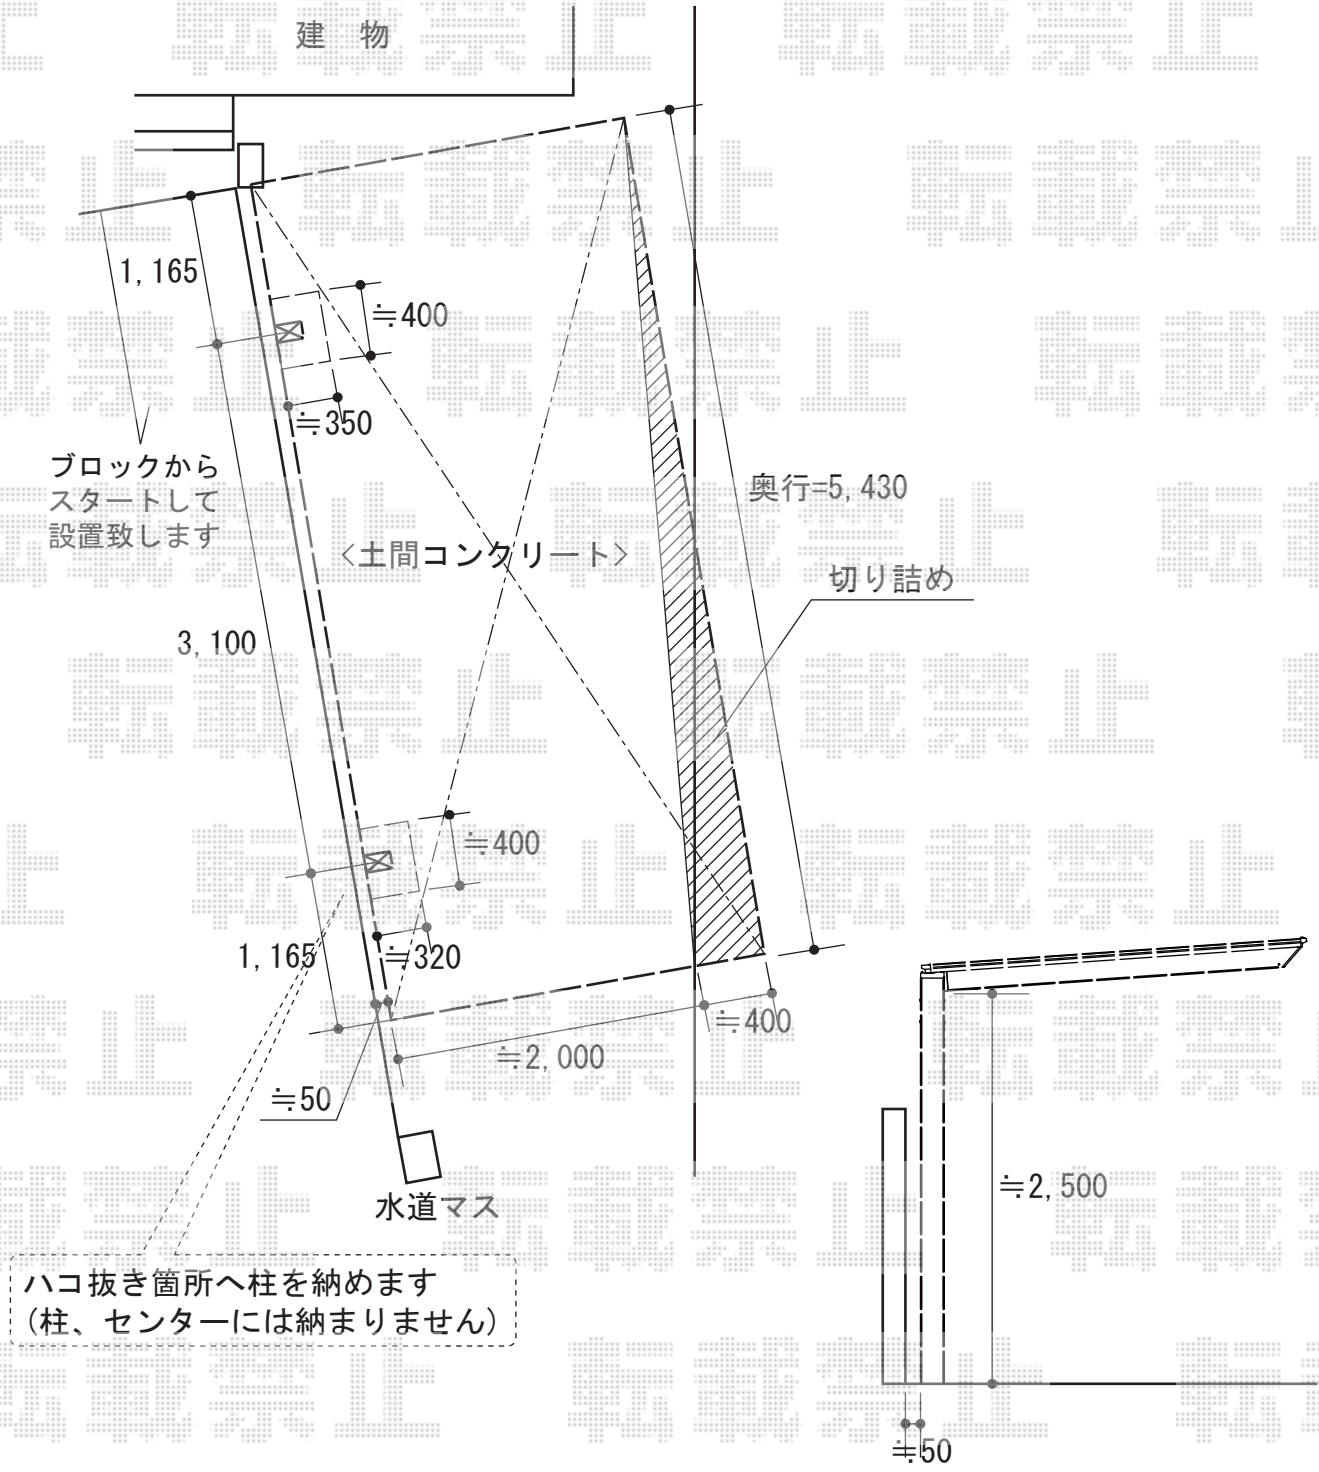

カーポート 施工概略図

LIXIL ネスカF (フラットスタイル) 積雪~20cm対応 ※正面台形納まり
 幅= 2,393mm
 奥行= 5,430mm
 色: シャイングレー
 屋根材: 熱線吸収ポリカーボネート (クリアマットS・すりガラス調)
 柱仕様: ロング柱25仕様 (有効高 約2,500mm)
 追加部材: 異形対応前枠セット・異形対応前枠台形部品セット

2015-8-292624	担当者	酒井
---------------	-----	----