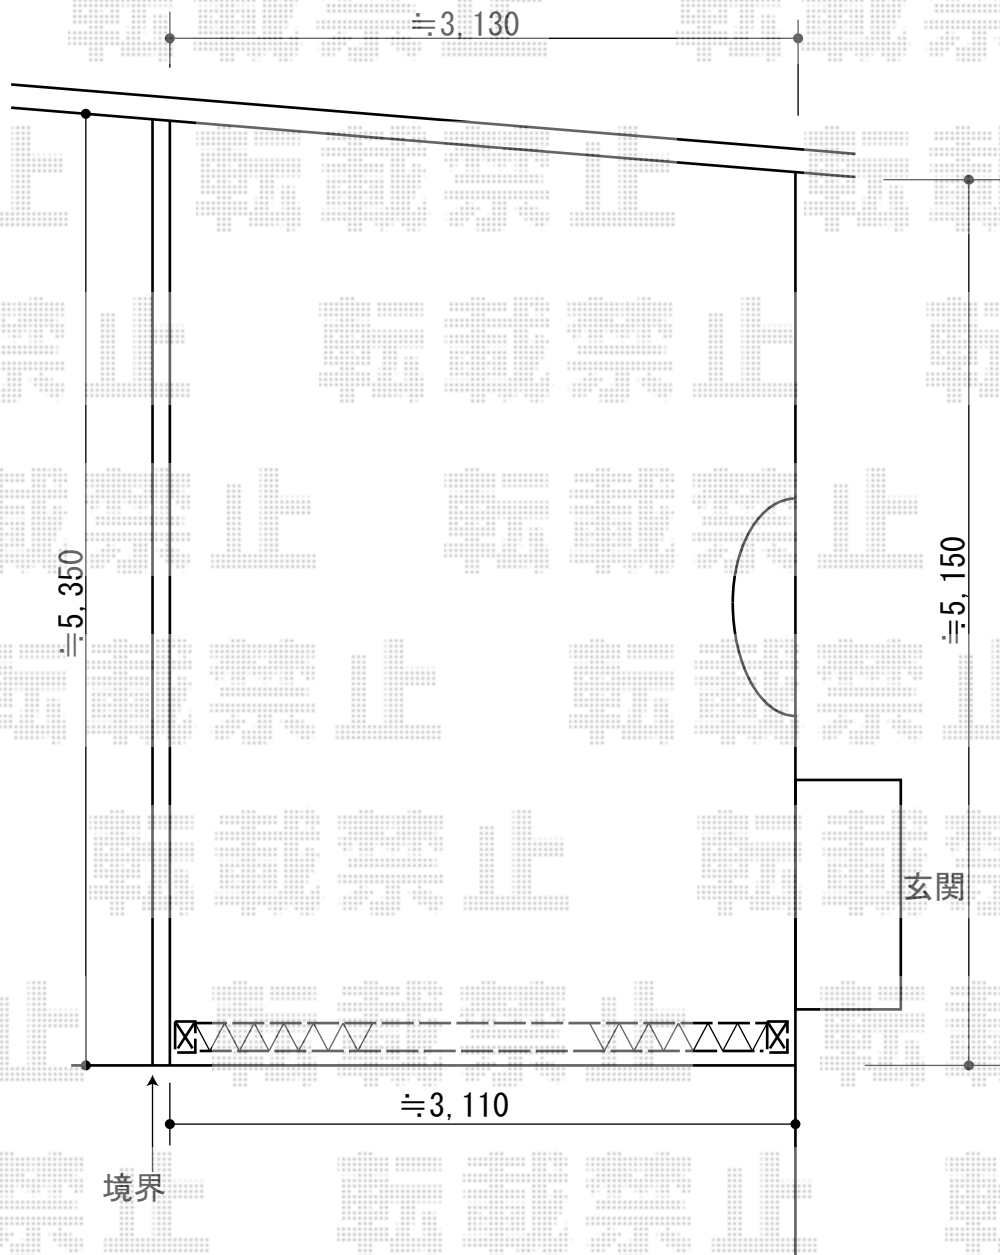

カーポート・カーゲート 施工概略図

Value Select トリップゲート RB型 ノンレール 片開き 32S
開口幅= 3,189mm
全幅= 3,289mm
たたみ幅= 373.5mm
高さ= 1,200mm
色：ステンカラー
キャスター数：2箇所
落棒数：2本

2015-8-292626

担当者

伊野