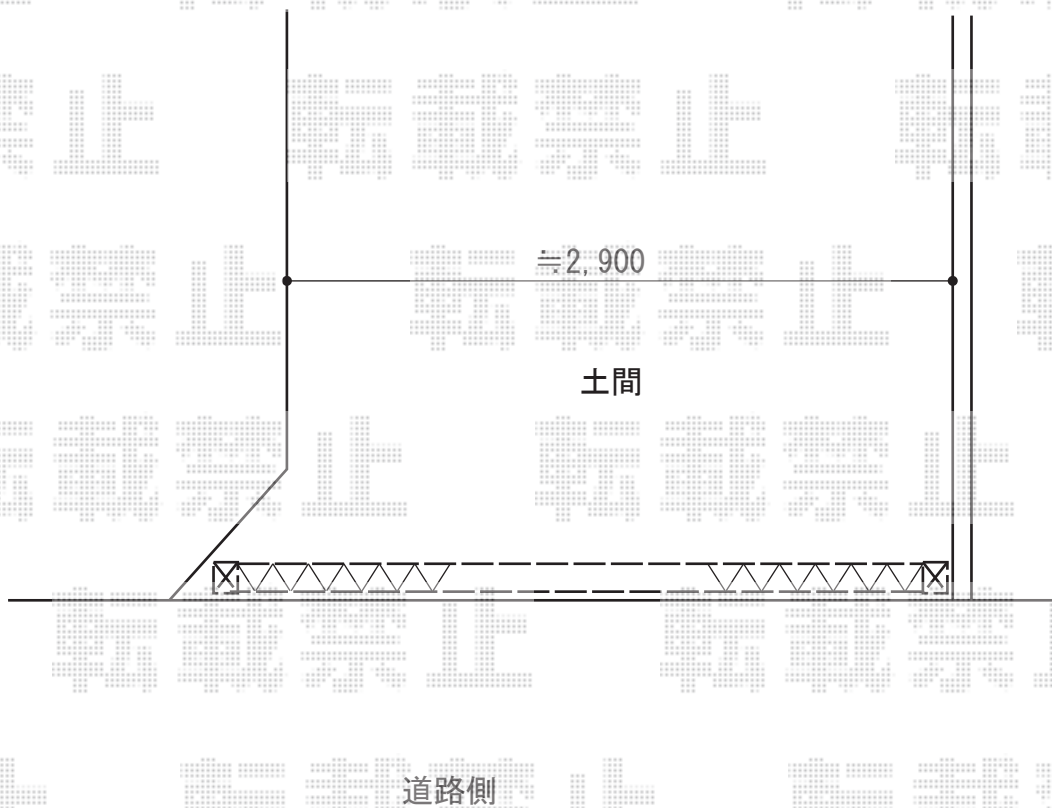

カーゲート 施工概略図

Value Select トリップゲート RB型 ノンレール 片開き 30S
開口幅= 2,907mm
全幅= 3,007mm
たたみ幅= 347mm
高さ= 1,200mm
色：ブラック
キャスター数： 2箇所
落棒数： 2本

2015-8-292651

担当者

伊野