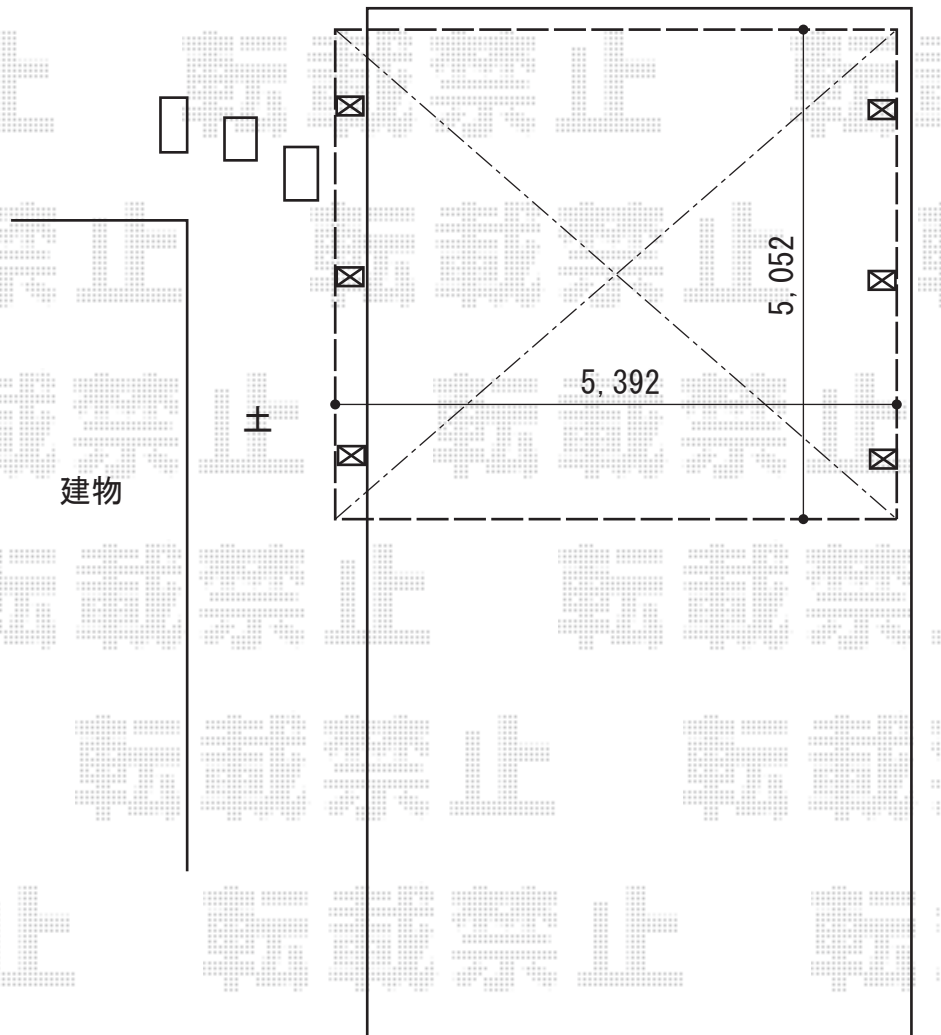

カーポート 施工概略図

YKK AP レイナツインポートグラン50 積雪50cm対応
幅= 5,392mm
奥行= 5,052mm
色： プラチナステン
屋根材： 熱線遮断ポリカーボネート（アースブルーマット調）
柱仕様： 標準柱仕様（有効高 約2,000mm）

設置位置は施工当日
現場にて調整させていただきます。

2015-8-292680

担当者

松本