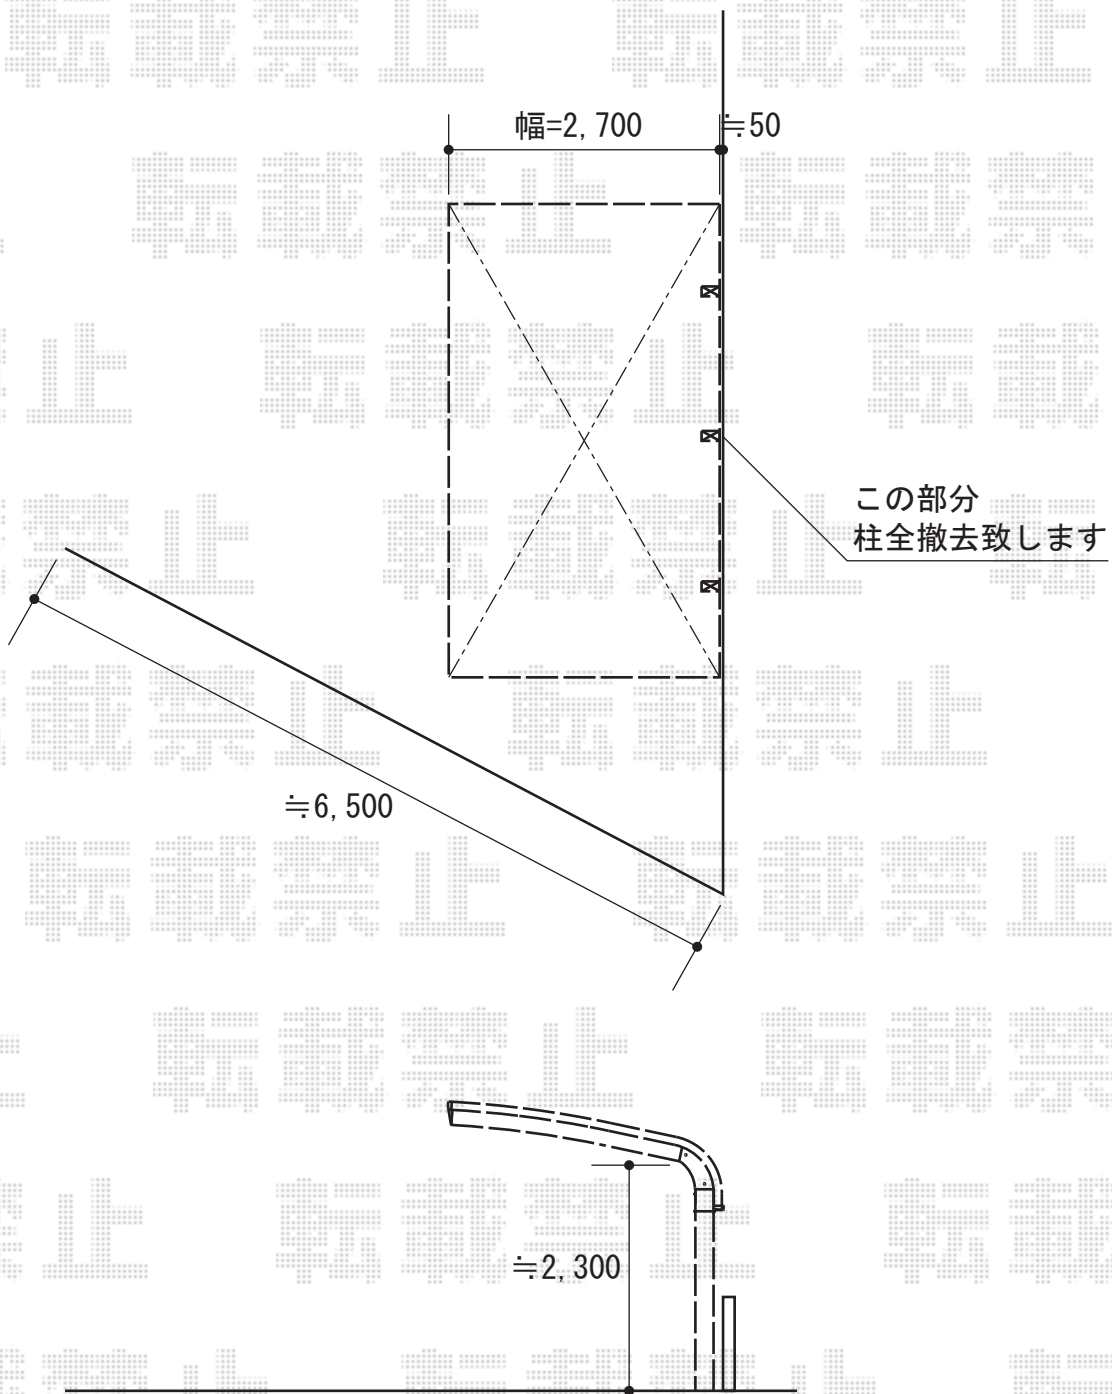

カーポート 施工概略図

LIXIL(トステム) テールポートシグマIII 1500 積雪~50cm対応
幅= 2,700mm
奥行= 4,982mm
色: シャイングレー
屋根材: ポリカーボネート (ブルースモーク)
柱仕様: ロング柱23仕様 (有効高 約2,300mm)

2015-8-292682

担当者

酒井