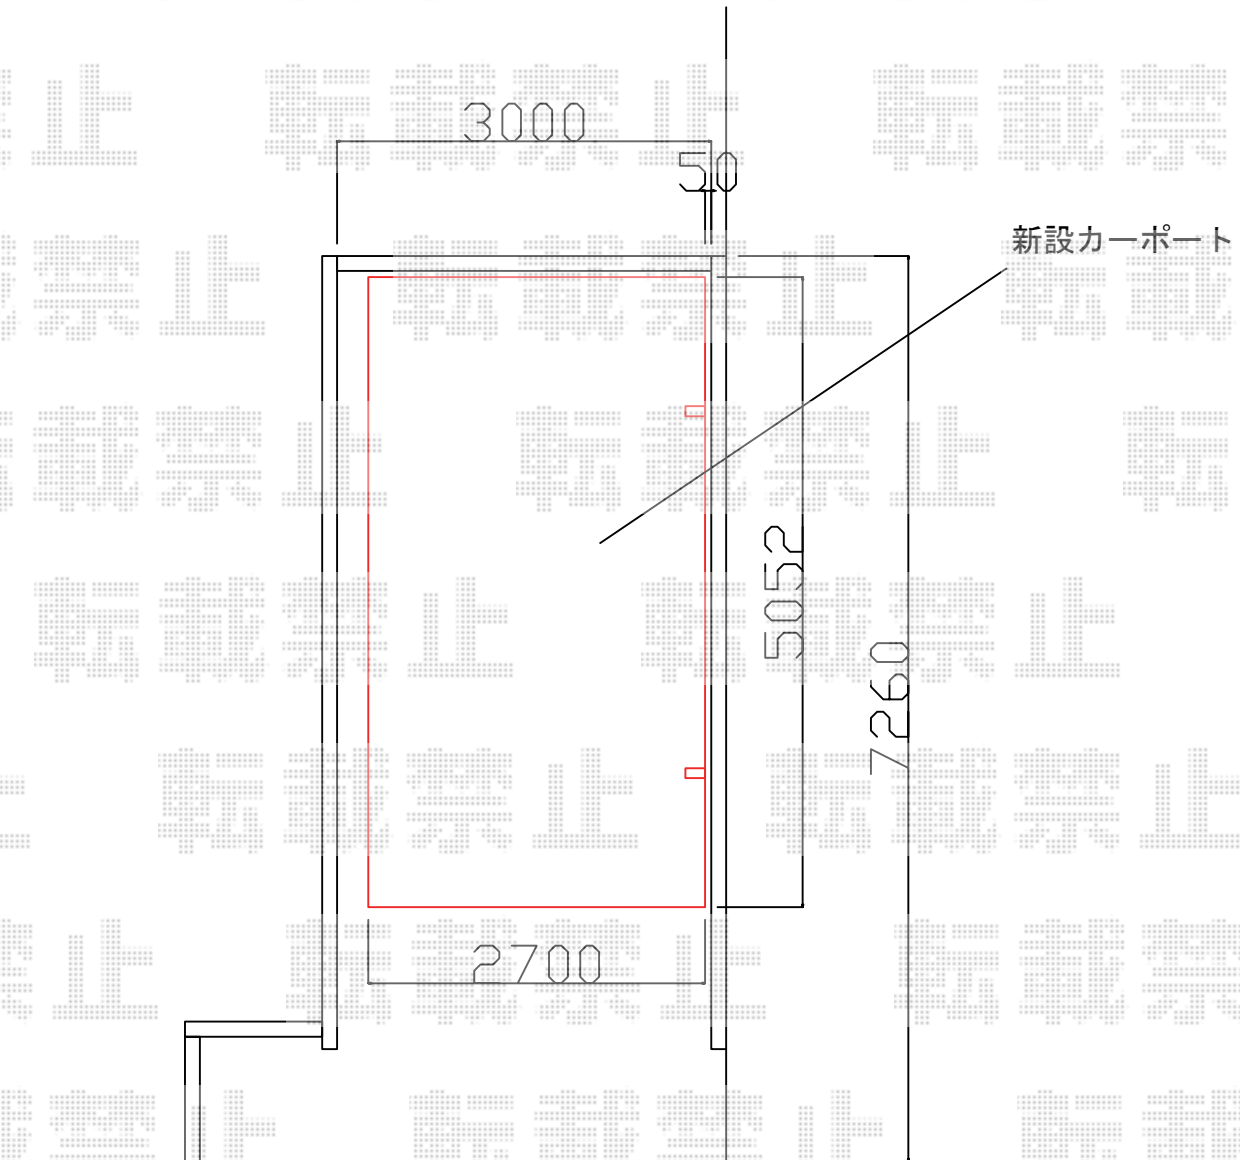

カーポート 施工概略図

Value Select プレシオスポート 積雪～20cm対応
幅= 2,700mm
奥行= 5,052mm
色： ノーブルステン
屋根材： 熱線遮断ポリカーボネート（スカイブルーマット調）
柱仕様： ハイルーフ柱仕様（有効高 約2,250mm）

2015-8-292696

担当者

酒井