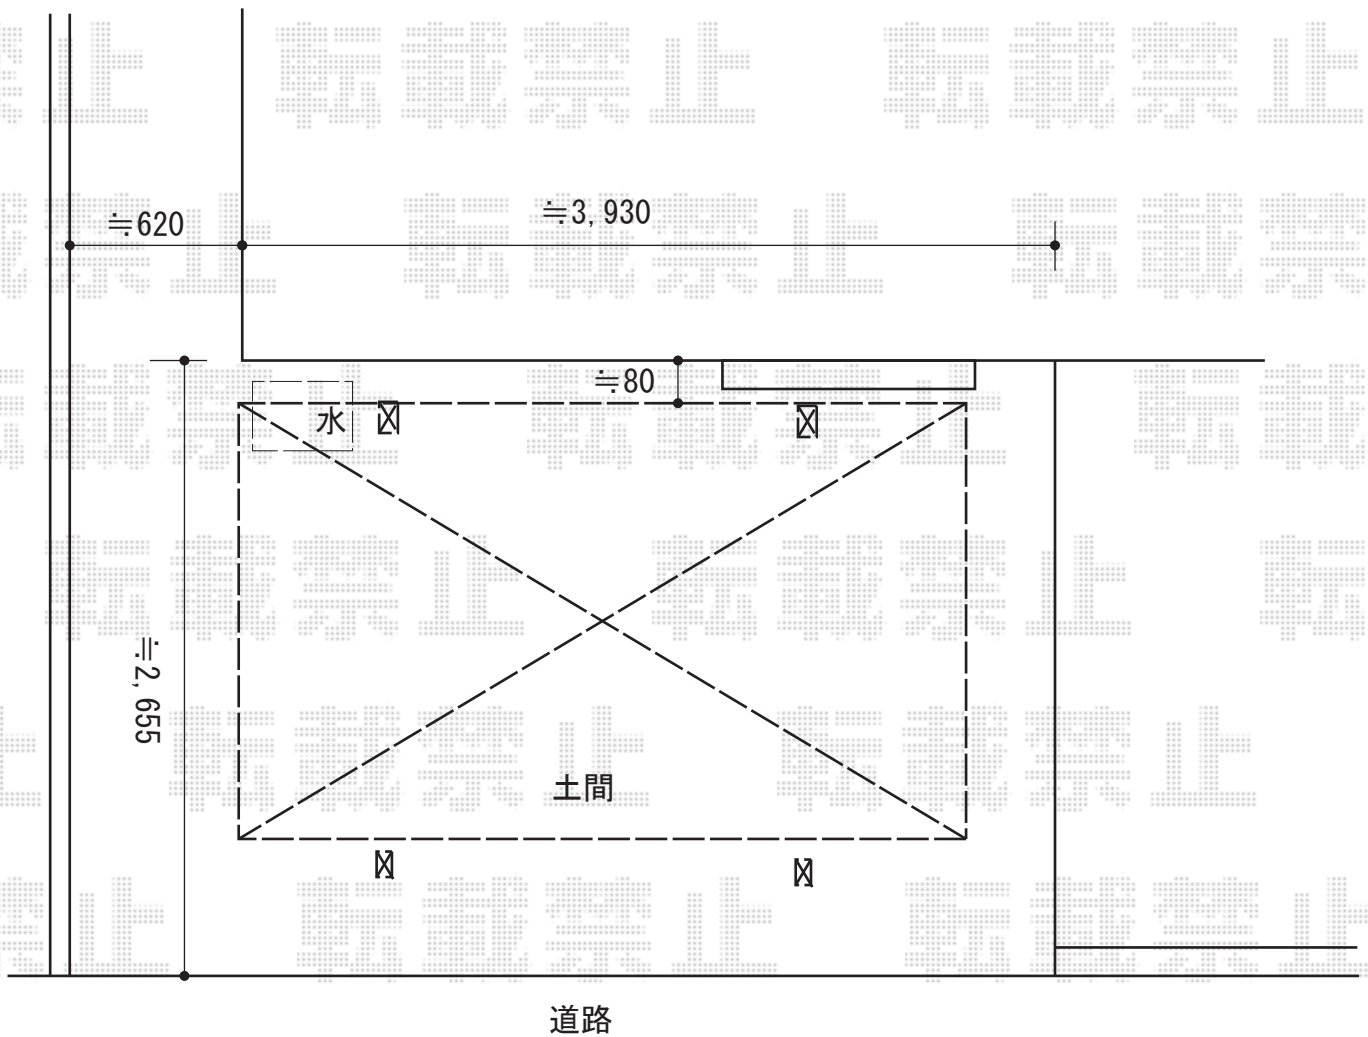

カーポート 施工概略図

YKK AP レイナポートREグランミニ 積雪~20cm対応  
幅= 2,115mm  
奥行= 2,904mm  
色： プラチナステン  
屋根材： ポリカーボネート（トーマイマット）  
柱仕様： ハイルフ柱仕様（有効高 約2,300mm）

YKK AP レイナポートREグランミニ  
着脱式サポート 2本入り×1セット  
色： プラチナステン

2015-8-292721