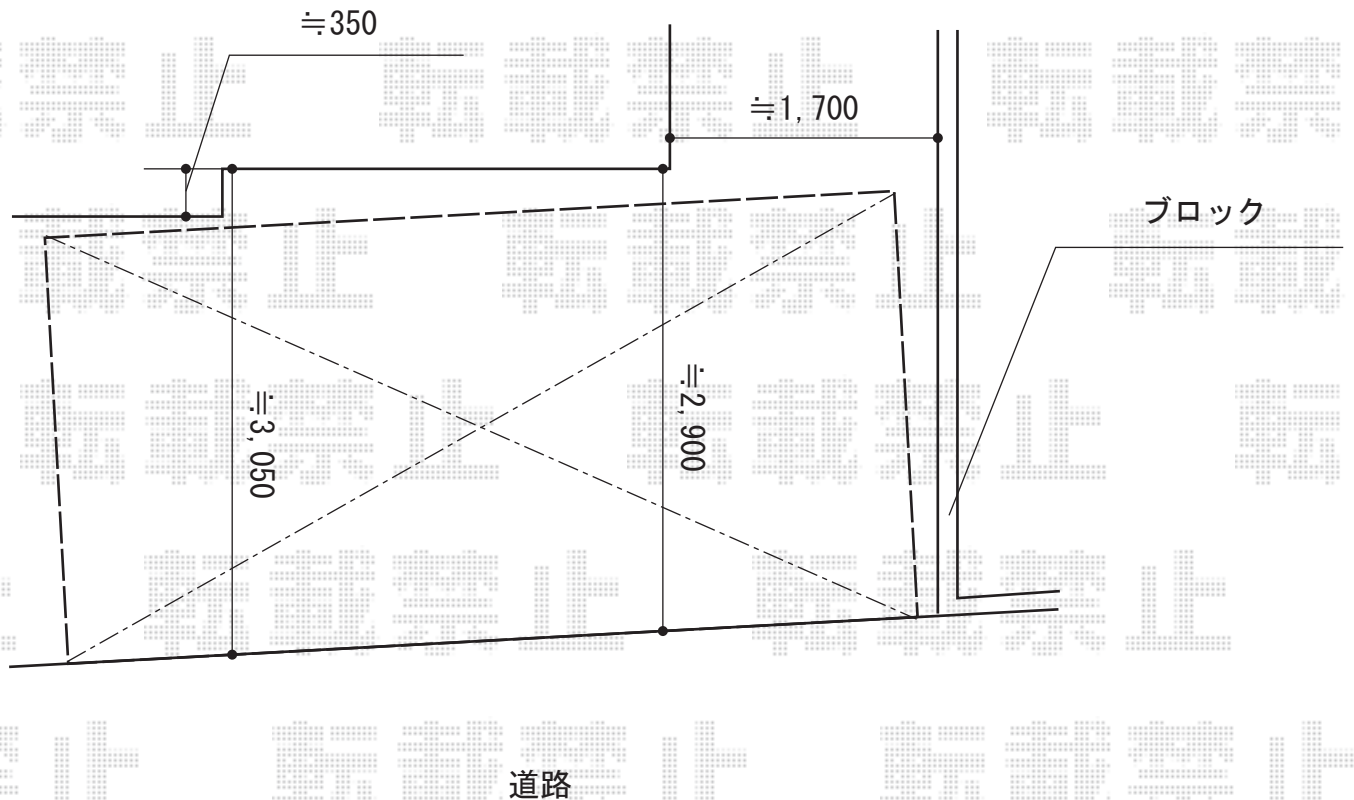

カーポート 施工概略図

LIXIL ネスカR (ラウンドスタイル) 積雪~20cm対応
幅= 2,701mm
奥行= 5,382mm
色: オータムブラウン
屋根材: ガリレポリカ (クリアマット・すりガラス調)
柱仕様: 標準柱仕様 (有効高 約2,200mm)

柱太さは 158mm
設置位置は現場合わせとなりますが、建物から 10cm ほどは離しての
設置となりますこと、ご理解の程、宜しくお願い致します。