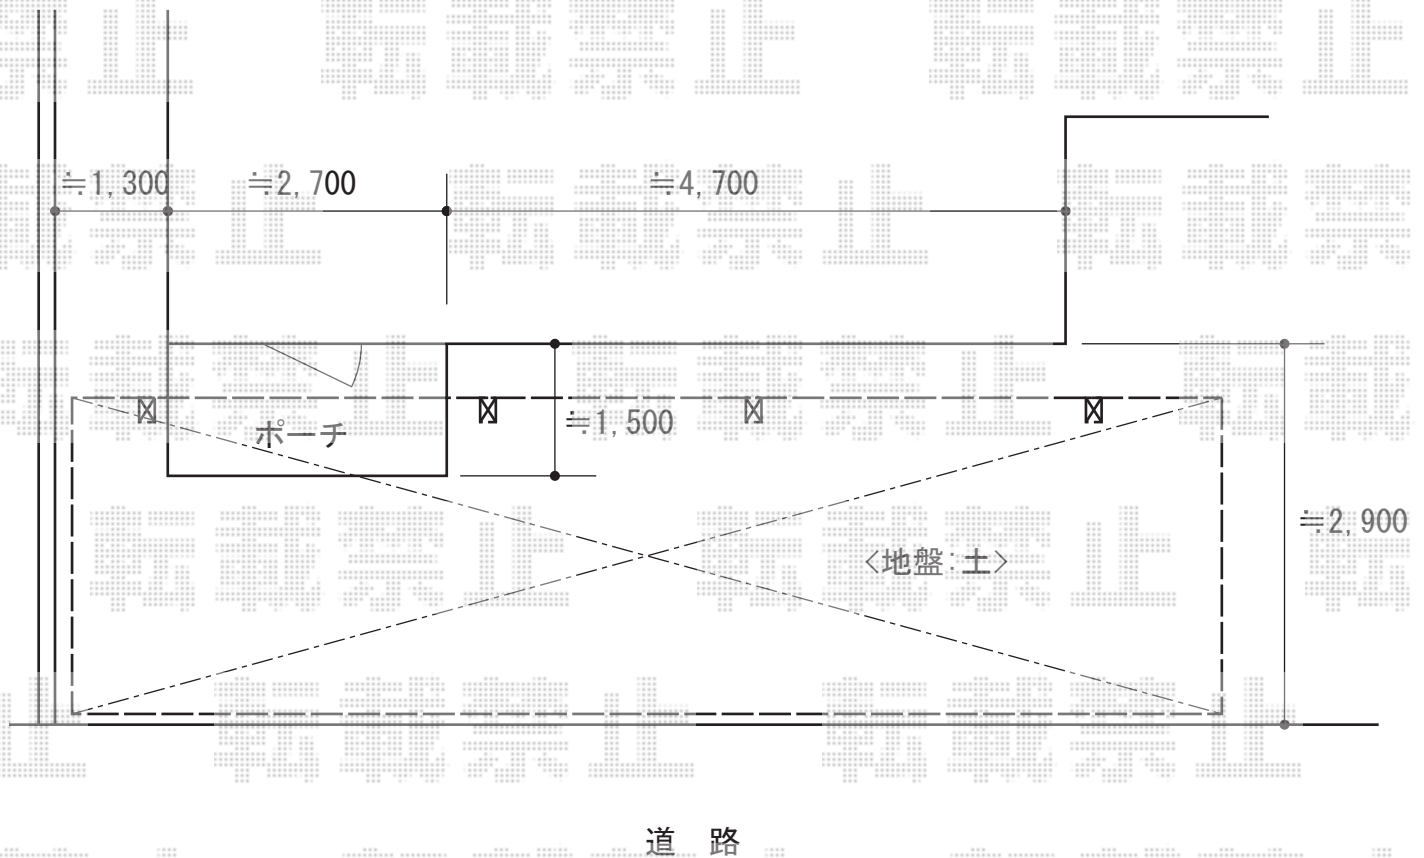

カーポート 施工概略図

YKK AP レイナポートREグラン 縦連棟 前下がり積雪~20cm対応
幅= 2,417mm
奥行= 10,064mm
色： ブラウン
屋根材： 熱線遮断ポリカーボネート(クリアマット)
柱仕様： ハイルーフ柱仕様 (有効高 約2,300mm)

Value Select レイナポートREグラン 縦連棟 前下がり
着脱式サポート 標準・ハイルーフ兼用2本入り×2セット
色： ブラウン

★設置位置は施工当日
現場合わせにて
調整させていただきます。

2015-8-292747

担当者

酒井