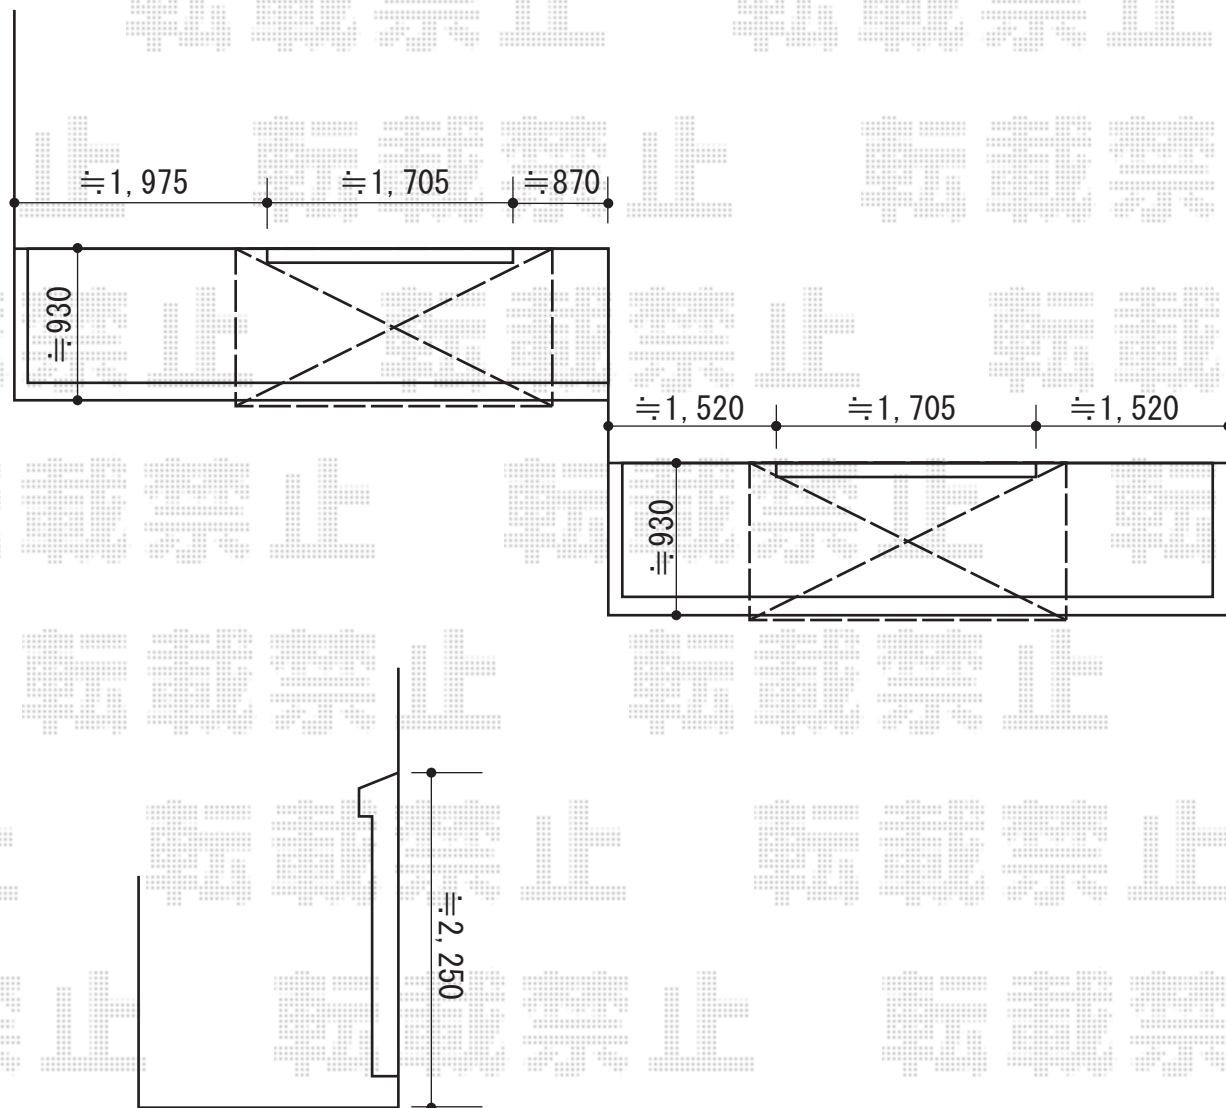

# バルコニー屋根 施工概略図

LIXIL(トステム) ライザーテラスII F型 ルーフタイプ 単体 積雪~20cm対応  
 間口= 関東間1.5間 (方杖芯々2,750mm 屋根幅2,750mm)  
 出幅= 3尺 (885mm)  
 色: シャイングレー  
 屋根材: ポリカーボネート (クリアマット・すりガラス調)  
 柱仕様: 柱無しタイプ  
 施工方法: 上止め仕様  
 台数: 2台