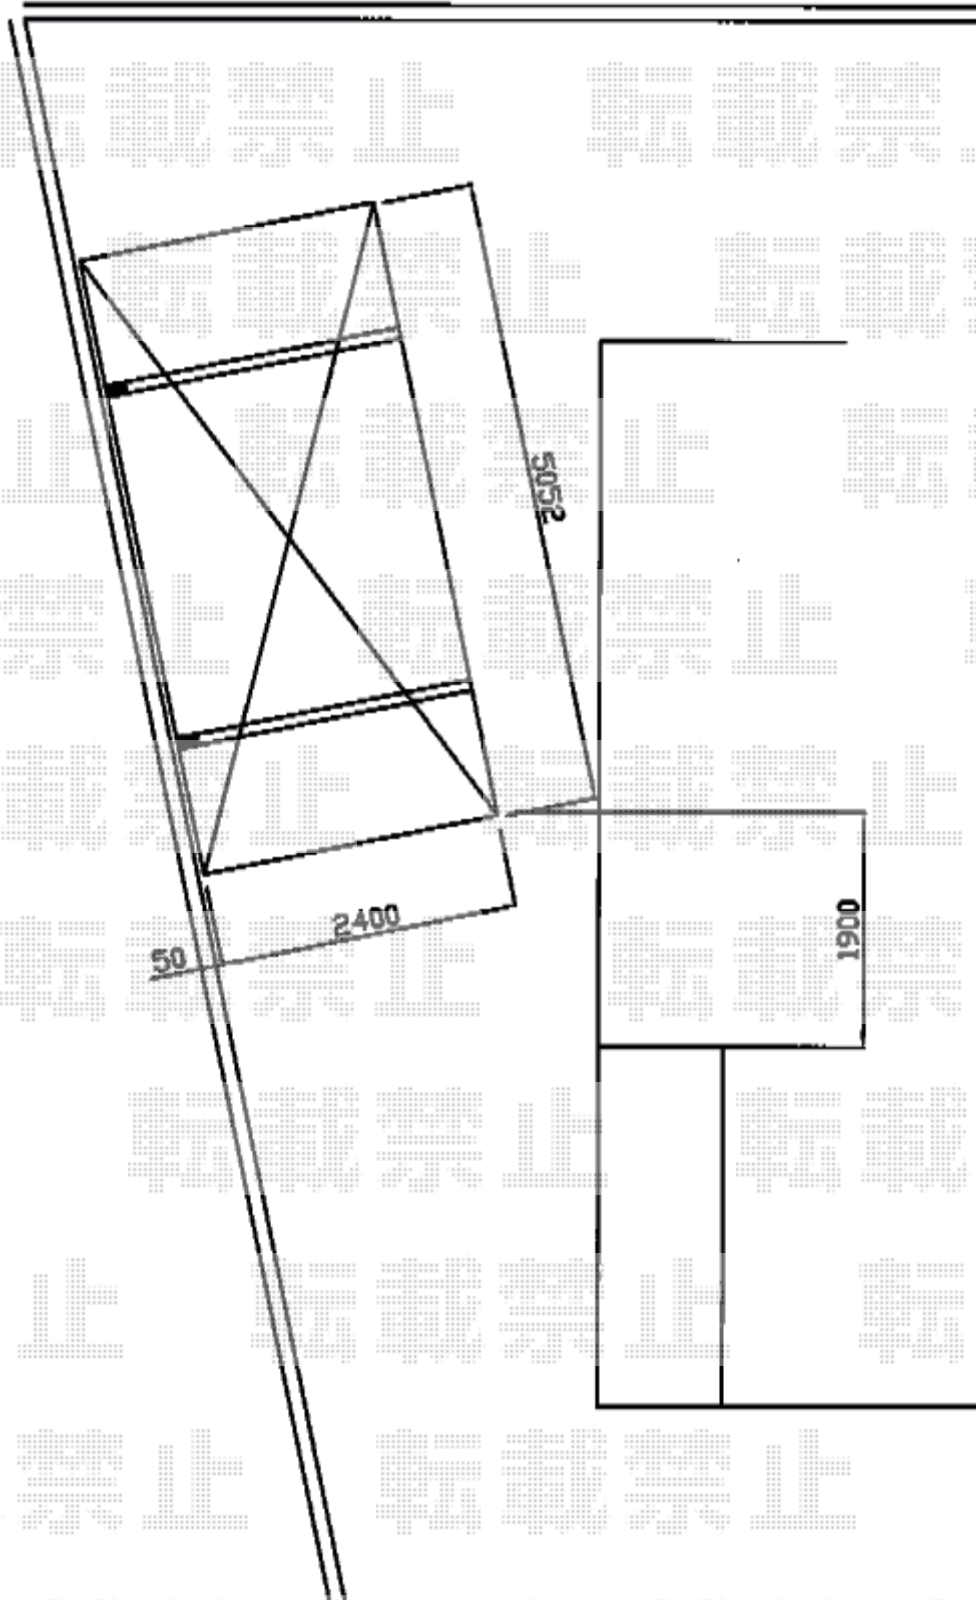

カーポート 施工概略図

YKK AP レイナポートグラン 積雪～20cm対応
幅= 2,400mm
奥行= 5,052mm
色： ホワイト
屋根材： ポリカーボネート（アースブルー）
柱仕様： 標準柱仕様（有効高 約2,000mm）

2015-8-292779

担当者

酒井