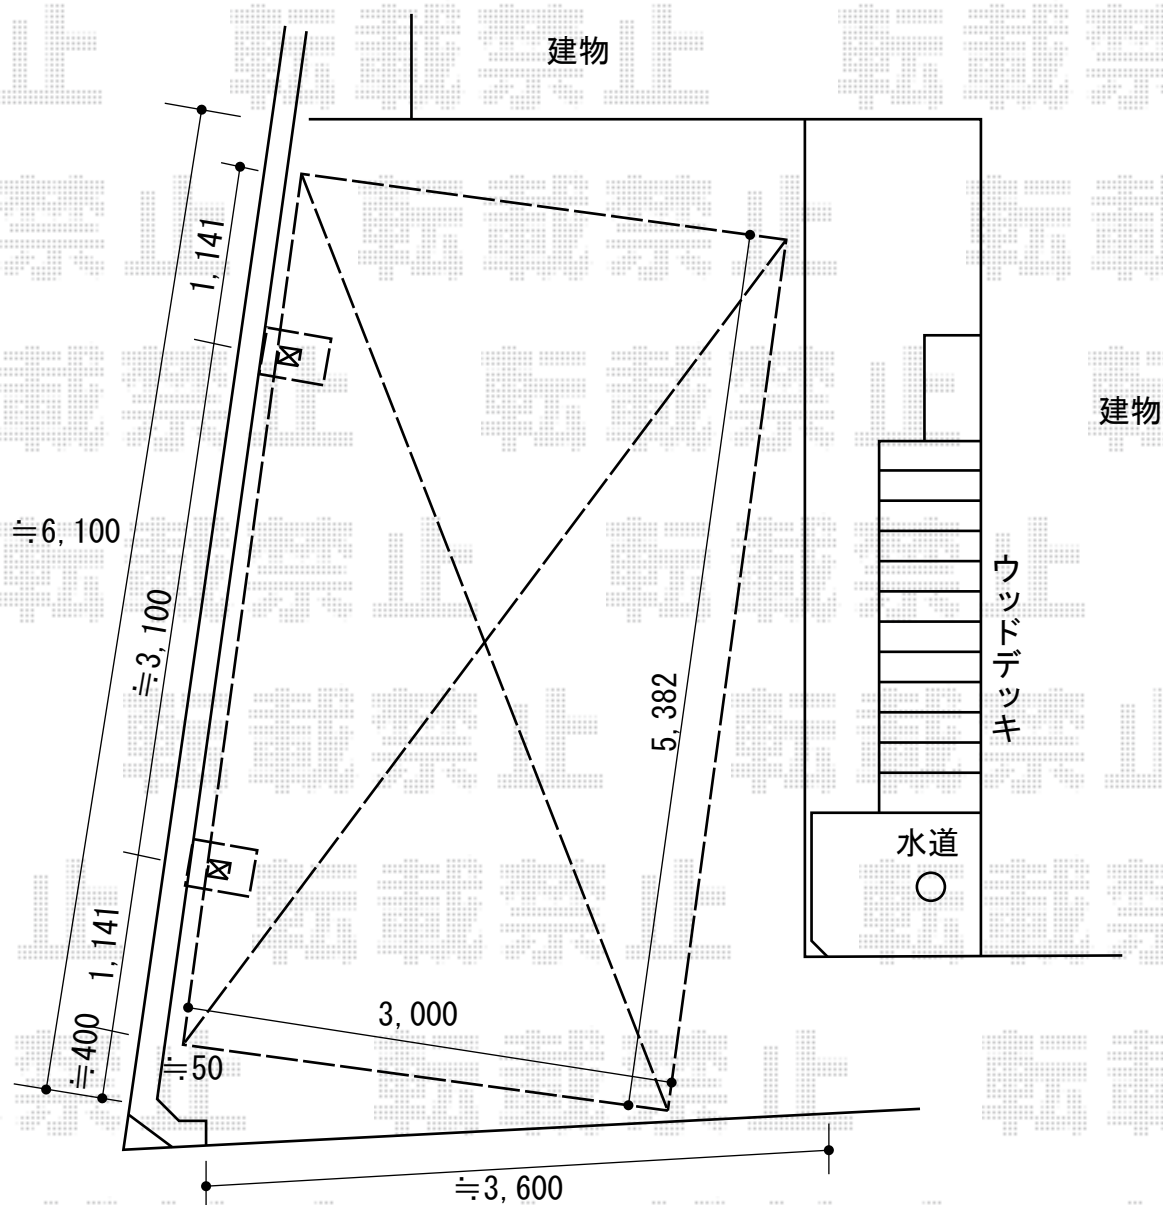

# カーポート 施工概略図

LIXIL ネスカR (ラウンドスタイル) 積雪~20cm対応  
幅= 2,999mm  
奥行= 5,686mm  
色: シャイングレー  
屋根材: 熱線吸収ポリカーボネート (クリアマットS・すりガラス調)  
柱仕様: 標準柱仕様 (有効高 約2,200mm)

★図面は奥行=5,382mmのものとなります。  
設置位置は施工当日現場合わせとさせていただきます。