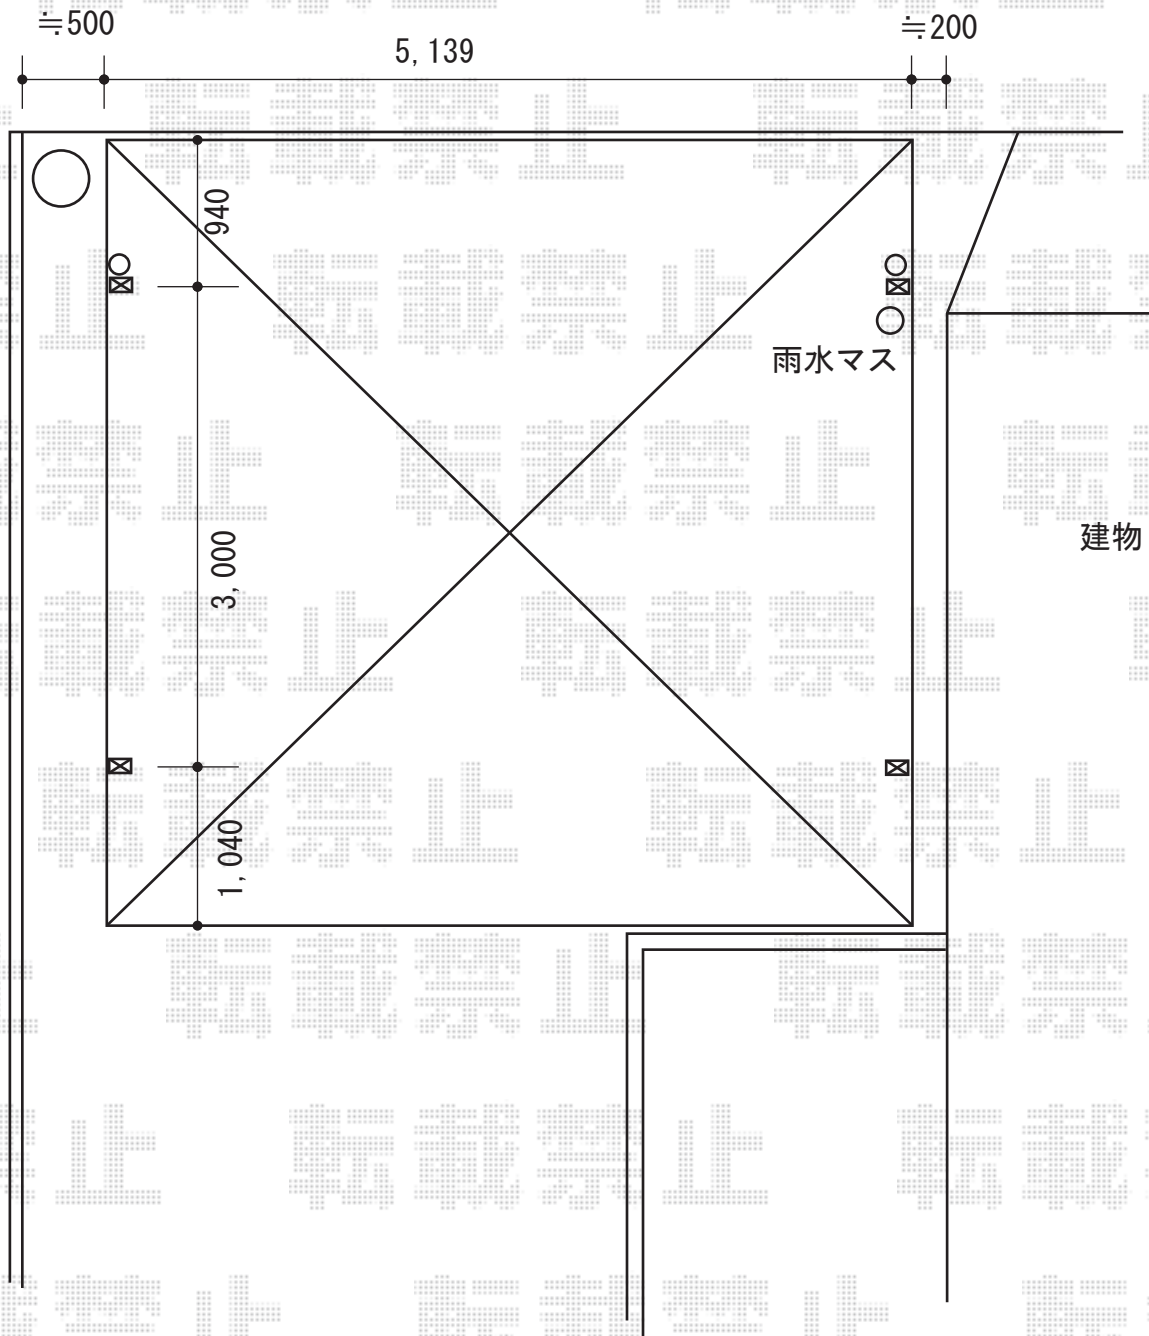

カーポート 施工概略図

LIXIL ネスカR (ラウンドスタイル) ワイド 積雪~20cm対応
幅= 5,139mm
奥行= 4,980mm
色: ブラック
屋根材: 熱線吸収ポリカーボネート (ブルーマットS・すりガラス調)
柱仕様: ロング柱25仕様 (有効高 約2,500mm)

2015-8-292791

担当者

赤松