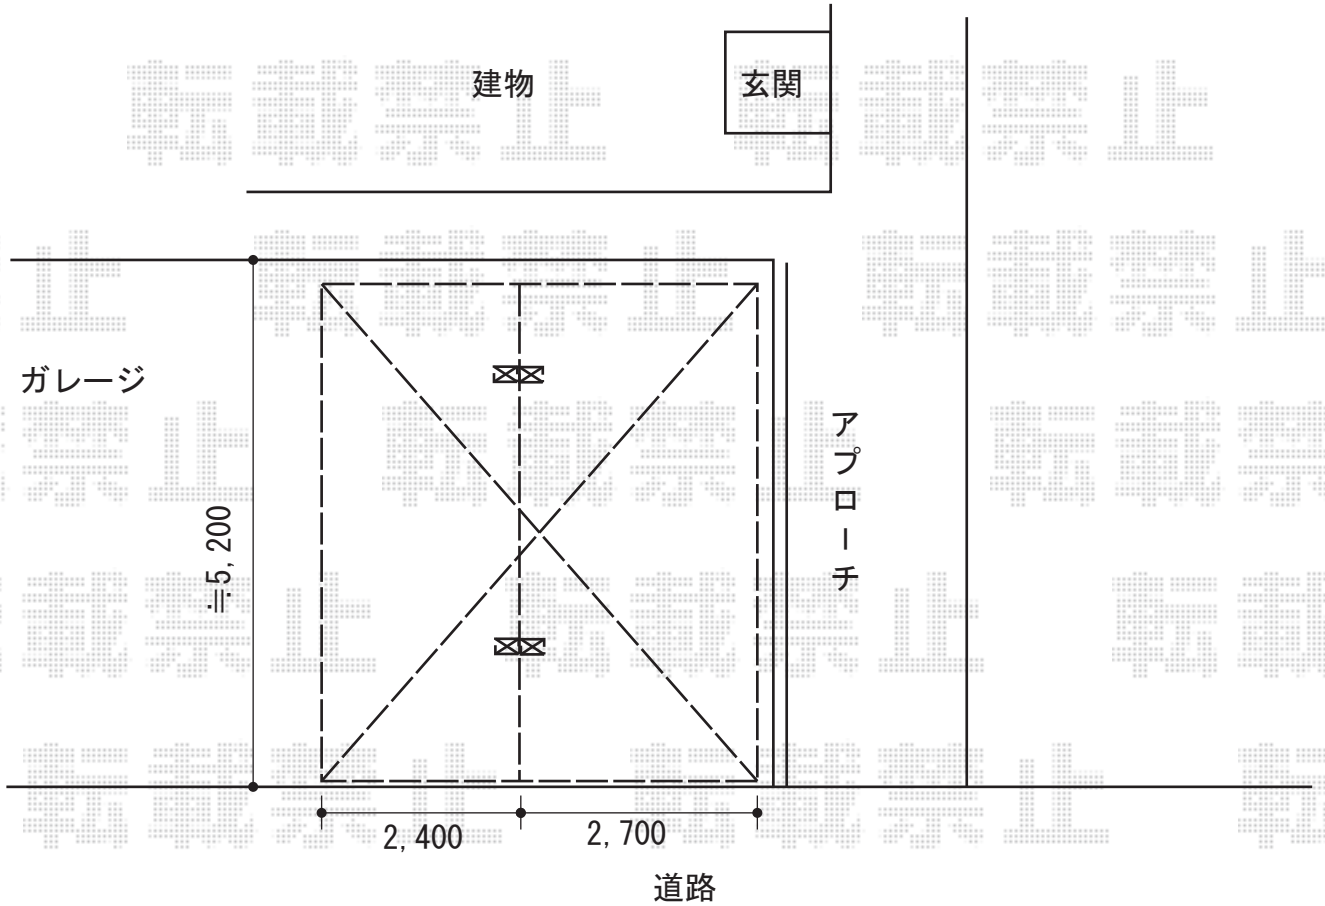

カーポート 施工概略図

Value Select プレシオスポート Y合掌 積雪~20cm対応  
幅= 5,117mm (24・27)  
奥行= 5,052mm  
色： チャコールブラック  
屋根材： 熱線遮断ポリカーボネート (スカイブルーマット調)  
柱仕様： ハイルフ柱仕様 (有効高 約2,250mm)  
Value Select プレシオスポート  
着脱式補助柱 2本入り×2セット  
色： チャコールブラック