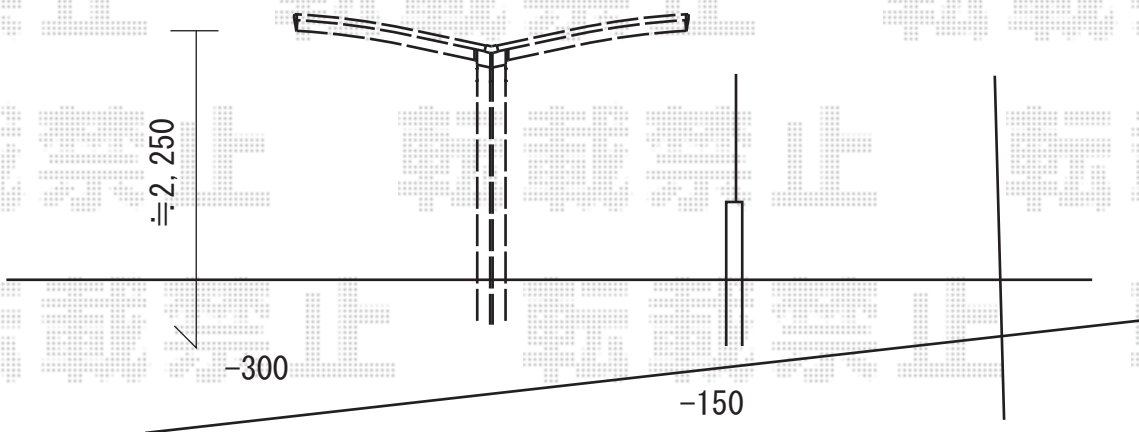

カーポート 施工概略図

Value Select プレシオスポート Y合掌 積雪~20cm対応  
幅= 5,117mm (24・27)  
奥行= 5,052mm  
色： チャコールブラック  
屋根材： 熱線遮断ポリカーボネート (スカイブルーマット調)  
柱仕様： ハイルフ柱仕様 (有効高 約2,250mm)  
Value Select プレシオスポート  
着脱式補助柱 2本入り×2セット  
色： チャコールブラック