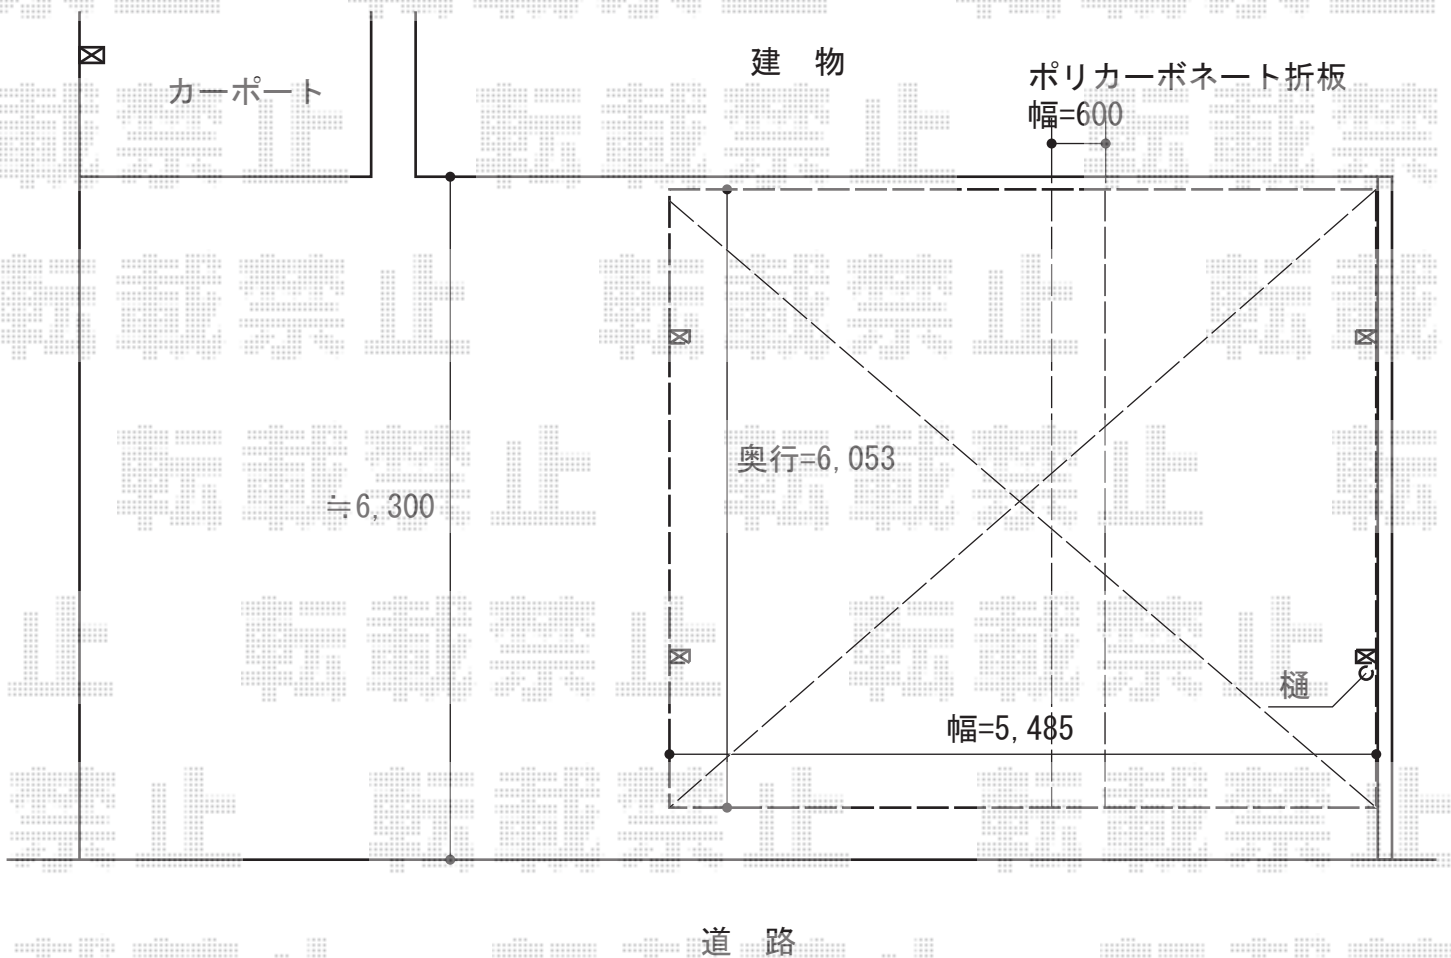

カーポート 施工概略図

LIXIL(トステム) テリオスポートIII 1500 2台用 角柱4本仕様 積雪~50cm対応
幅= 5,484mm
奥行= 6,053mm
色: ブラック
屋根材: 【採光タイプ】スチール折板(ペフ無) ※価格別途/ポリカ(幅600) ※価格別途
柱仕様: 標準柱仕様(有効高 約2,300mm)
横材: 無

2015-8-292835	担当者	赤松
---------------	-----	----