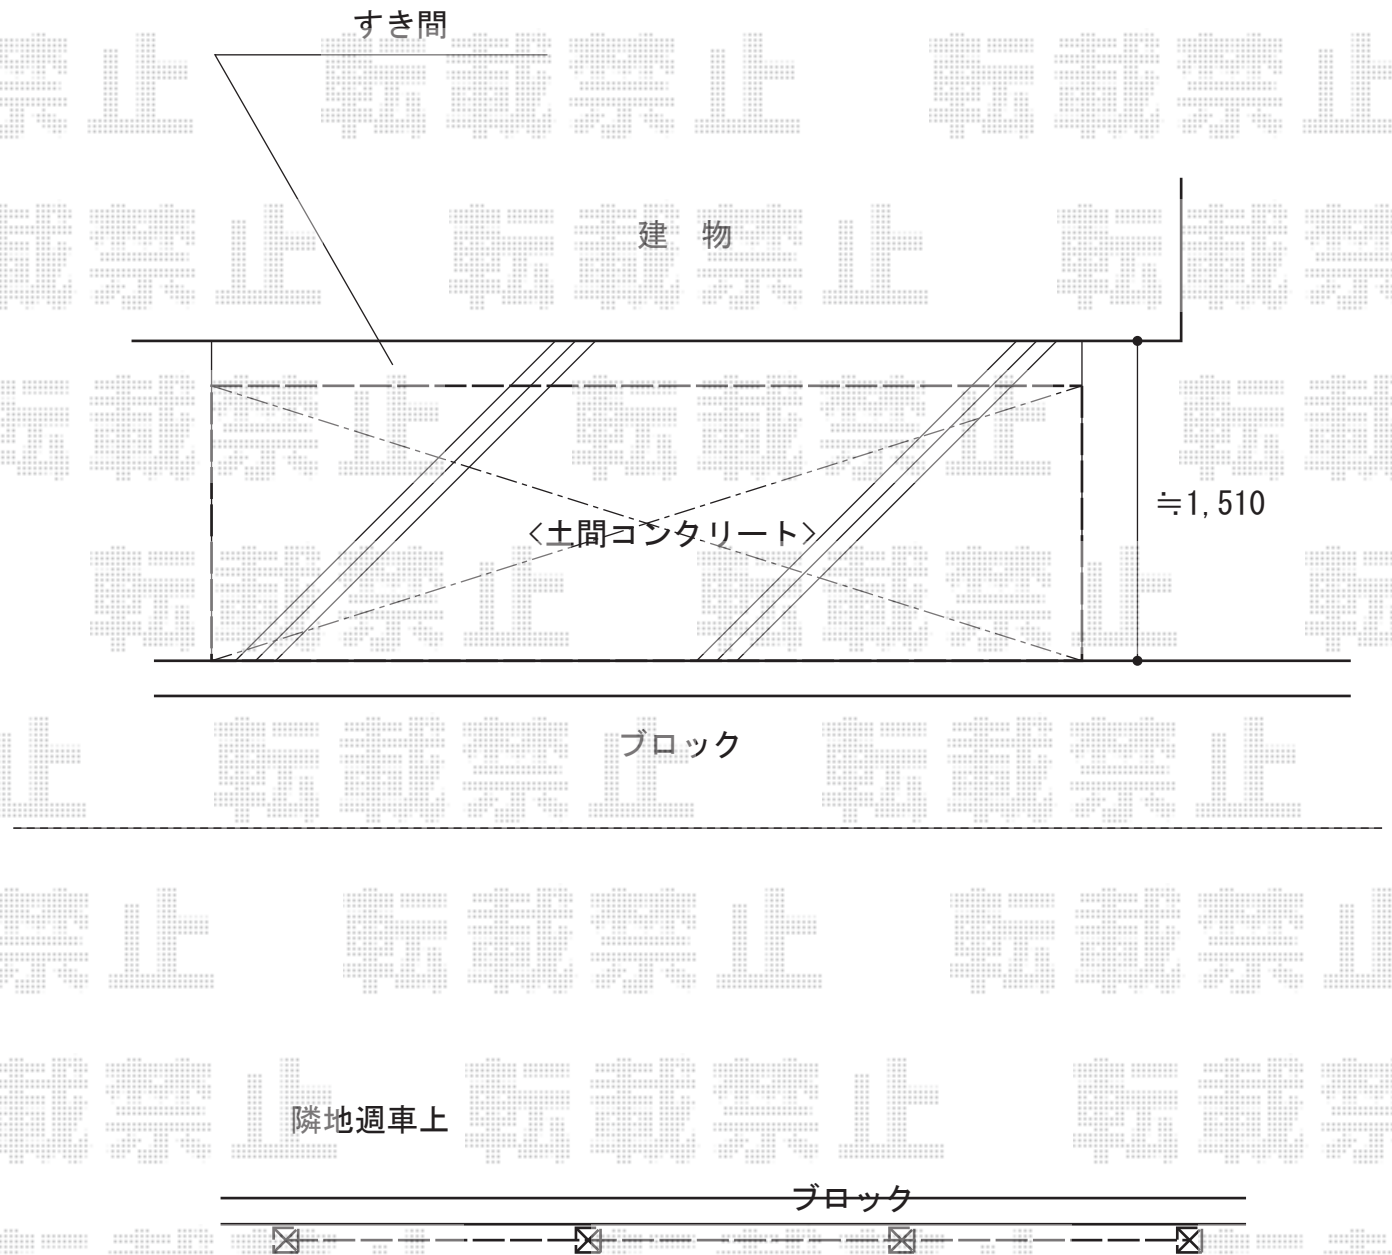

エクステリア商品 施工概略図

LIXIL フーゴF テラスタイプ 単体 積雪~20cm対応
間口= 4322mm 出幅= 1796mm 色: シャイングレー
屋根材: ポリカーボネート (クリアマット・すりガラス調)
柱仕様: 標準柱仕様 (有効高 約1,900mm)

LIXIL (TOEX) プレスタフェンス 7Y型 横目隠し アルミ多段柱使用
本体1枚 (W×H) = (1,979.5×1,000mm) ×3枚
柱仕様: T-20×4本
ブラケットセット: 上下PF×4セット
継手セット: PF [B] ×2セット
端部部材: T-10×1セット
端部キャップ: ×1セット
色: シャイングレー