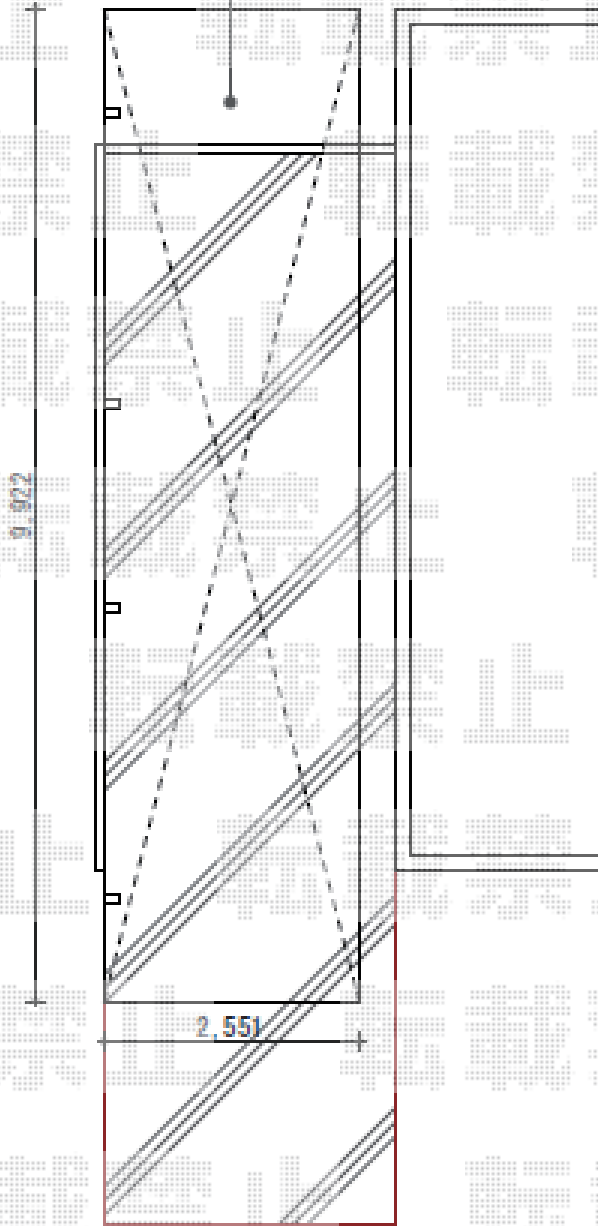

カーポート 施工概略図

LIXIL ネスカR (ラウンドスタイル) 縦連棟 積雪~20cm対応  
幅= 2,551mm  
奥行= 9,922mm  
色: シャイングレー  
屋根材: 熱線吸収ポリカーボネート (ブルーマットS・すりガラス調)  
柱仕様: 標準柱仕様 (有効高 約2,200mm)

2015-8-292840

担当者

松本