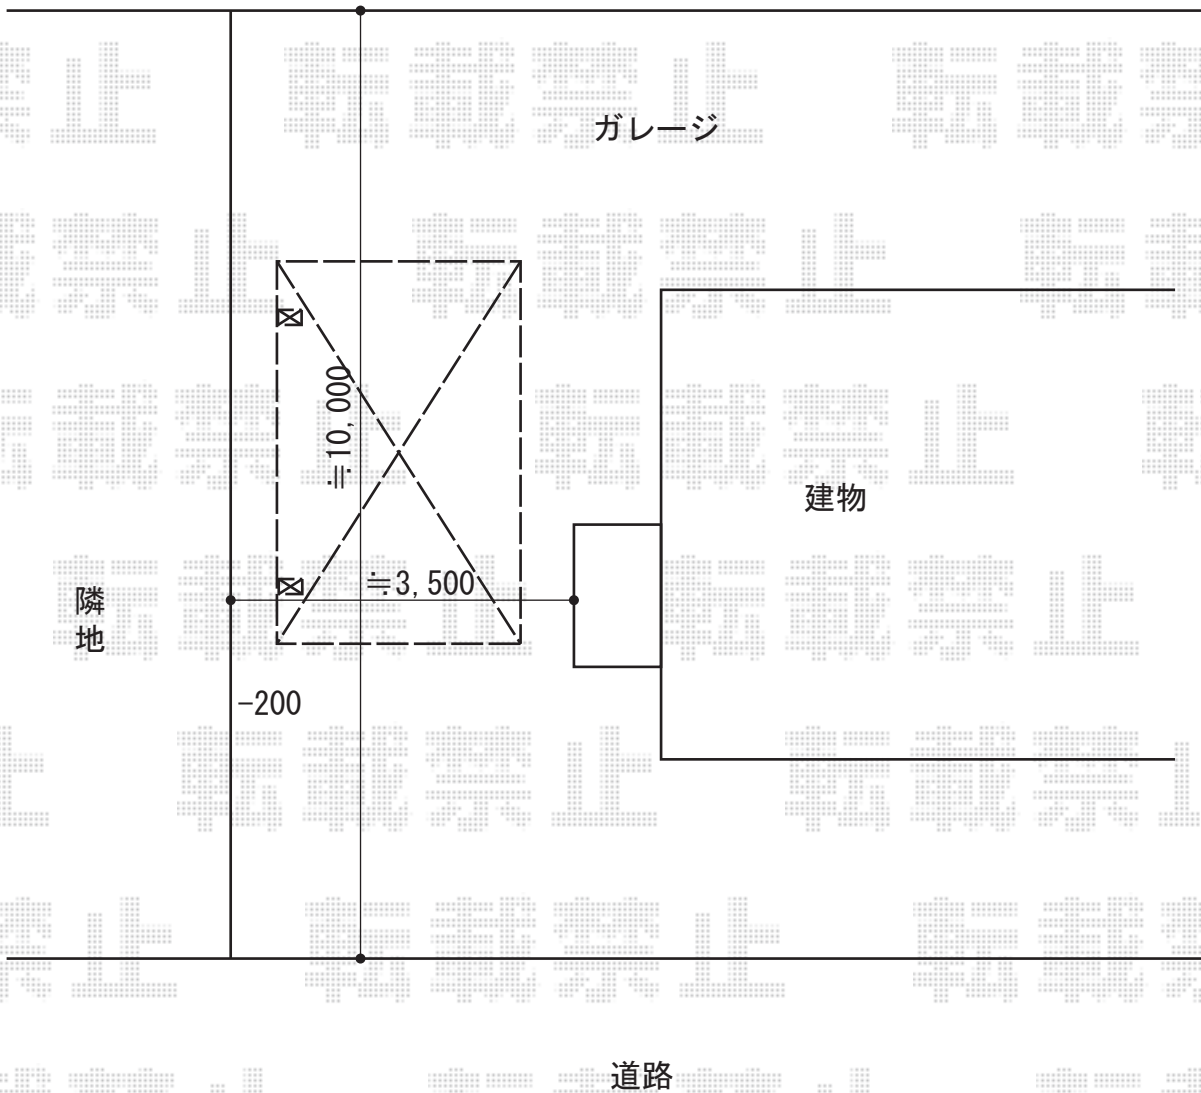

カーポート 施工概略図

YKK AP レイナポートグラン 積雪～20cm対応
幅= 3,000mm
奥行= 5,052mm
色： プラチナステン
屋根材： ポリカーボネート（アースブルー）
柱仕様： ハイルフ柱仕様（有効高 約2,350mm）

YKK AP レイナポートグラン 着脱式サポート 標準・ハイルフ兼用 2本入り×1セット
色： プラチナステン

2015-8-292843

担当者

赤松