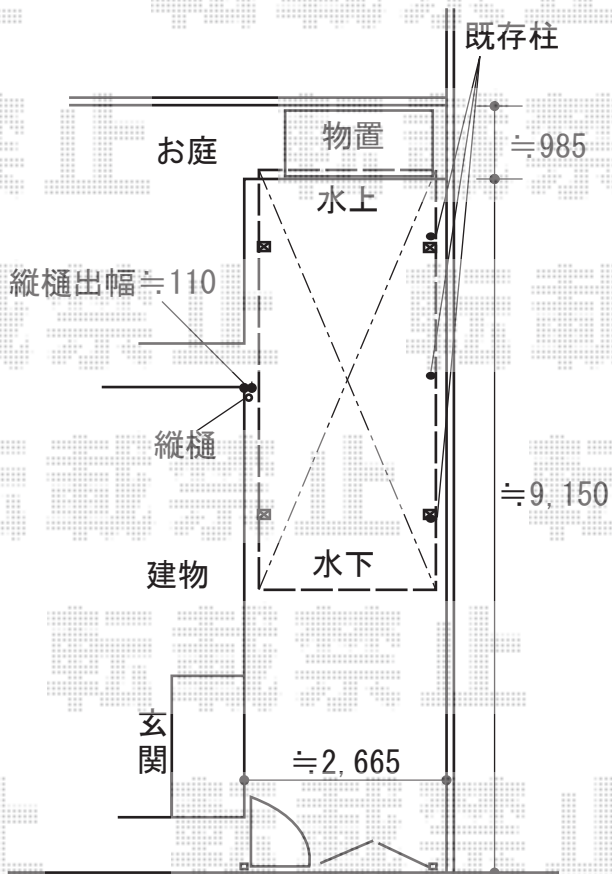

カーポート 施工概略図

LIXIL(トステム) テリオスポーツIII 1500 角柱4本仕様 積雪~50cm対応
 幅= 3,084mm
 奥行= 5,453mm
 色: シャイングレー
 屋根材: スチール折板(ペフ無/t=0.6) ※価格別途
 柱仕様: 標準柱仕様(有効高 約2,300mm)
 横材: 無し

2015-8-292864

担当者

邑智