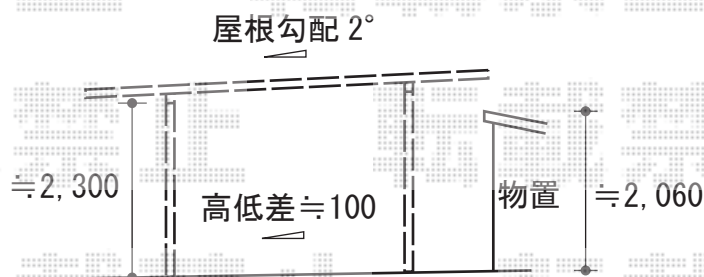

カーポート 施工概略図

LIXIL(トステム) テリオスポーツIII 1500 角柱4本仕様 積雪~50cm対応
 幅= 3,084mm
 奥行= 5,453mm
 色: シャイングレー
 屋根材: スチール折板(ペフ無/t=0.6) ※価格別途
 柱仕様: 標準柱仕様(有効高 約2,300mm)
 横材: 無し

2015-8-292864

担当者

邑智