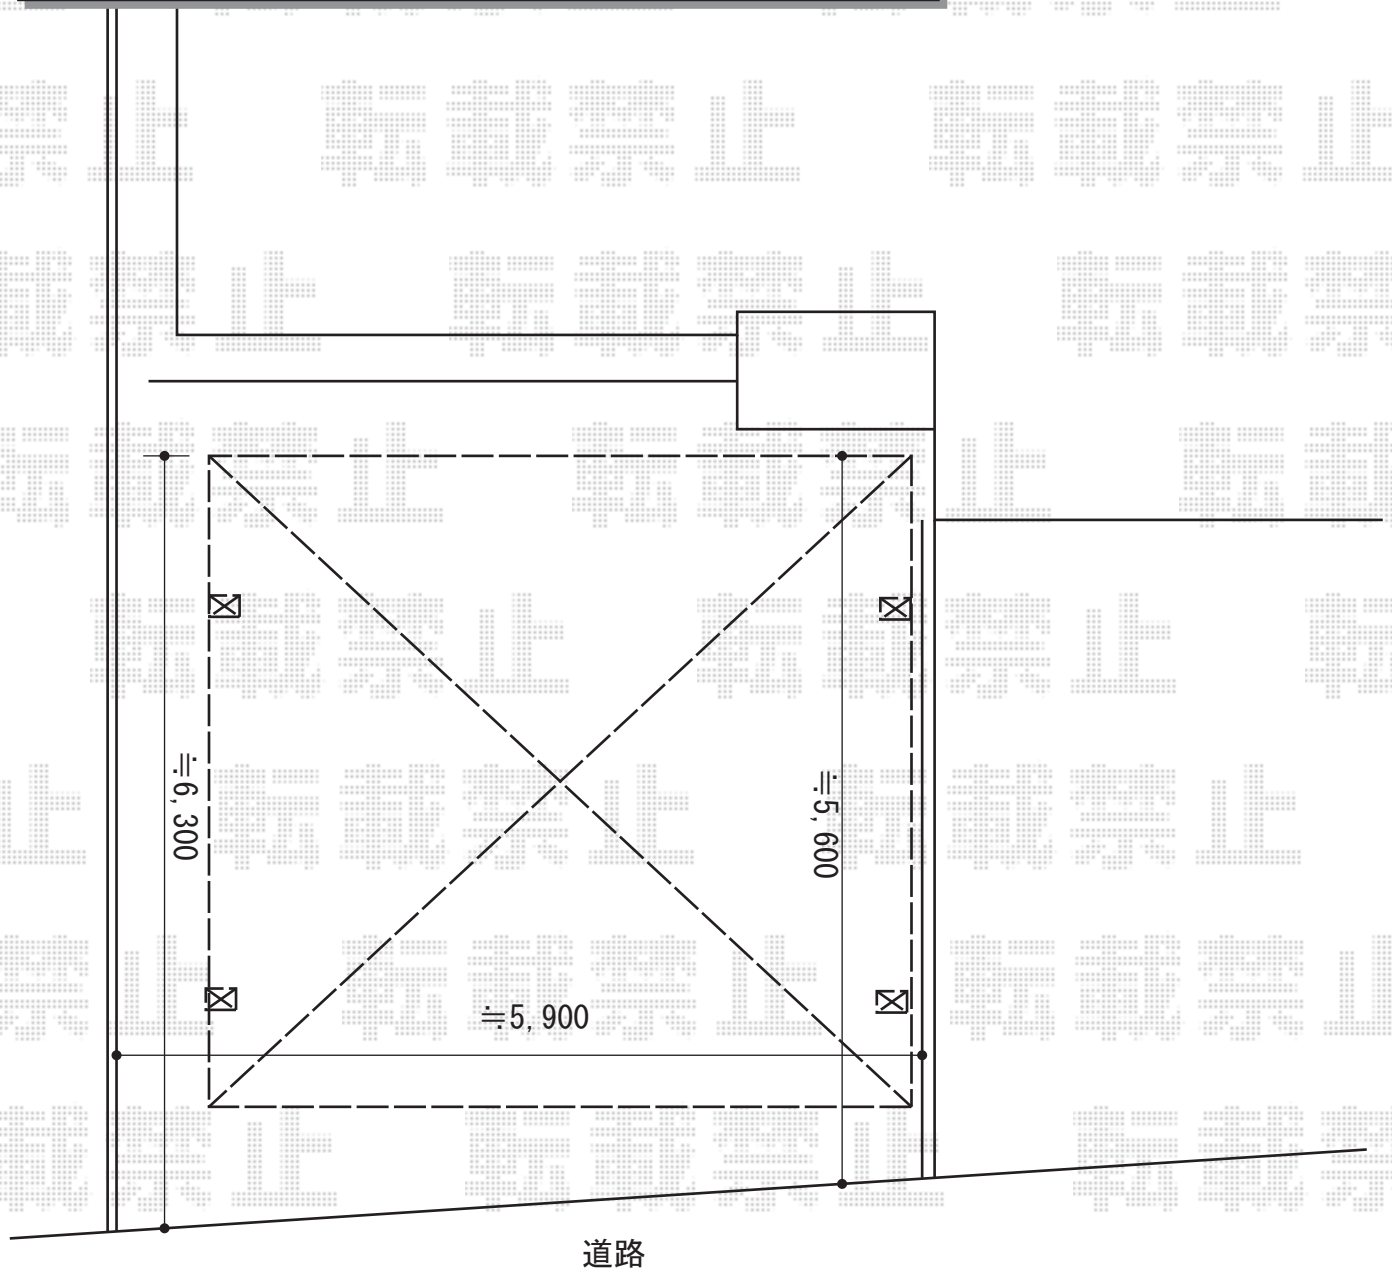

カーポート 施工概略図

LIXIL ネスカR (ラウンドスタイル) ワイド 積雪~20cm対応
幅= 5,442mm
奥行= 4,980mm
色 : シャイングレー
屋根材 : ポリカーボネート (クリアブラウン)
柱仕様 : 標準柱仕様 (有効高 約2,200mm)

LIXIL ネスカR 物干しセット 【仮】標準 2本入り×1セット
色 : シャイングレー

2015-8-292893

担当者

酒井