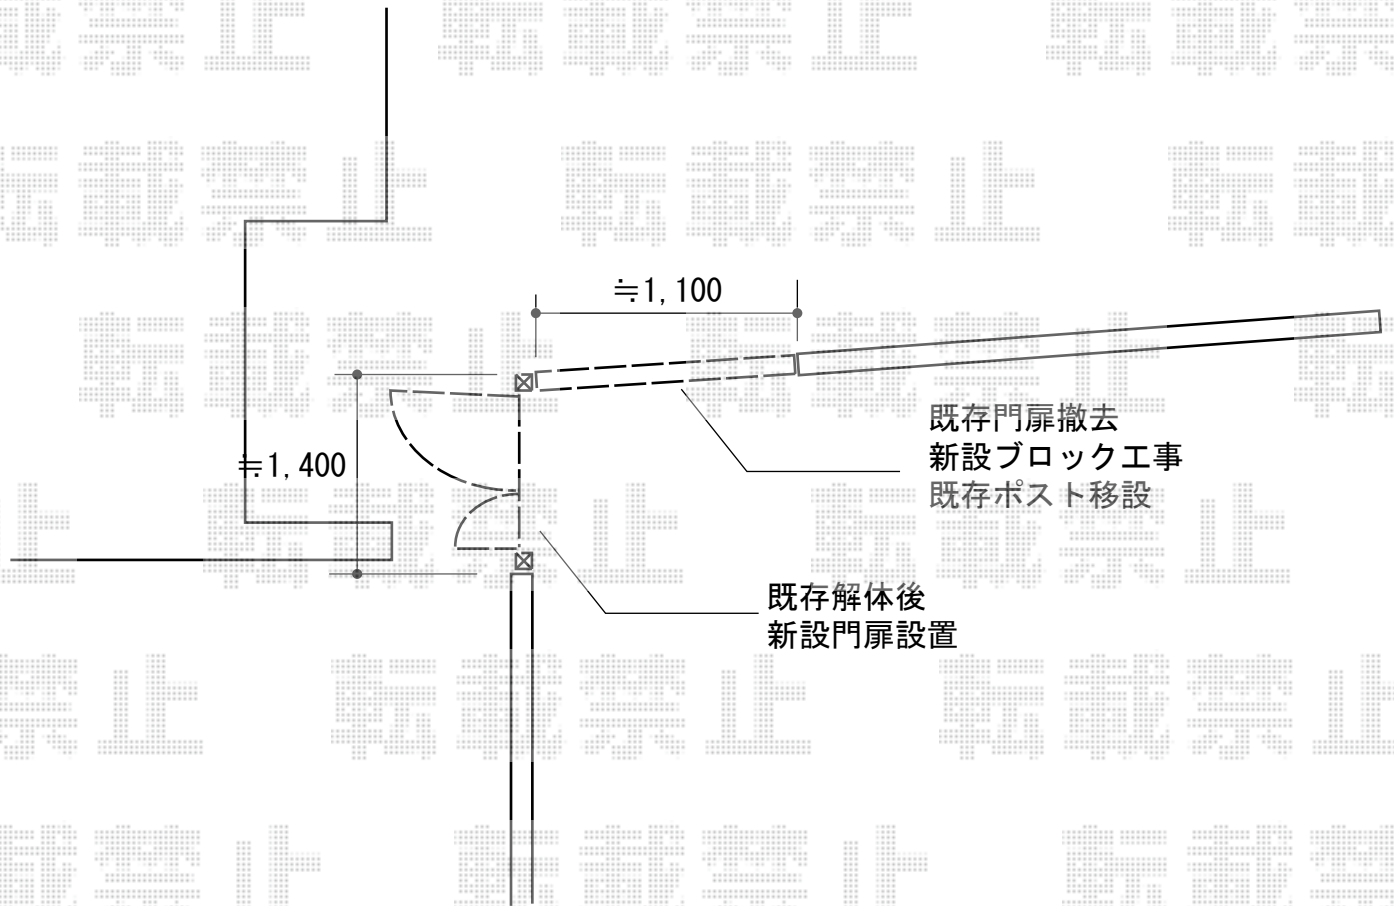

門扉 施工概略図

YKK AP ルシラス門扉CS01型 たて太格子 両開き親子 門柱使用

扉幅 = 400+800mm

扉高 = 1,200mm

色： カームブラック

錠： ハンドル錠E8型

開き： 【ご提案】内開き

2015-8-292914