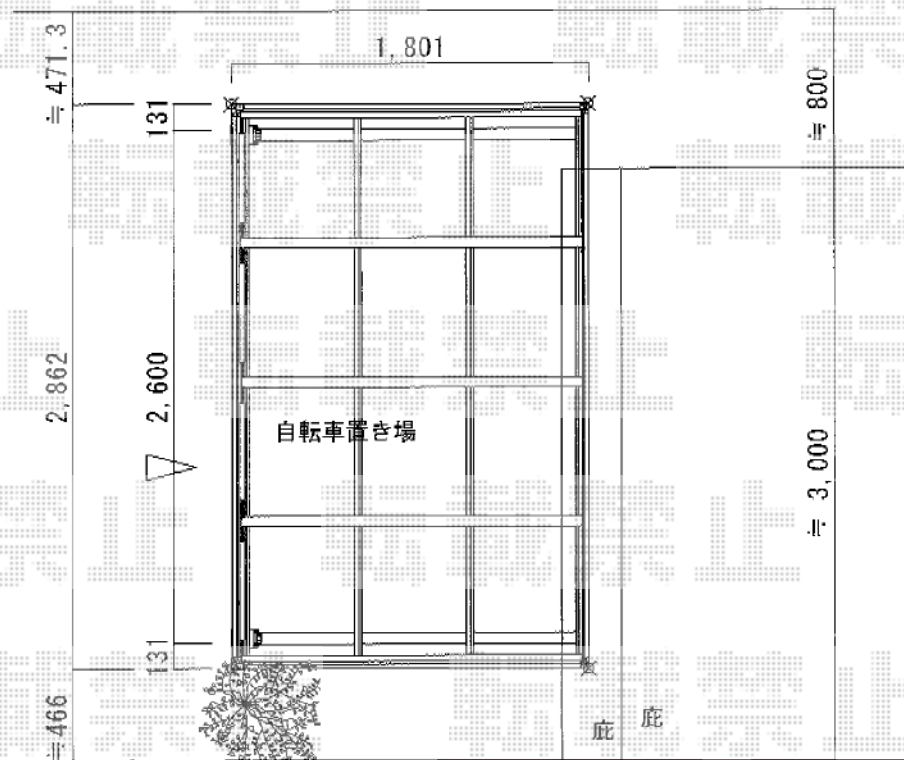

# サイクルポート 施工概略図

LIXIL ネスカRミニ (ラウンドスタイル) 積雪~20cm対応  
 幅= 1,801mm  
 奥行= 2,862mm  
 色 : オータムブラウン  
 屋根材 : ガリレポリカ (クリアマット・すりガラス調)  
 柱仕様 : ロング (有効高 約2,500mm)

LIXIL ネスカRミニ (ラウンドスタイル) 物干しセット 標準 2本入り×1セット  
 色 : オータムブラウン