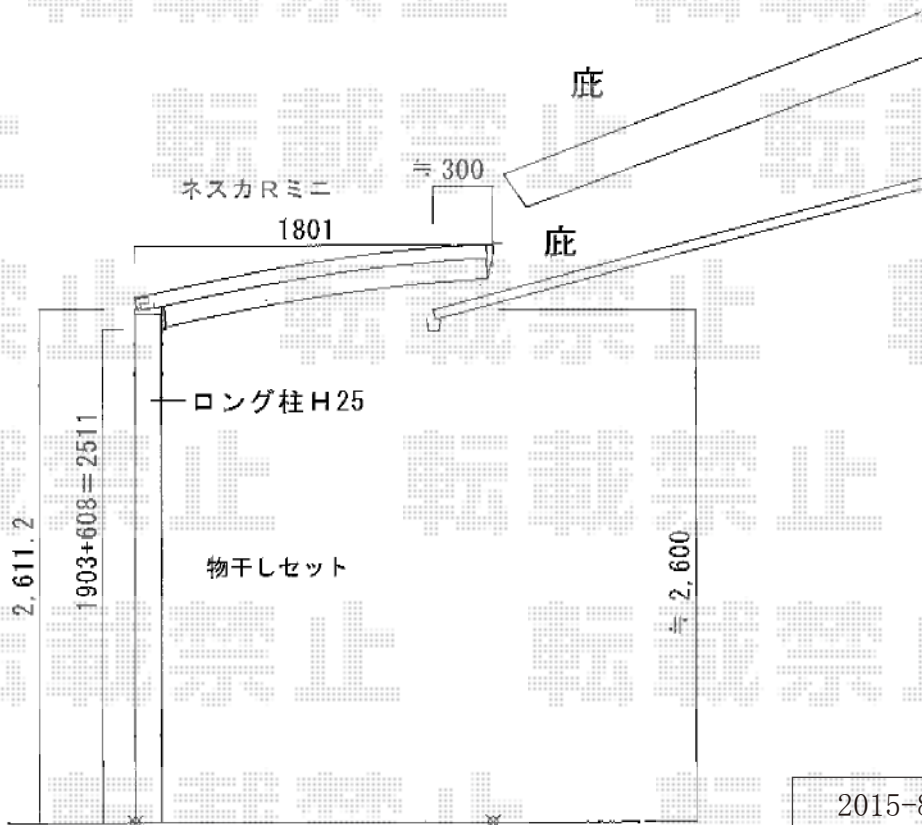

# サイクルポート 施工概略図

LIXIL ネスカRミニ (ラウンドスタイル) 積雪~20cm対応  
 幅= 1,801mm  
 奥行= 2,862mm  
 色 : オータムブラウン  
 屋根材 : ガリレポリカ (クリアマット・すりガラス調)  
 柱仕様 : ロング (有効高 約2,500mm)

LIXIL ネスカRミニ (ラウンドスタイル) 物干しセット 標準 2本入り×1セット  
 色 : オータムブラウン