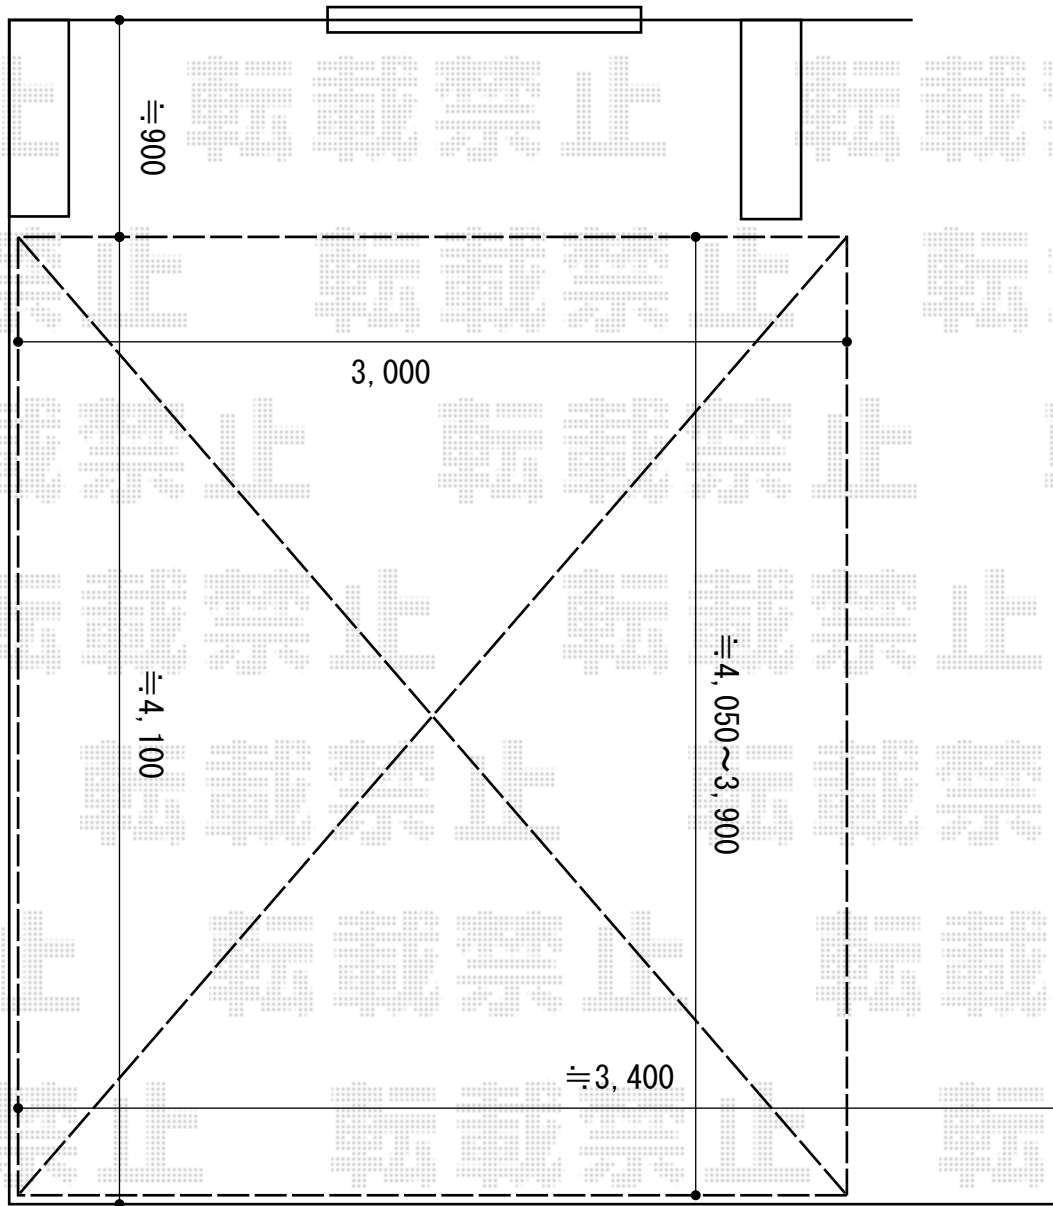

カーポート 施工概略図

YKK AP レイナポートグラン 積雪～20cm対応
幅= 3,000mm
奥行= 5,052mm
色： プラチナステン
屋根材： 熱線遮断ポリカーボネート(クリアマット)
柱仕様： ハイルフ柱仕様(有効高 約2,350mm)

※正式な奥行サイズにつきましては、
現場にて決定致します

2015-8-292942

担当者

赤松

エクスショップ

現場状況や作図制限により概略図の内容と多少の違いが生じることがございます。
施工時は、現場優先とさせて頂きたく思いますので、お立会い頂き、最終のご指示のほど、何卒、宜しくお願い致します。
全ての著作権はエクスショップに帰属します。当社とのお取引目的以外の使用・複製・転載は如何なる場合も禁止しております。