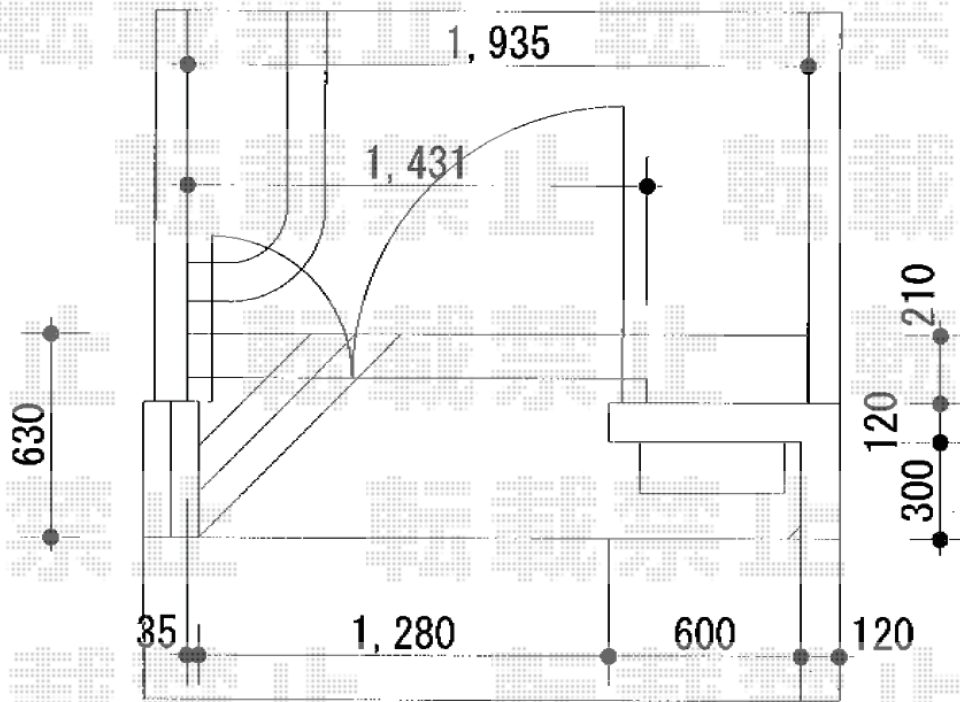

門扉 施工概略図

LIXIL (TOEX) プレスタ門扉 2型 細たて棧 両開き親子 (P型子扉) 柱使用
扉幅 = 400+800mm ※子扉 : P型
扉高 = 1,200mm
色 : ナチュラルシルバーF
錠 : シリンダーRB錠 (ラッチ錠)
開き : 内開き

2015-8-292946

担当者

伊野