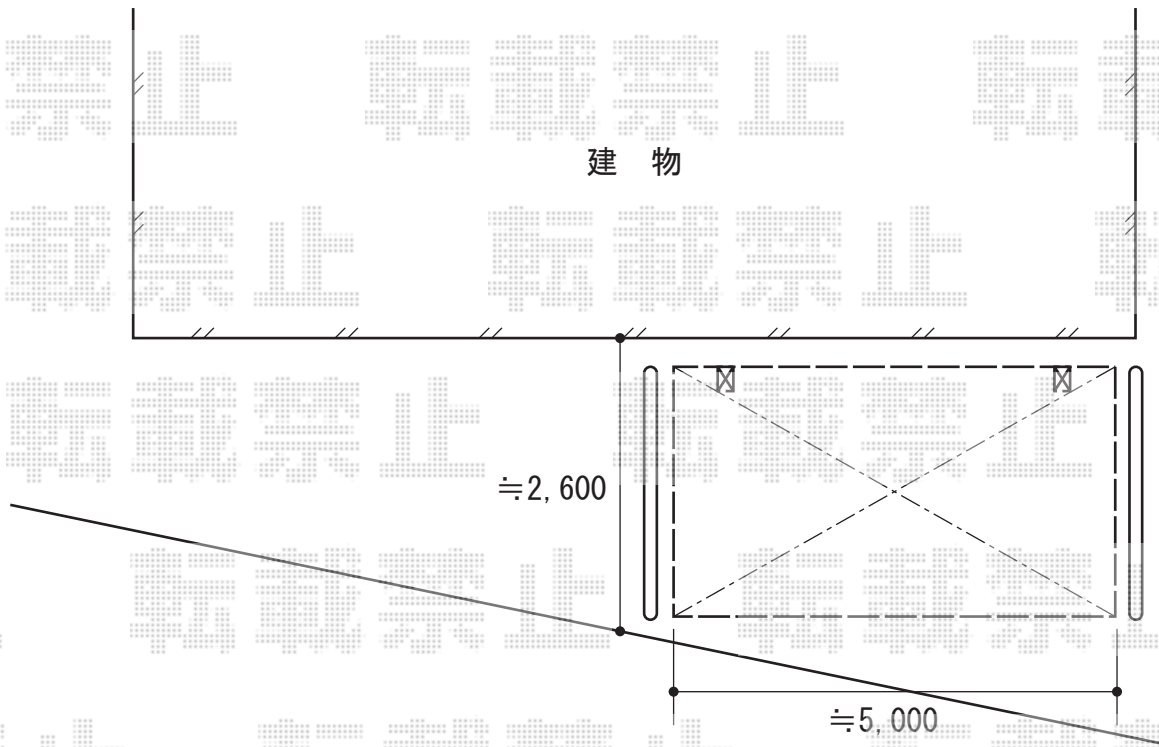

サイクルポート 施工概略図

LIXIL ネスカR (ラウンドスタイル) 積雪~20cm対応
幅= 2,400mm
奥行= 4,980mm
色: ナチュラルシルバー
屋根材: ガリレポリカ (クリアマット・すりガラス調)
柱仕様: 標準柱仕様 (有効高 約2,200mm)

2015-8-292960

担当者

兼石