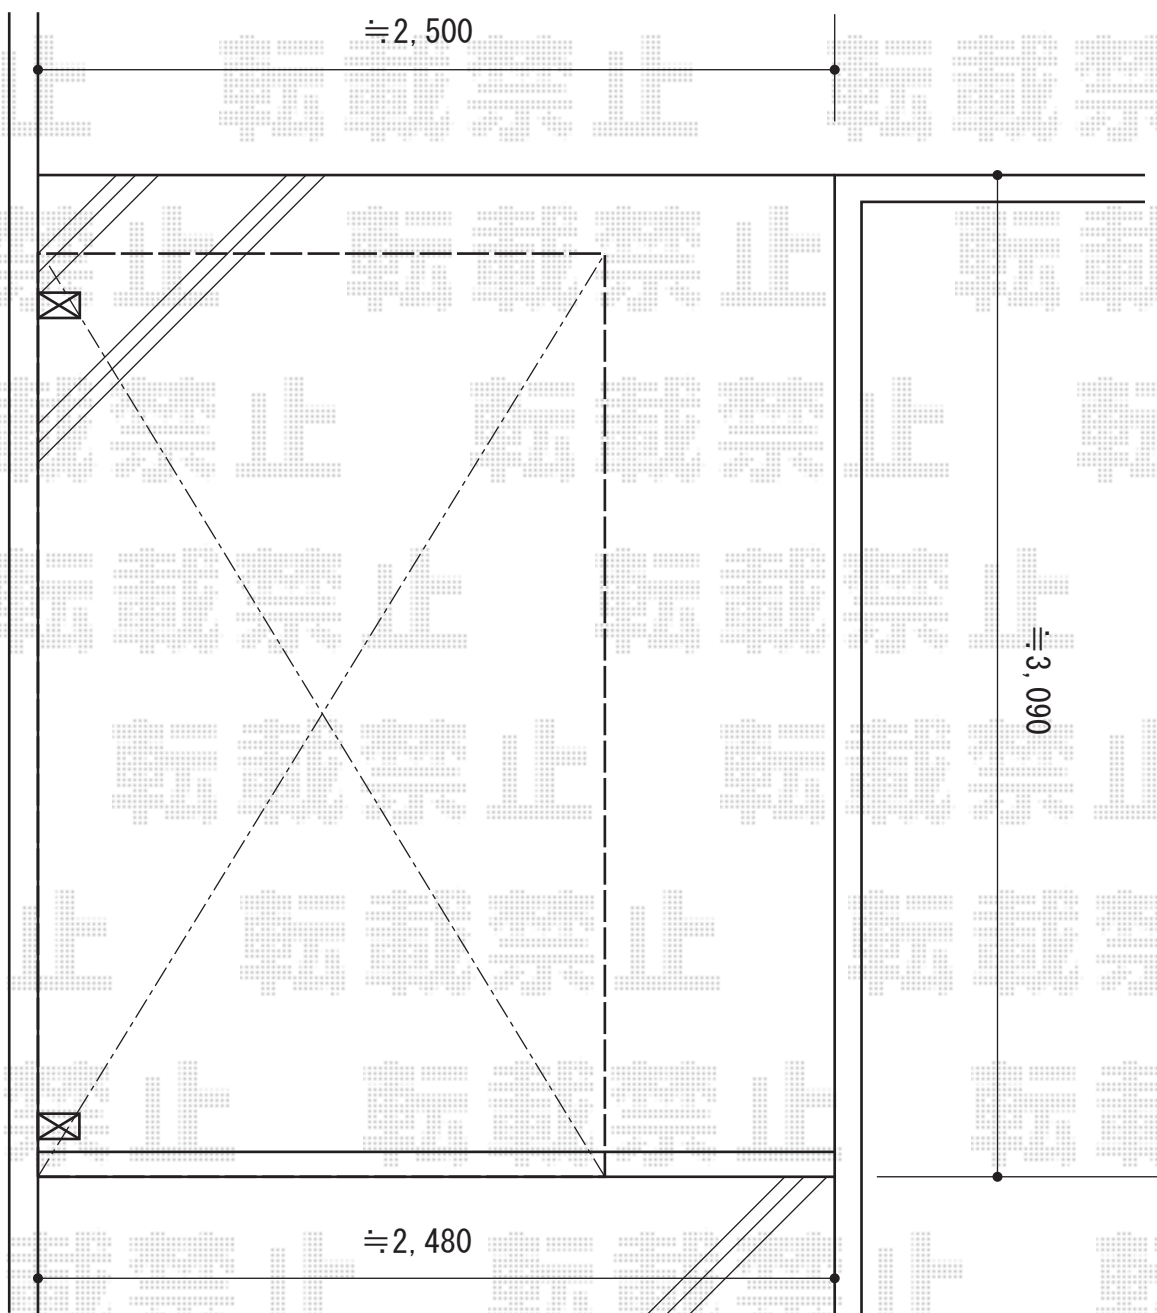

サイクルポート 施工概略図

LIXIL ネスカRミニ (ラウンドスタイル) 積雪~20cm対応
幅= 1,801mm
奥行= 2,862mm
色: シャイングレー
屋根材: 熱線吸収ポリカーボネート【ブルーマットS】
柱仕様: 標準柱仕様 (有効高 約1,900mm)

2015-8-293017

担当者

兼石