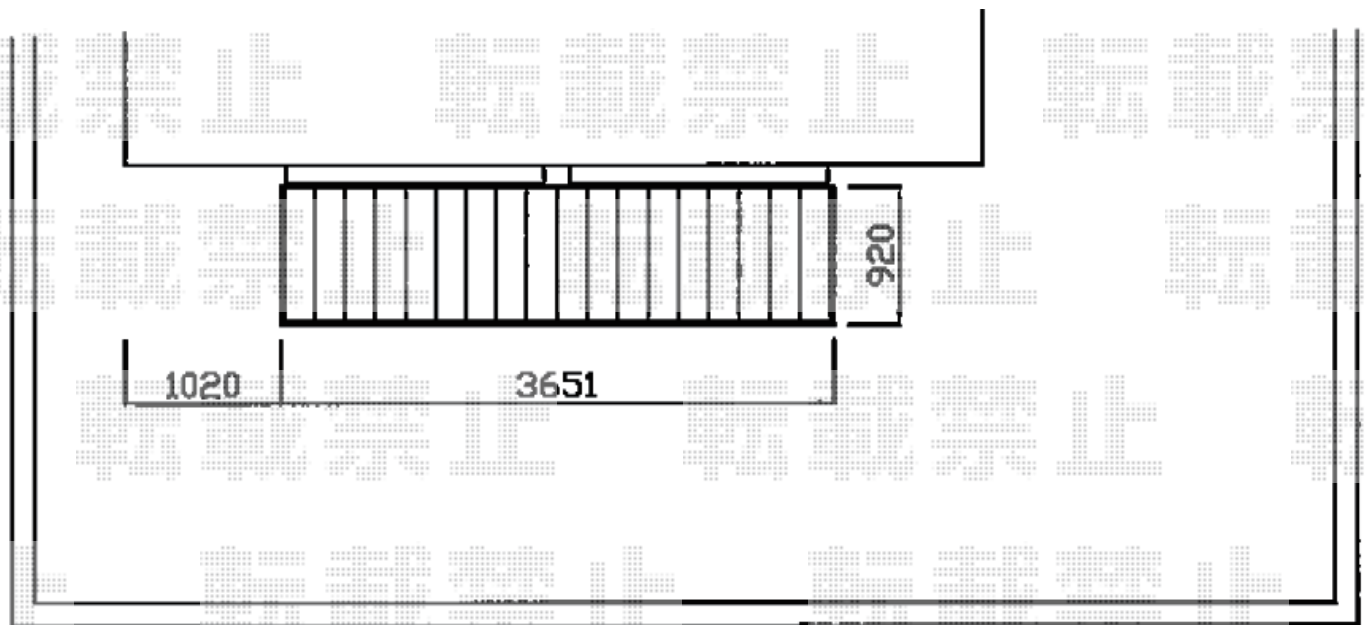

## ウッドデッキ 施工概略図

Value Select マージウッドデッキ

間口= 2.0間(3,651mm)

出幅= 3尺(920mm)

色： ナチュラルブラウン

床板： 縦貼り

幕板： 標準幕板

束柱： Tタイプ(400~550mm) (色： チャコールブラック)