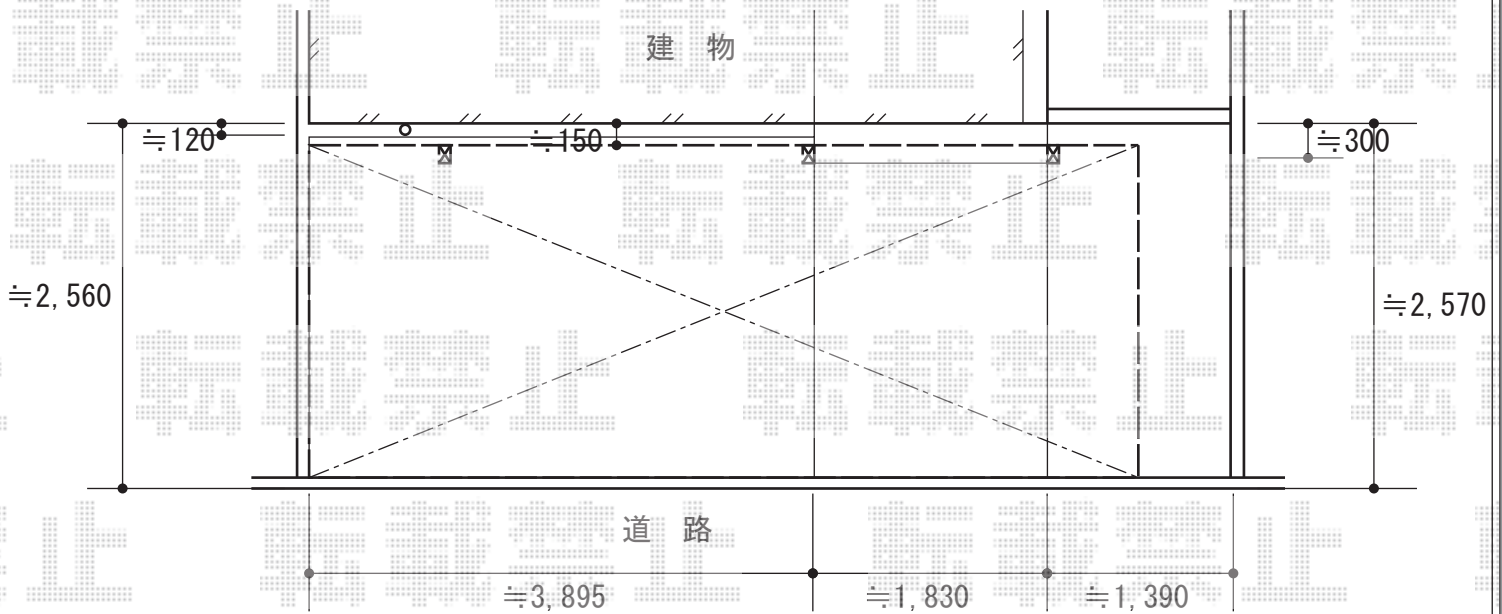

カーポート 施工概略図

YKK AP レイナポートREグラン 前下がり 延長 積雪~20cm対応  
幅= 2,417mm  
奥行= 6,484mm  
色: ホワイト  
屋根材: 熱線遮断ポリカーボネート(クリアマット)  
柱仕様: 標準柱仕様(柱高さ 約2,509mm)

2015-8-293022

担当者

木附