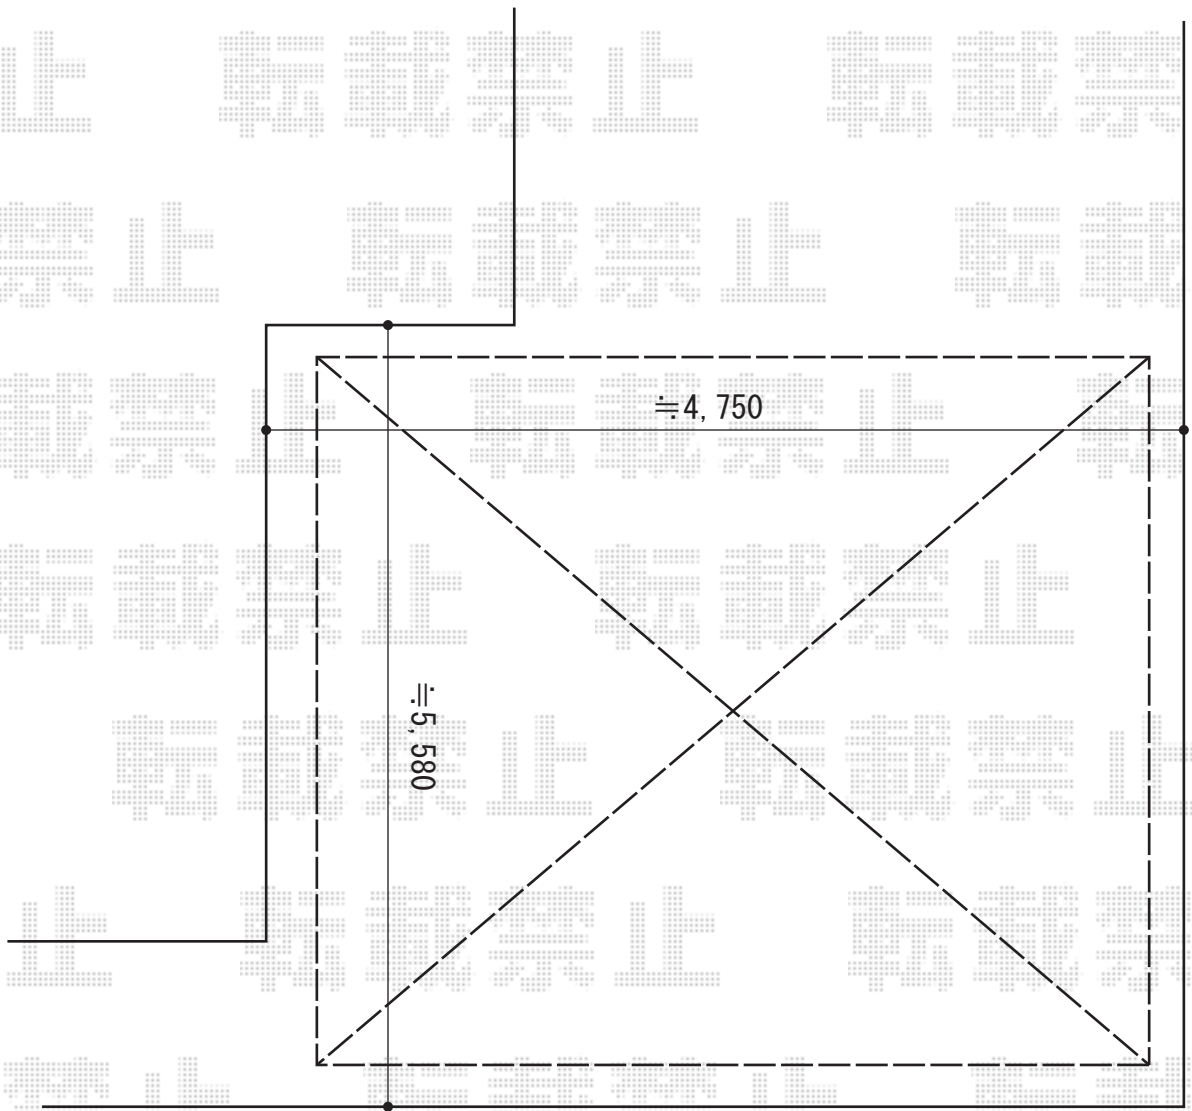

カーポート 施工概略図

LIXIL ネスカR (ラウンドスタイル) ワイド 積雪~20cm対応
幅= 4,836mm
奥行= 4,980mm
色: オータムブラウン
屋根材: 熱線吸収ポリカーボネート (クリアマットS・すりガラス調)
柱仕様: 標準柱仕様 (有効高 約2,200mm)

2015-8-293024

担当者

赤松