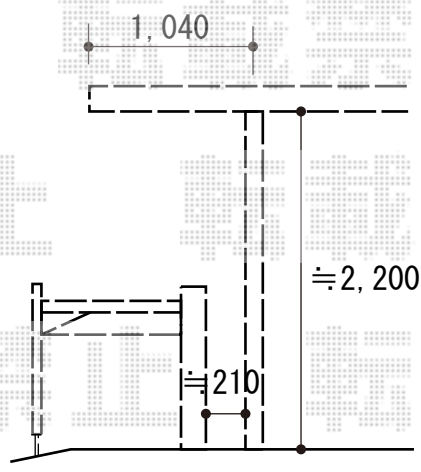

エクステリア工事 施工概略図

LIXIL ネスカR (ラウンドスタイル) 積雪~20cm対応  
 幅= 2,701mm  
 奥行= 4,980mm  
 色: シャイングレー  
 屋根材: ガリレポリカ (クリアマット・すりガラス調)  
 柱仕様: 標準柱仕様 (有効高 約2,200mm)

LIXIL(トステム) ネスカR サイドパネル 1段  
 奥行サイズ: L:50用  
 高さ= H:800  
 色: シャイングレー  
 パネル材: ガリレポリカ (クリアマット・すりガラス調)  
 柱仕様: 標準柱用

LIXIL(トステム) 着脱式サポート 2本入 標準柱用×1セット  
 色: シャイングレー

LIXIL (TOEX) オーバードアS4型 手動式  
 本体 (W×H) = (2,950mm × 1,000mm)  
 色: シャイングレー  
 柱仕様: 標準柱仕様 (有効通過高1,850mm)  
 駆動: 手動式  
 オプション: 開き戸 (外観左吊元) 【特注】 W657×H1,000mm