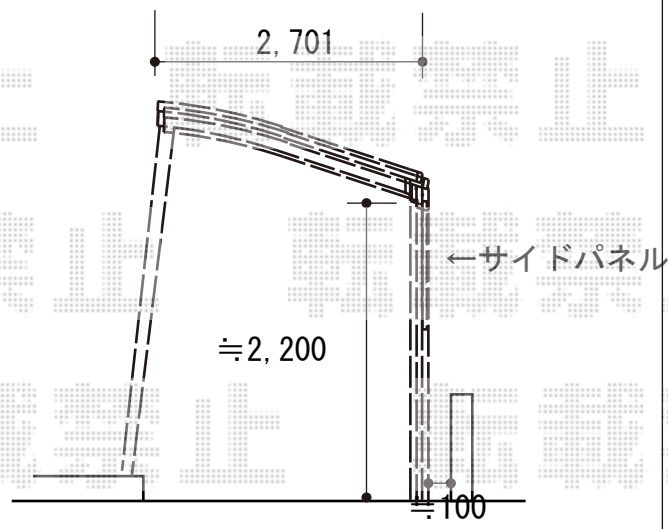

エクステリア工事 施工概略図

LIXIL ネスカR (ラウンドスタイル) 積雪~20cm対応  
 幅= 2,701mm  
 奥行= 4,980mm  
 色: シャイングレー  
 屋根材: ガリレポリカ (クリアマット・すりガラス調)  
 柱仕様: 標準柱仕様 (有効高 約2,200mm)

LIXIL(トステム) ネスカR サイドパネル 1段  
 奥行サイズ: L:50用  
 高さ= H:800  
 色: シャイングレー  
 パネル材: ガリレポリカ (クリアマット・すりガラス調)  
 柱仕様: 標準柱用

LIXIL(トステム) 着脱式サポート 2本入 標準柱用×1セット  
 色: シャイングレー

LIXIL (TOEX) オーバードアS4型 手動式  
 本体 (W×H) = (2,950mm × 1,000mm)  
 色: シャイングレー  
 柱仕様: 標準柱仕様 (有効通過高1,850mm)  
 駆動: 手動式  
 オプション: 開き戸 (外観左吊元) 【特注】 W657×H1,000mm