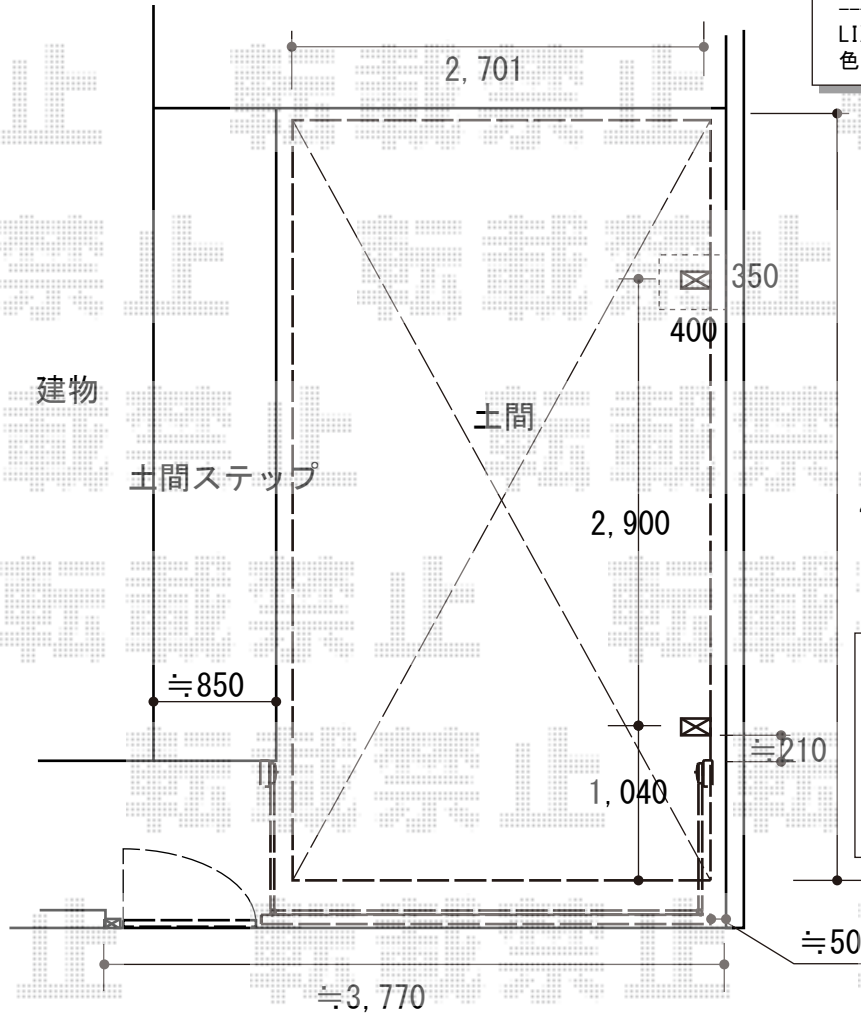

エクステリア工事 施工概略図

LIXIL ネスカR (ラウンドスタイル) 積雪~20cm対応  
 幅= 2,701mm  
 奥行= 4,980mm  
 色: シャイングレー  
 屋根材: ガリレポリカ (クリアマット・すりガラス調)  
 柱仕様: 標準柱仕様 (有効高 約2,200mm)

LIXIL(トステム) ネスカR サイドパネル 1段  
 奥行サイズ: L:50用  
 高さ= H:800  
 色: シャイングレー  
 パネル材: ガリレポリカ (クリアマット・すりガラス調)  
 柱仕様: 標準柱用

LIXIL(トステム) 着脱式サポート 2本入 標準柱用×1セット  
 色: シャイングレー

LIXIL (TOEX) オーバードアS4型 手動式  
 本体 (W×H) = (2,950mm × 1,000mm)  
 色: シャイングレー  
 柱仕様: 標準柱仕様 (有効通過高1,850mm)  
 駆動: 手動式  
 オプション: 開き戸 (外観左吊元) 【特注】 W657×H1,000mm