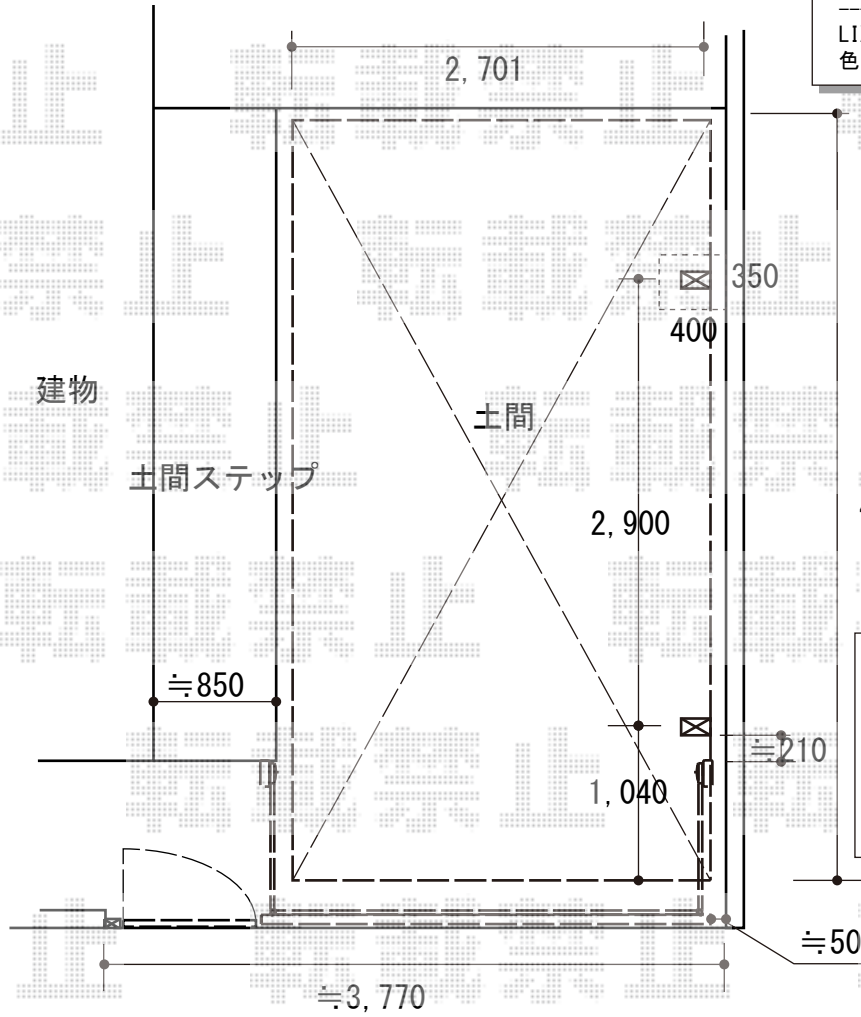

エクステリア工事 施工概略図

LIXIL ネスカR (ラウンドスタイル) 積雪~20cm対応
 幅= 2,701mm
 奥行= 4,980mm
 色: シャイングレー
 屋根材: ガリレポリカ (クリアマット・すりガラス調)
 柱仕様: 標準柱仕様 (有効高 約2,200mm)

LIXIL(トステム) ネスカR サイドパネル 1段
 奥行サイズ: L:50用
 高さ= H:800
 色: シャイングレー
 パネル材: ガリレポリカ (クリアマット・すりガラス調)
 柱仕様: 標準柱用

LIXIL(トステム) 着脱式サポート 2本入 標準柱用×1セット
 色: シャイングレー

LIXIL (TOEX) オーバードアS4型 手動式
 本体 (W×H) = (2,950mm × 1,000mm)
 色: シャイングレー
 柱仕様: 標準柱仕様 (有効通過高1,850mm)
 駆動: 手動式
 オプション: 開き戸 (外観左吊元) 【特注】 W657×H1,000mm

2015-8-293029	担当者	伊野
---------------	-----	----