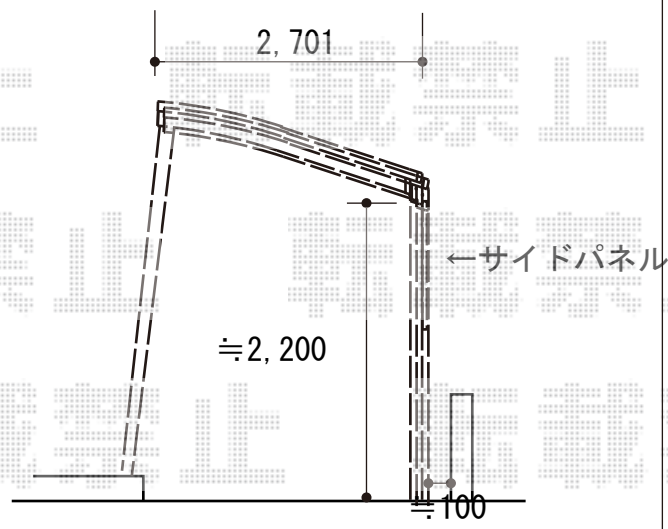

エクステリア工事 施工概略図

LIXIL ネスカR (ラウンドスタイル) 積雪~20cm対応
 幅= 2,701mm
 奥行= 4,980mm
 色: シャイングレー
 屋根材: ガリレポリカ (クリアマット・すりガラス調)
 柱仕様: 標準柱仕様 (有効高 約2,200mm)

LIXIL(トステム) ネスカR サイドパネル 1段
 奥行サイズ: L:50用
 高さ= H:800
 色: シャイングレー
 パネル材: ガリレポリカ (クリアマット・すりガラス調)
 柱仕様: 標準柱用

LIXIL(トステム) 着脱式サポート 2本入 標準柱用×1セット
 色: シャイングレー

LIXIL (TOEX) オーバードアS4型 手動式
 本体 (W×H) = (2,950mm × 1,000mm)
 色: シャイングレー
 柱仕様: 標準柱仕様 (有効通過高1,850mm)
 駆動: 手動式
 オプション: 開き戸 (外観左吊元) 【特注】 W657×H1,000mm

2015-8-293029	担当者	伊野
---------------	-----	----