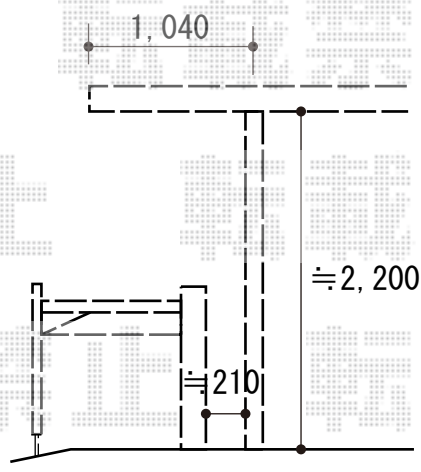

エクステリア工事 施工概略図

LIXIL ネスカR (ラウンドスタイル) 積雪~20cm対応
 幅= 2,701mm
 奥行= 4,980mm
 色: シャイングレー
 屋根材: ガリレポリカ (クリアマット・すりガラス調)
 柱仕様: 標準柱仕様 (有効高 約2,200mm)

LIXIL(トステム) ネスカR サイドパネル 1段
 奥行サイズ: L:50用
 高さ= H:800
 色: シャイングレー
 パネル材: ガリレポリカ (クリアマット・すりガラス調)
 柱仕様: 標準柱用

LIXIL(トステム) 着脱式サポート 2本入 標準柱用×1セット
 色: シャイングレー

LIXIL (TOEX) オーバードアS4型 手動式
 本体 (W×H) = (2,950mm × 1,000mm)
 色: シャイングレー
 柱仕様: 標準柱仕様 (有効通過高1,850mm)
 駆動: 手動式
 オプション: 開き戸 (外観左吊元) 【特注】 W657×H1,000mm

2015-8-293029	担当者	伊野
---------------	-----	----