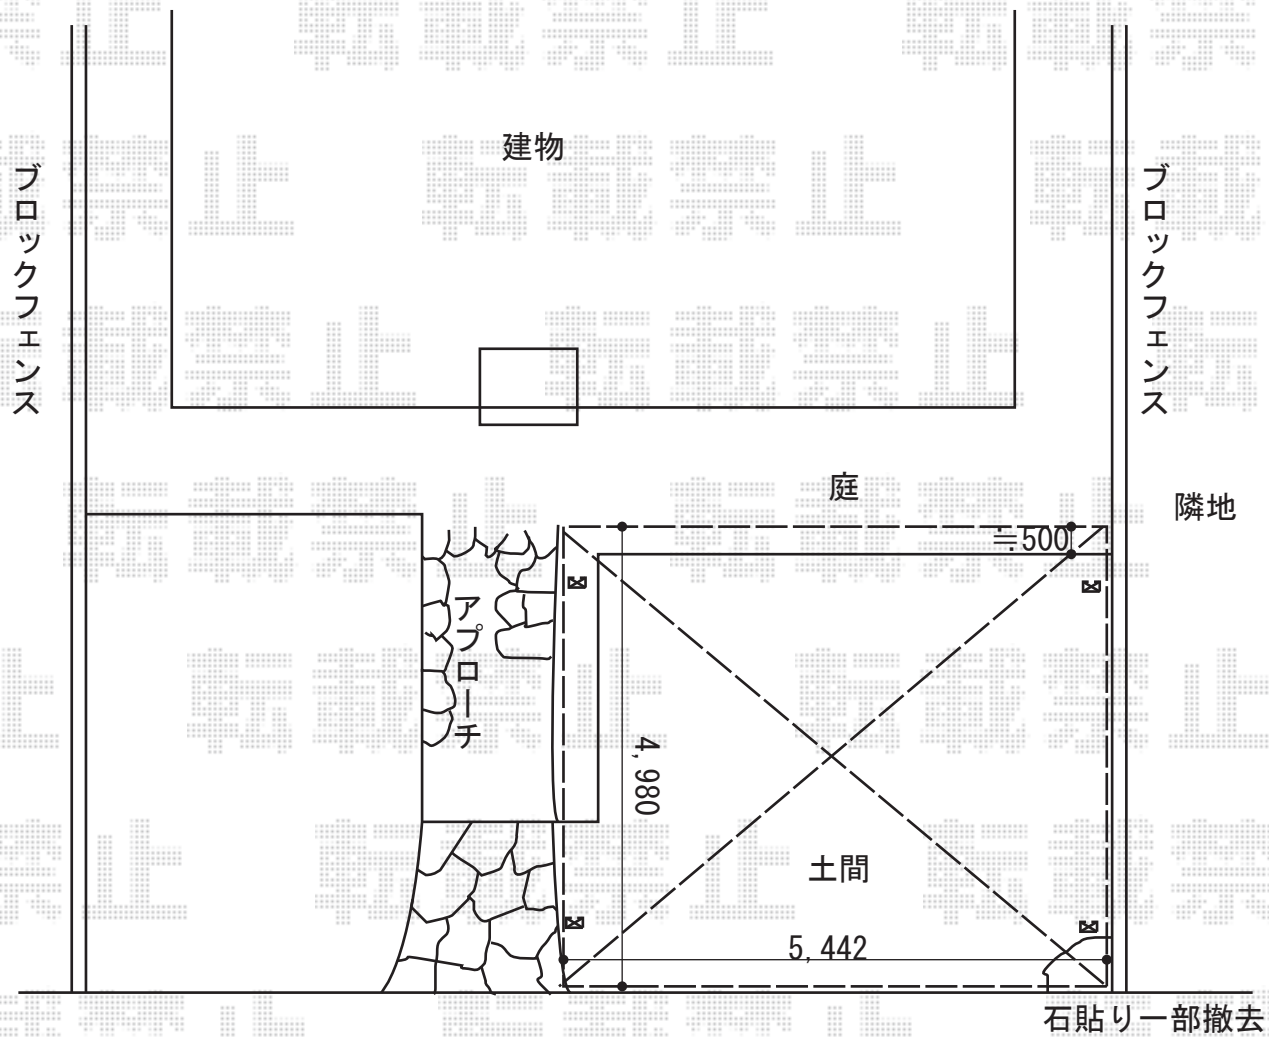

カーポート 施工概略図

LIXIL ネスカR (ラウンドスタイル) ワイド 積雪~20cm対応
幅= 5,442mm
奥行= 4,980mm
色 : シャイングレー
屋根材 : 熱線吸収ポリカーボネート (ブルーマットS・すりガラス調)
柱仕様 : ロング柱25仕様 (有効高 約2,500mm)

2015-8-293034

担当者

酒井

エクスショップ

現場状況や作図制限により概略図の内容と多少の違いが生じることがございます。
施工時は、現場優先とさせて頂きたく思いますので、お立会い頂き、最終のご指示のほど、何卒、宜しくお願い致します。
全ての著作権はエクスショップに帰属します。当社とのお取引目的以外の使用・複製・転載は如何なる場合も禁止しております。