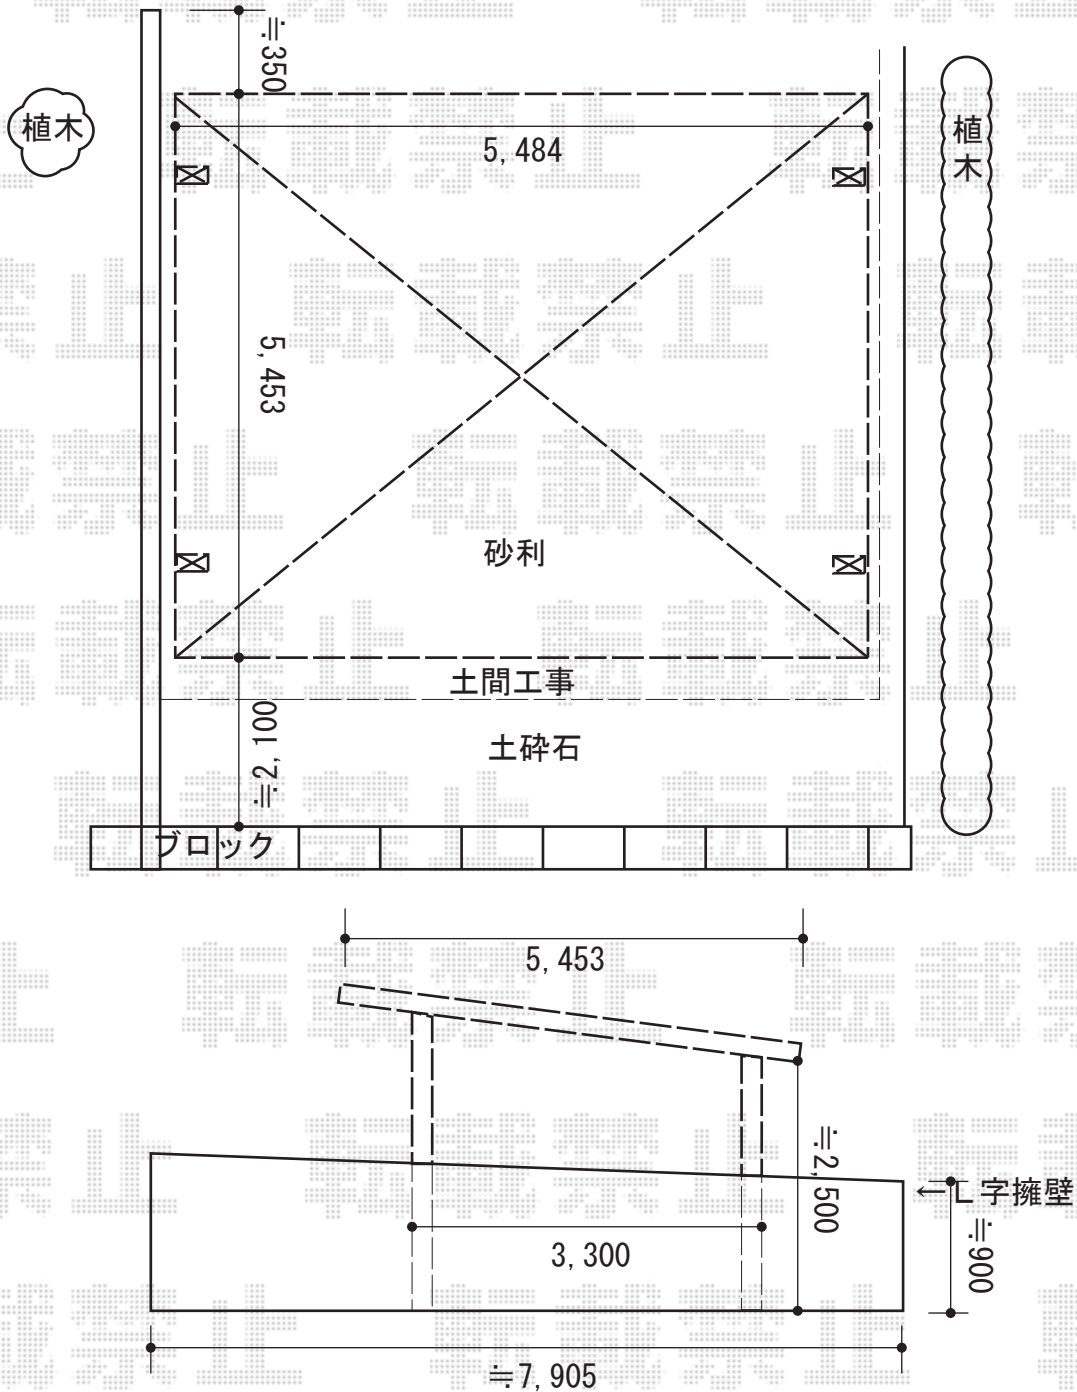

カーポート 施工概略図

LIXIL(トステム) テリオスポートIII 900 2台用 角柱4本仕様 積雪~30cm対応
 幅= 5,484mm
 奥行= 5,453mm
 色: ブラック
 屋根材: スチール折板(ペフ無/t=0.6) ※価格別途
 柱仕様: ロング柱25仕様(有効高 約2,500mm)
 横材: 無

2015-8-293039

担当者

赤松