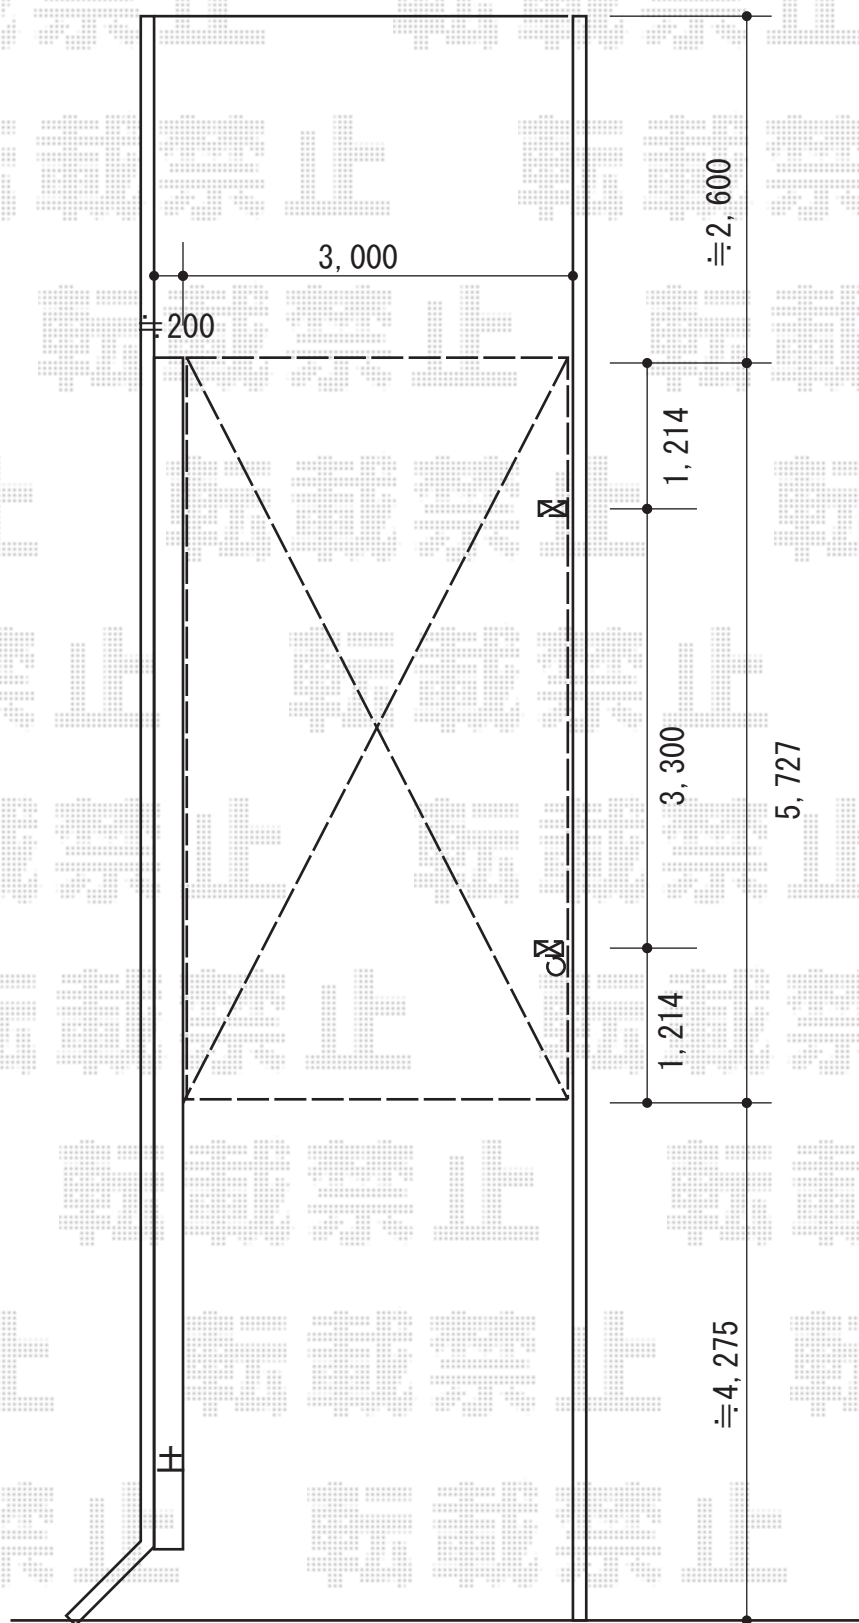

カーポート 施工概略図

LIXIL フーゴAプラス (アーチスタイル) 積雪~20cm対応

幅= 3,000mm

奥行= 5,727mm

色: ホワイト

屋根材: 熱線吸収ポリカーボネート (クリアマットS・すりガラス調)

柱仕様: 標準柱仕様 (有効高 約2,200mm)

2015-8-293046