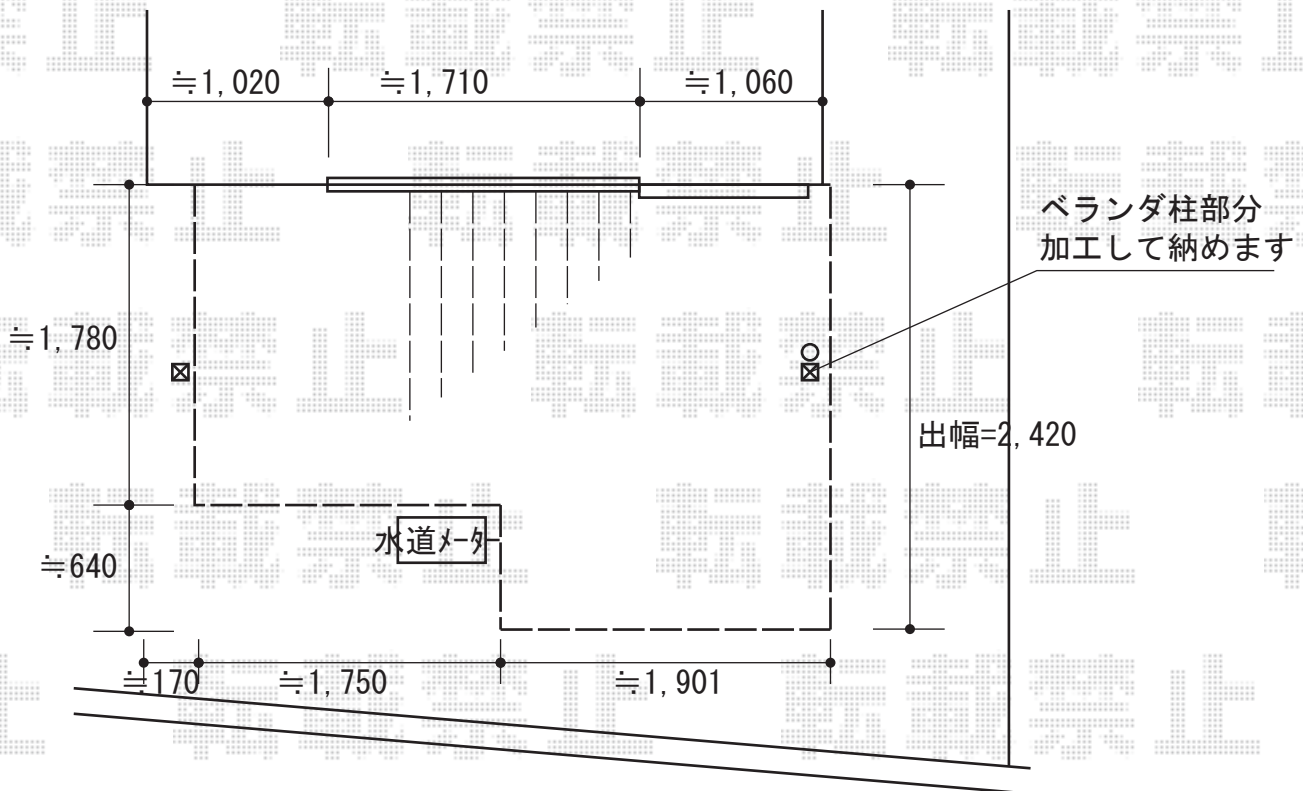

2015-8-293055

担当者

柘田