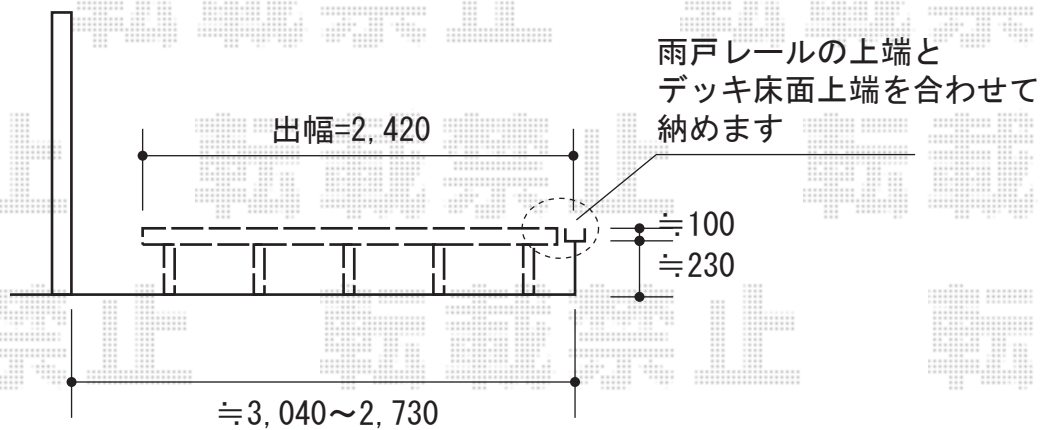

2015-8-293055

担当者

柘田