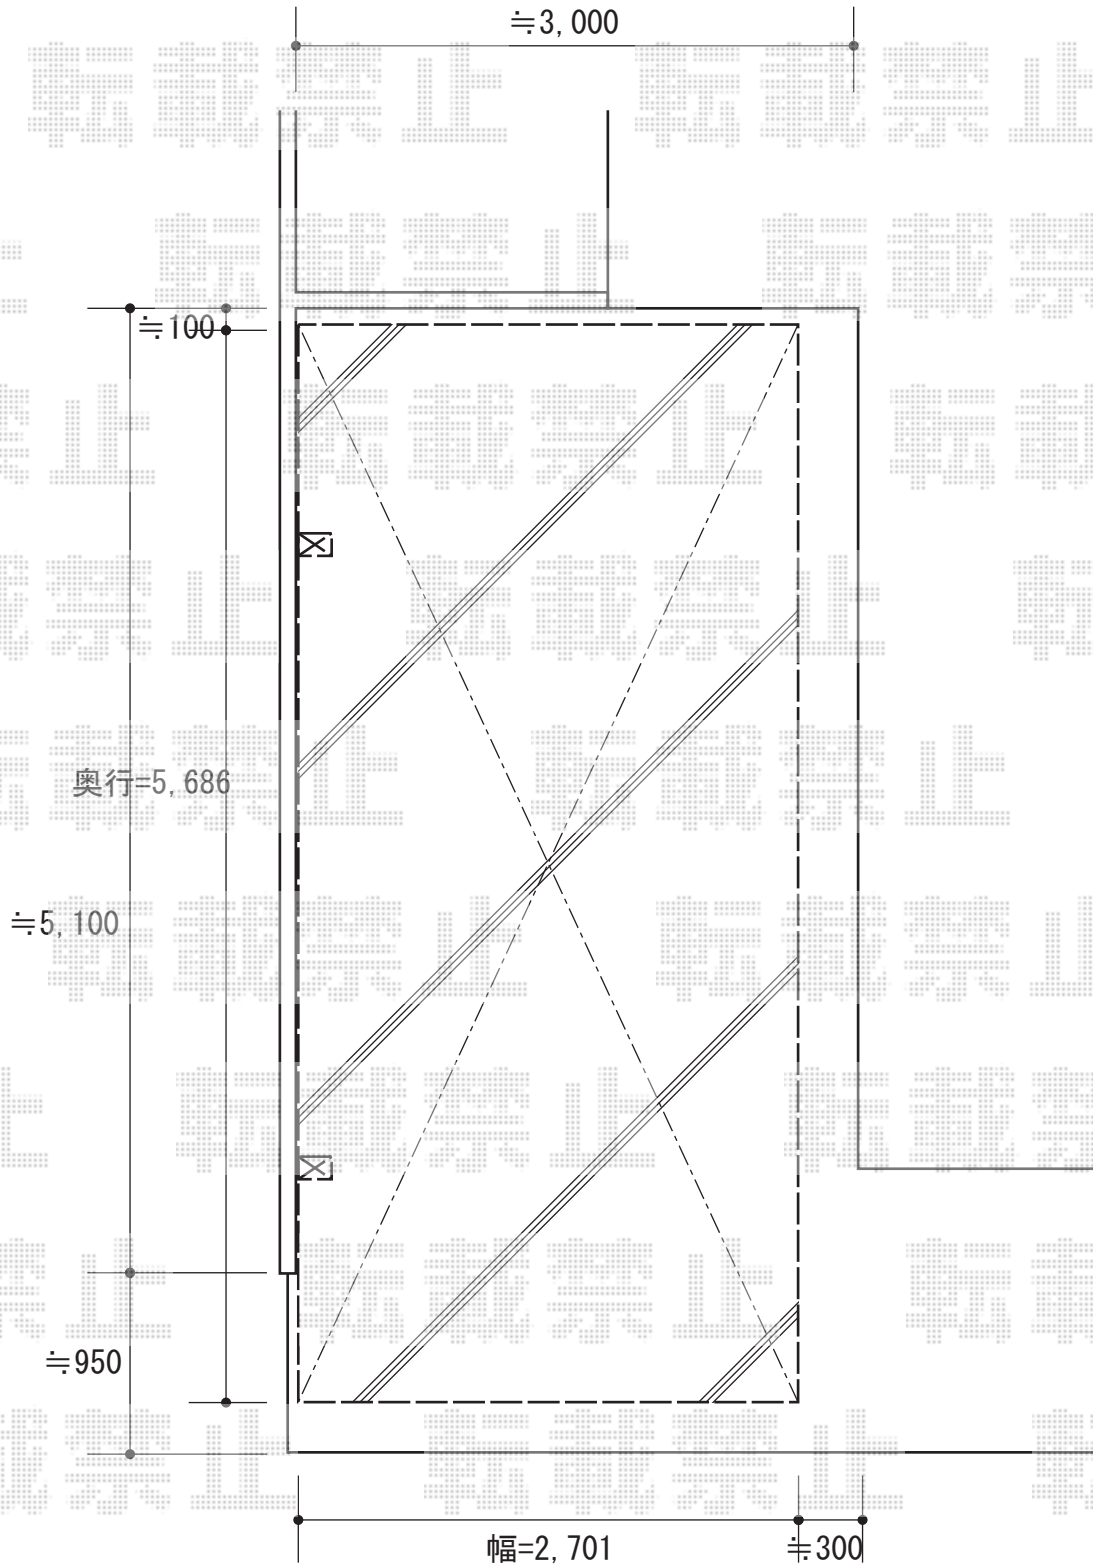

カーポート工事 施工概略図

LIXIL ネスカR (ラウンドスタイル) 積雪~20cm対応
幅= 2,701mm
奥行= 5,686mm
色: ホワイト
屋根材: 熱線吸収ポリカーボネート (クリアマットS・すりガラス調)
柱仕様: ロング柱25仕様 (有効高 約2,500mm)

2015-8-293061

担当者

酒井