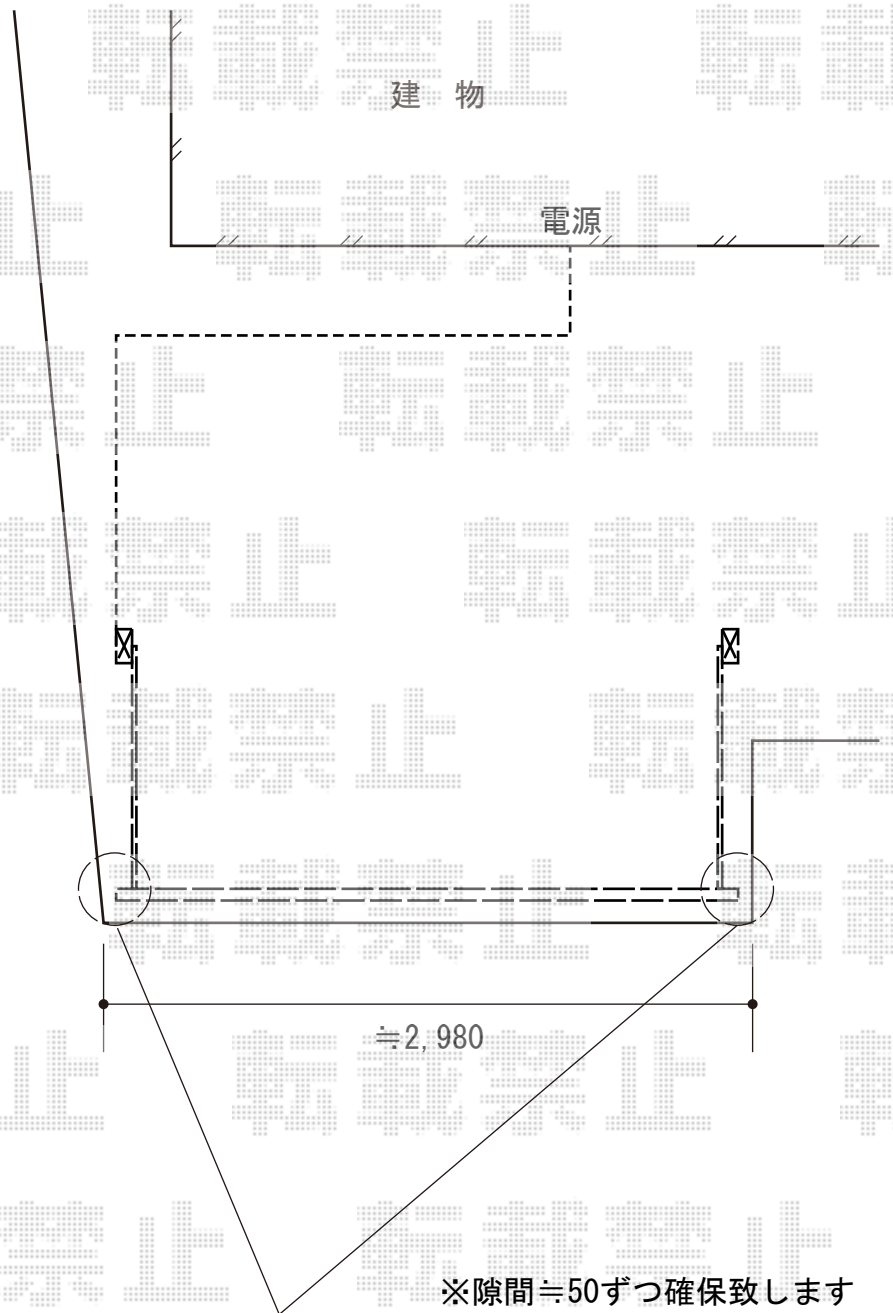

カーゲート 施工概略図

LIXIL (TOEX) 【特注】 オーバードアS1型 電動式
本体 (W×H) = (【特注】 2,880mm × 1,200mm)
色: シャイングレー
柱仕様: ハイルフ柱仕様 (有効通過高2,150mm)
駆動: 1モーター外観左側駆動/AC100V結線用柱仕様
リモコン: 標準1個入り

2015-8-293067

担当者

伊野