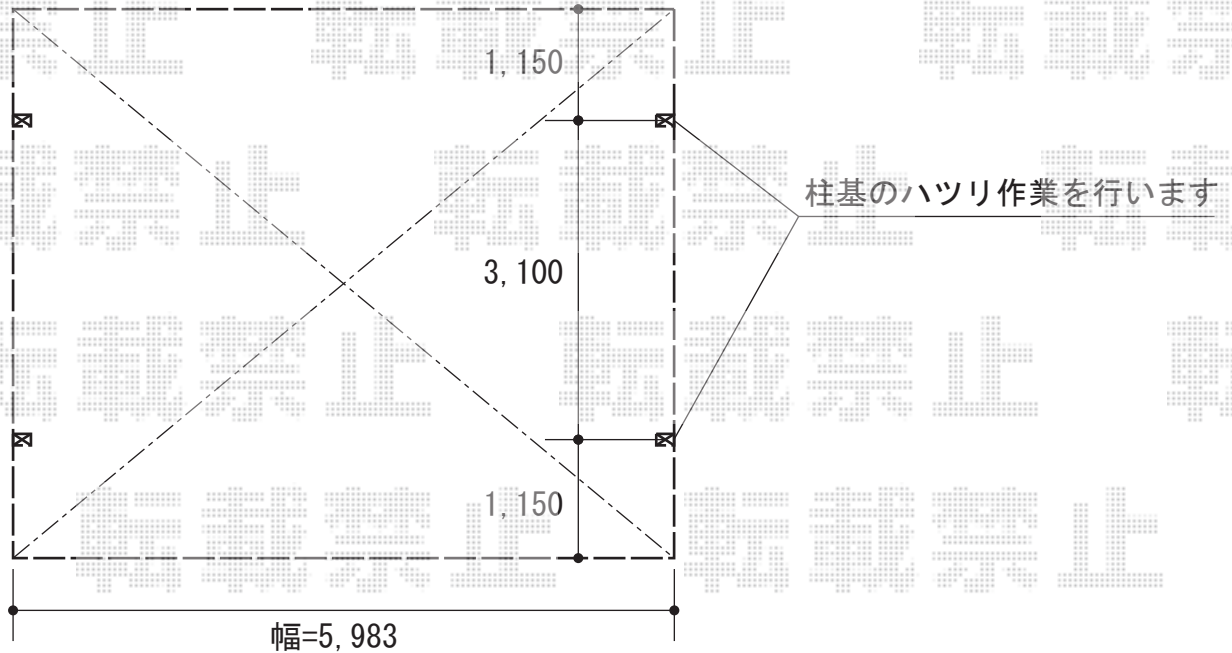

# カーポート工事 施工概略図

YKK AP レイナツインポートグラン 積雪~20cm対応  
幅= 5,983mm  
奥行= 5,400mm  
色： プラチナステン  
屋根材： 熱線遮断ポリカーボネート（アースブルーマット調）  
柱仕様： ハイルフ柱仕様（有効高 約2,350mm）

2015-8-293068

担当者

赤松