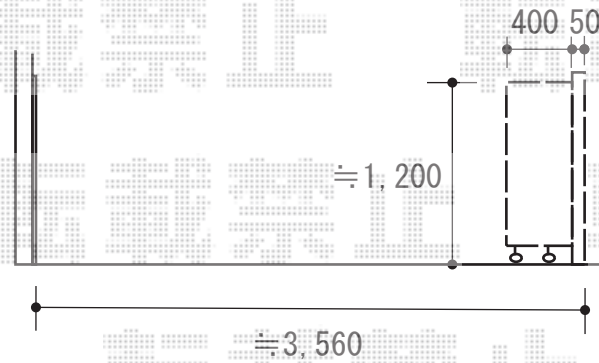

カーゲート 施工概略図

Value Select トリップゲート RB型 ノンレール 片開き 35S
開口幅= 3,471mm
全幅= 3,571mm
たたみ幅= 400mm
高さ= 1,200mm
色：ブラック
キャスター数：2箇所
落棒数：2本

2015-8-293069

担当者

伊野