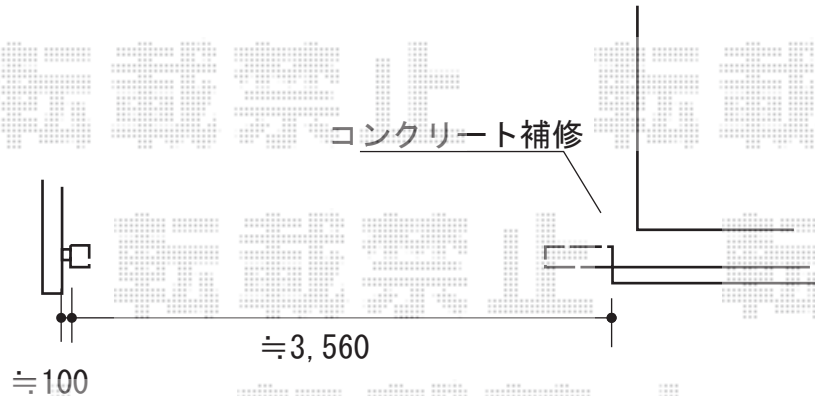

カーゲート 施工概略図

Value Select トリップゲート RB型 ノンレール 片開き 35S
開口幅= 3,471mm
全幅= 3,571mm
たたみ幅= 400mm
高さ= 1,200mm
色：ブラック
キャスター数：2箇所
落棒数：2本

2015-8-293069

担当者

伊野