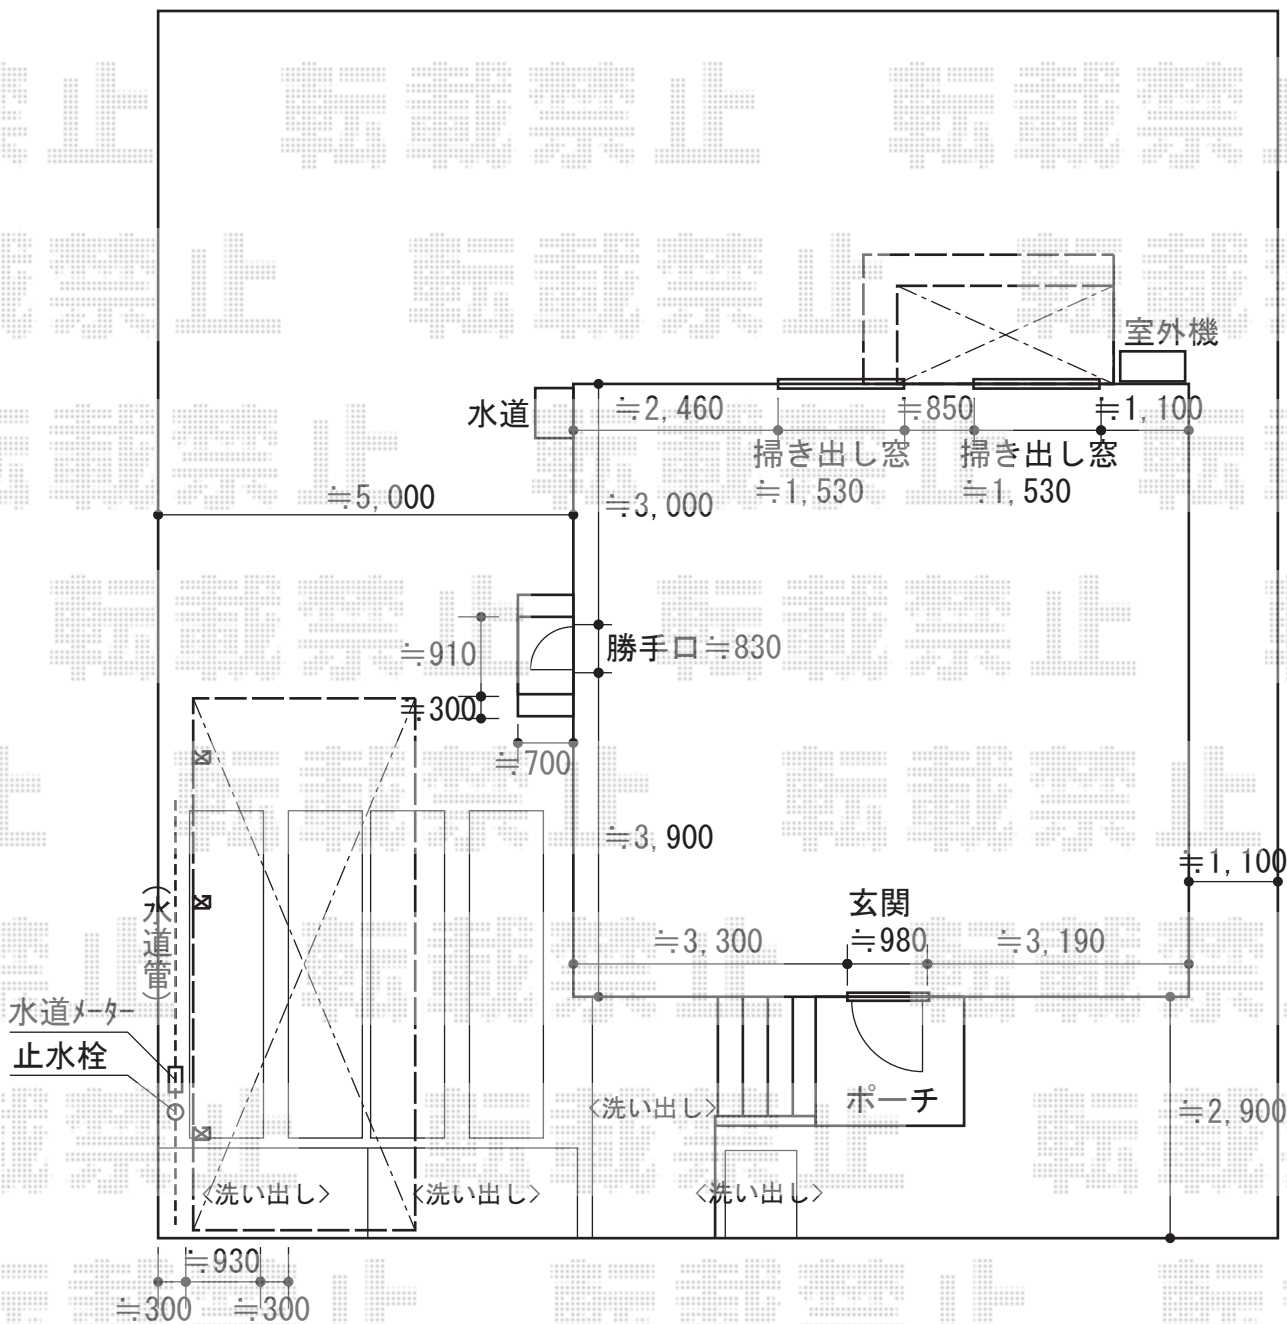

カーポート 施工概略図

YKK AP リウッドデッキ 200
 間口= 1.5間(2,651mm)
 出幅= 5尺 (1,520mm)
 色： ナチュラルブラウン
 床板： 縦貼り
 幕板： 標準幕板
 束柱： Sタイプ(550mm) (色： プラチナステン)

YKK AP リウッドデッキ200
 段床セット 1段 正面・片側面タイプ
 間口= 1.5間用
 出幅= 5尺用
 色： 本体/ナチュラルブラウン
 束柱/プラチナステン
 追加部材： アルミ製束柱Sタイプ(2本入)×1