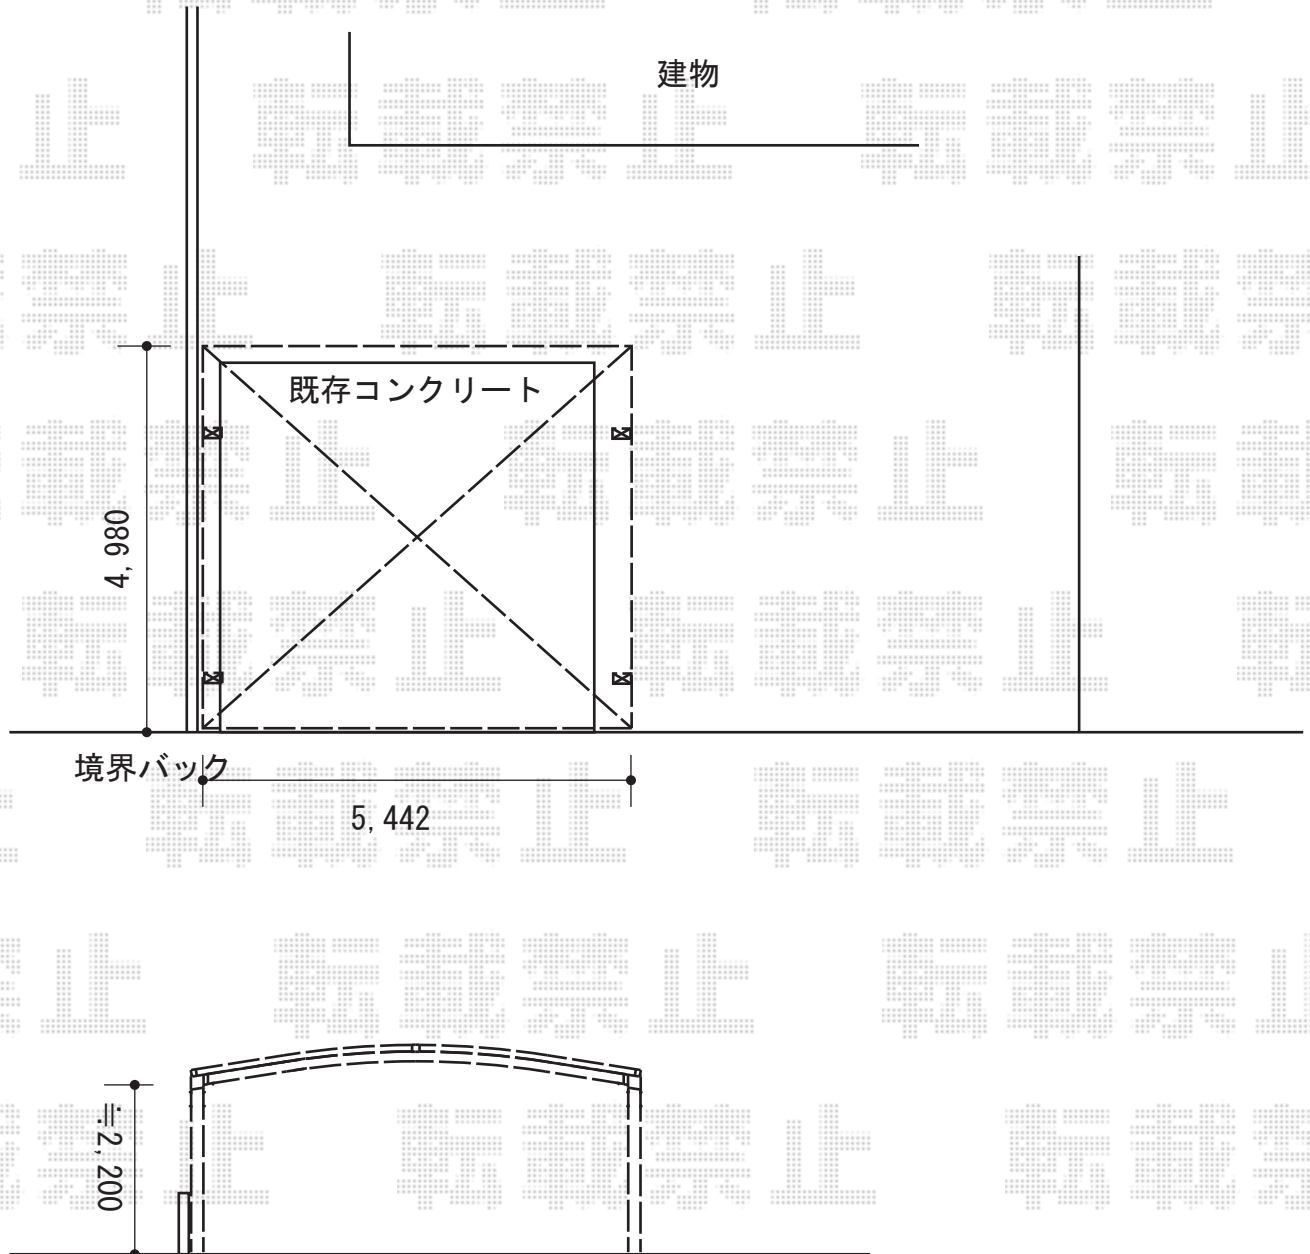

カーポート 施工概略図

LIXIL ネスカR (ラウンドスタイル) ワイド 積雪~20cm対応
幅= 5,442mm
奥行= 4,980mm
色： ナチュラルシルバー
屋根材： 熱線吸収ポリカーボネート (ブルーマットS・すりガラス調)
柱仕様： 標準柱仕様 (有効高 約2,200mm)

2015-8-293117

担当者

酒井