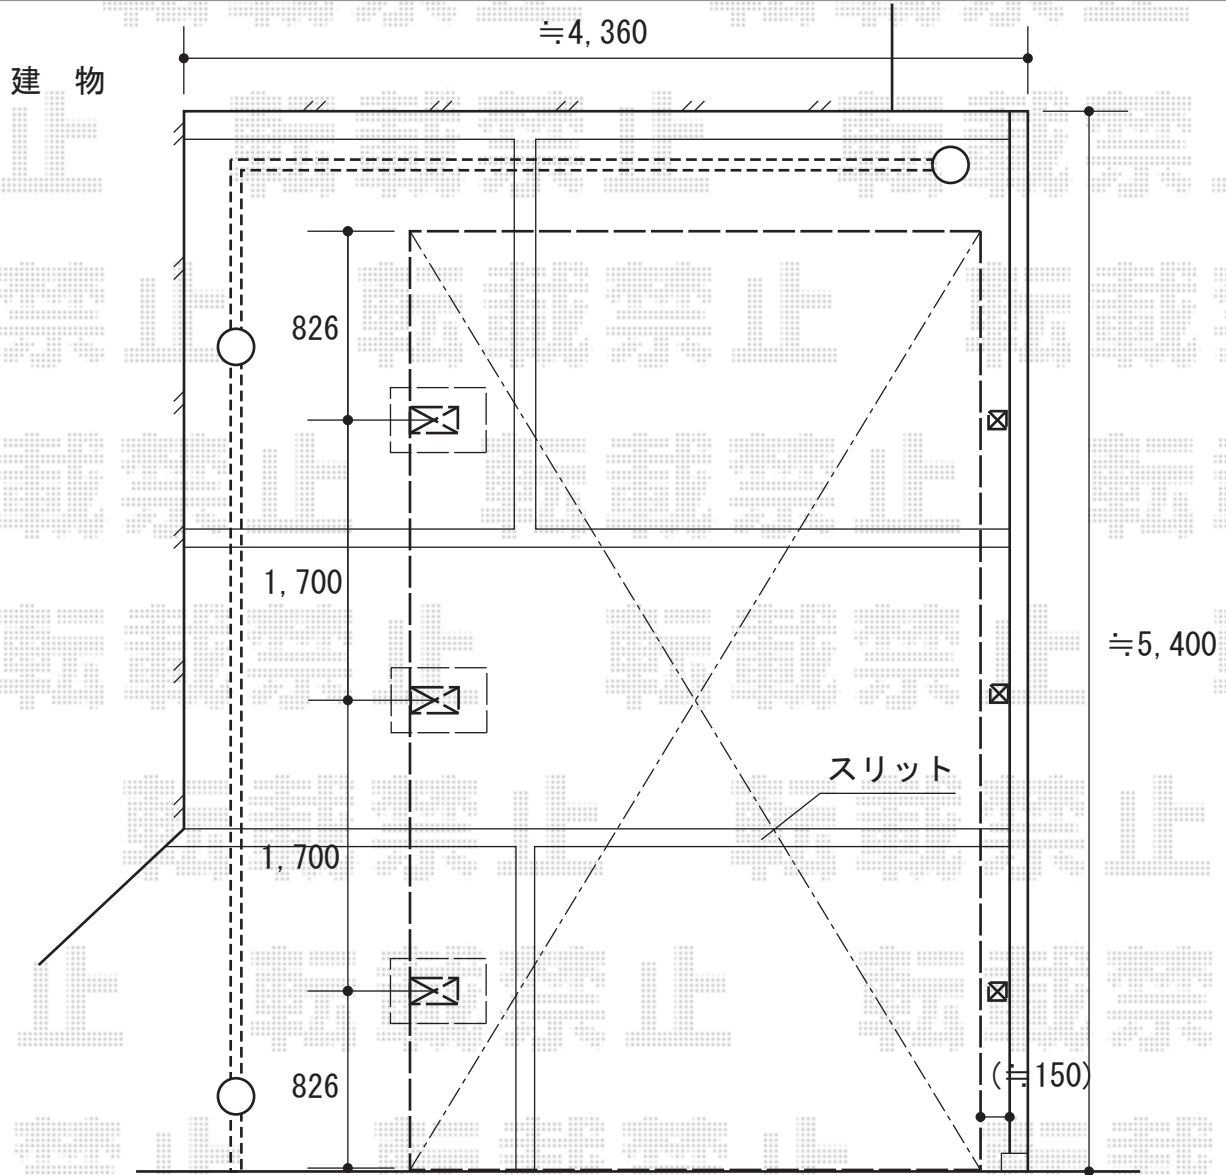

カーポート 施工概略図

YKK AP レイナポートグラン50 積雪~50cm対応

幅= 3,000mm 奥行= 5,052mm

色： プラチナステン 屋根材： 熱線遮断ポリカーボネート(クリアマット)

柱仕様： 標準柱仕様 (有効高 約2,000mm)

YKK AP レイナポートグラン50 着脱式サポート 標準・ハイルーフ兼用 3本入り×1セット

色： プラチナステン

YKK AP レイナポートグラン50 屋根ふき材補強部品 (1セット)

色： カームブラック*1色のみ

施工に際して、設置位置のご確認を頂けますよう、
お願い致します。

2015-8-293150	担当者	酒井
---------------	-----	----