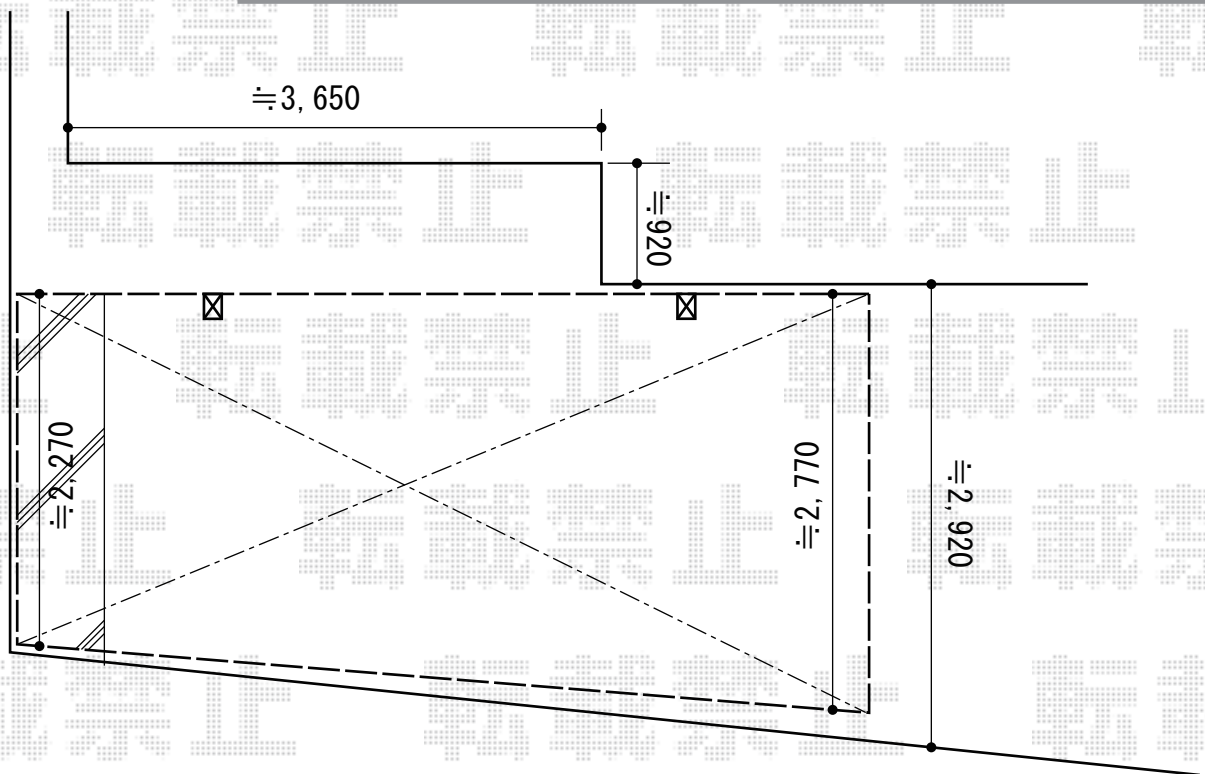

LIXIL ネスカR (ラウンドスタイル) 異形対応部品
異形対応前枠セット: ×1
異形対応前枠台形部品セット: ×1
色: シャイングレー

LIXIL ネスカR (ラウンドスタイル) 積雪~20cm対応
幅= 2,999mm
奥行= 5,686mm
色: シャイングレー
屋根材: ガリレポリカ (クリアマット・すりガラス調)
柱仕様: ロング柱25仕様 (有効高 約2,500mm)

LIXIL ネスカR (ラウンドスタイル) 着脱式サポート ロング柱25用 2本入り×1セット
色: シャイングレー

LIXIL ネスカR (ラウンドスタイル) コンセントフレーム H06 1本入
色: シャイングレー

LIXIL ネスカR (ラウンドスタイル) スマート防水コンセント
色: ホワイトシルバー *1色のみ