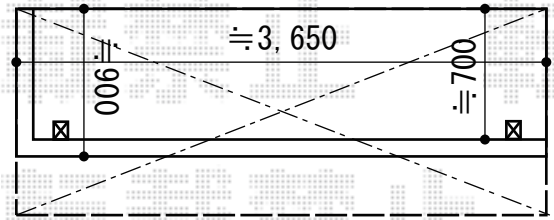

カーポート・バルコニー屋根 施工概略図

LIXIL(トステム) ライザーテラスII R型 屋根タイプ 単体 積雪~20cm対応
 間口=関東間2.0間 (柱芯々3,440mm 屋根幅3,660mm)
 出幅=4尺 (1,185mm)
 色: シャイングレー
 屋根材: ポリカーボネート (クリアマット・すりガラス調)
 柱仕様: 出幅自在桁タイプ (柱2本)
 施工方法: 下止め仕様
 柱固定部品仕様: 中間用×2セット

LIXIL ネスカR (ラウンドスタイル) 異形対応部品
 異形対応前枠セット: ×1
 異形対応前枠台形部品セット: ×1
 色: シャイングレー

LIXIL ネスカR (ラウンドスタイル) 積雪~20cm対応
 幅= 2,999mm
 奥行= 5,686mm
 色: シャイングレー
 屋根材: ガリレポリカ (クリアマット・すりガラス調)
 柱仕様: ロング柱25仕様 (有効高 約2,500mm)