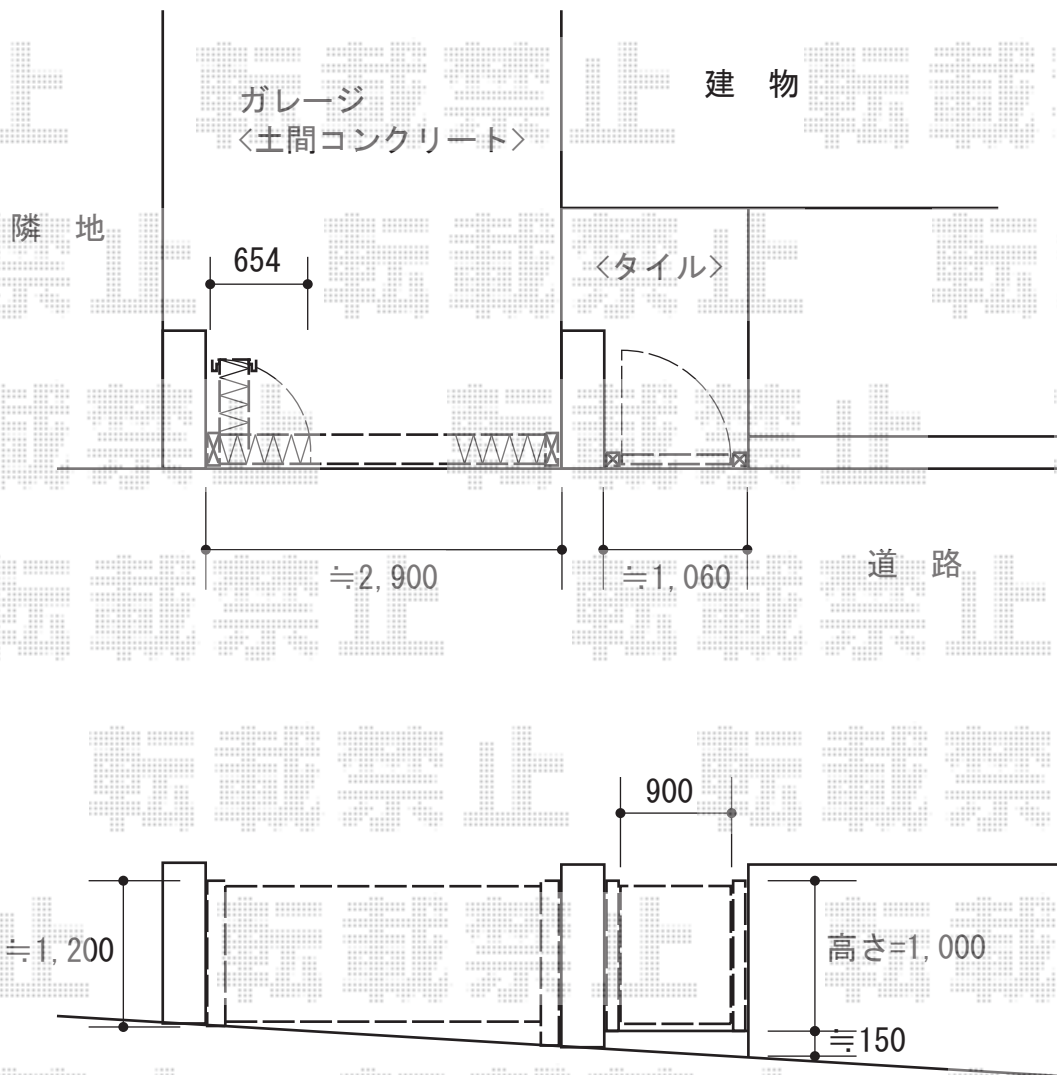

カーゲート・門扉 施工概略図

Value Select トリップゲート NC型 ノンキャスト 片開き 30S

開口幅= 2,870mm

全幅= 3,020mm

たたみ幅= 654mm

高さ= 1,231mm

色： ステンカラー

落棒数： 1本

オプション： ロング柱

LIXIL (TOEX) プレスタ門扉 1型 細横棧 片開き 柱使用

扉幅 = 900mm

扉高 = 1,000mm

色： シャイングレー

錠： シリンダーPA錠 (鎌錠)

開き： 内開き

2015-8-293199