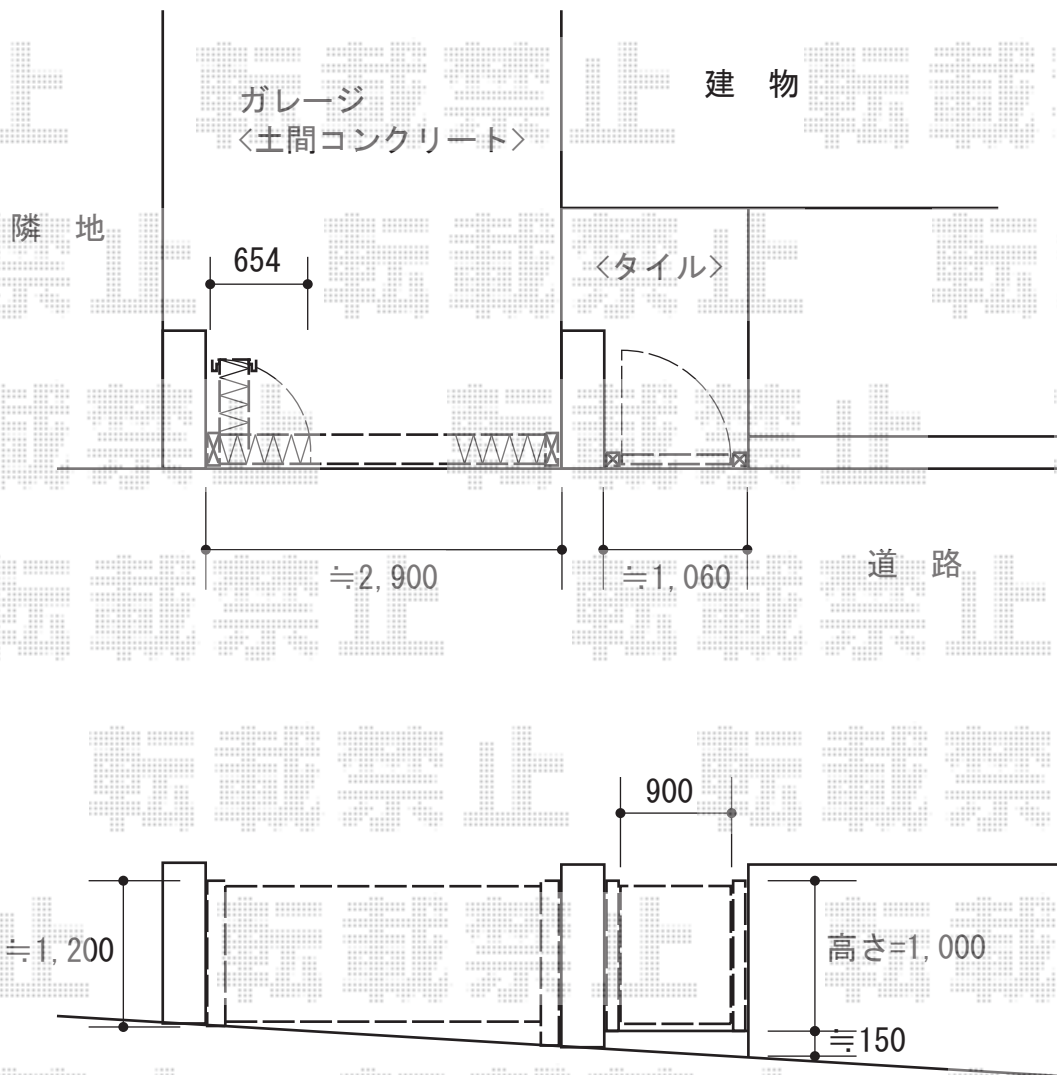

カーゲート・門扉 施工概略図

Value Select トリップゲート NC型 ノンキャスト 片開き 30S

開口幅= 2,870mm

全幅= 3,020mm

たたみ幅= 654mm

高さ= 1,231mm

色：ステンカラー

落棒数：1本

オプション：ロング柱

LIXIL (TOEX) プレスタ門扉 1型 細横棧 片開き 柱使用

扉幅 = 900mm

扉高 = 1,000mm

色：シャイングレー

錠：シリンダーPA錠(鎌錠)

開き：内開き

2015-8-293199