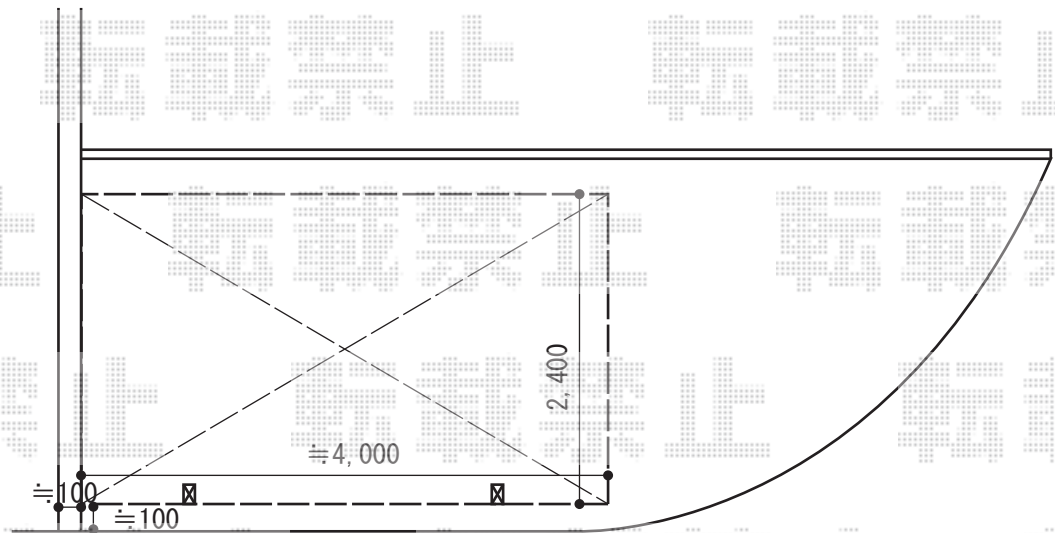

カーポート 施工概略図

Value Select プレシオスポート 積雪~20cm対応
幅= 2,400mm
奥行= 5,052mm
色 : ノーブルステン
屋根材 : ポリカーボネート (ガラスマット)
柱仕様 : ハイルフ柱仕様 (有効高 約2,250mm)

※納まりはイメージです

2015-8-293228

担当者

酒井

エクスショップ

現場状況や作図制限により概略図の内容と多少の違いが生じることがございます。
施工時は、現場優先とさせて頂きたく思いますので、お立会い頂き、最終のご指示のほど、何卒、宜しくお願い致します。
全ての著作権はエクスショップに帰属します。当社とのお取引目的以外の使用・複製・転載は如何なる場合も禁止しております。