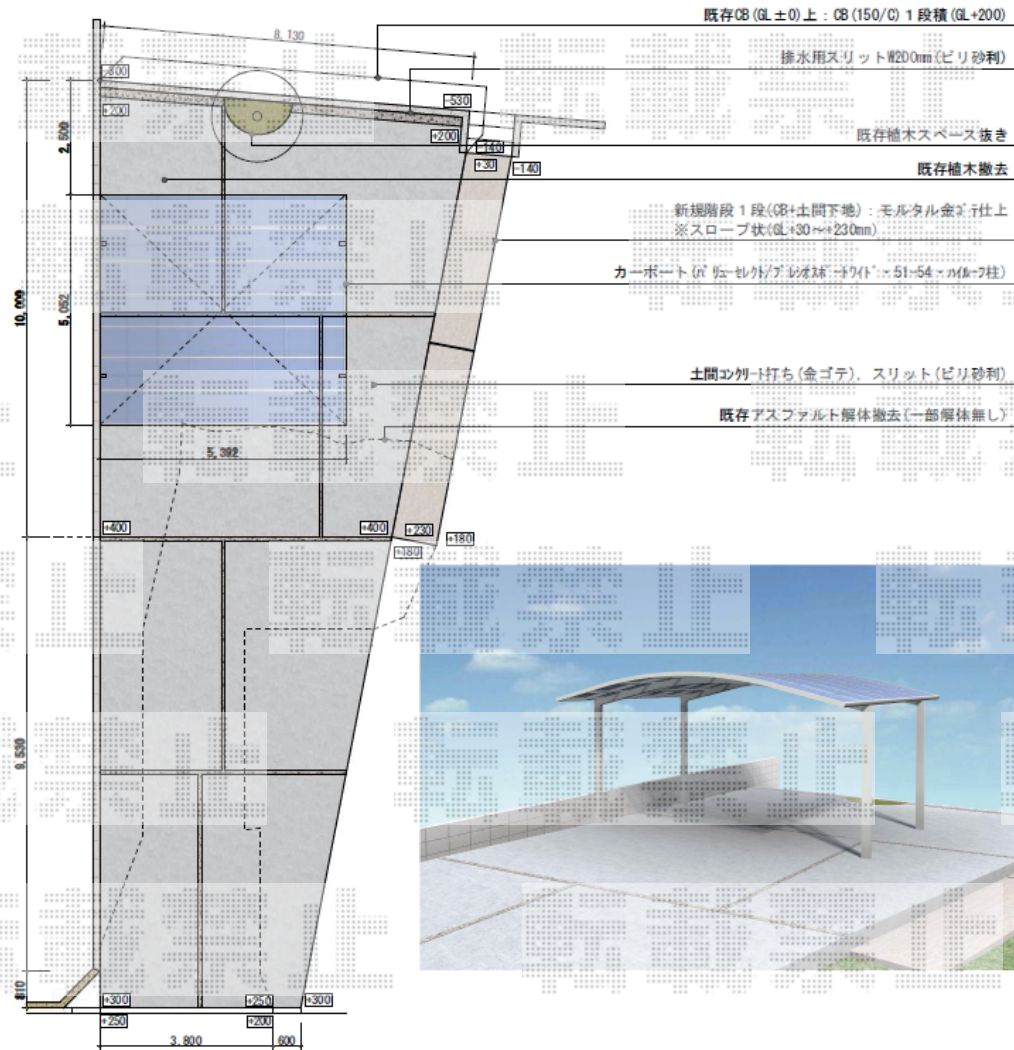

カーポート 施工概略図

Value Select プレシオサポート ワイド 積雪~20cm対応
 幅= 5,392mm
 奥行= 5,052mm
 色 : グレースブラウン
 屋根材 : 熱線遮断ポリカーボネート (スカイブルーマット調)
 柱仕様 : ハイルーフ柱仕様 (有効高 約2,250mm)