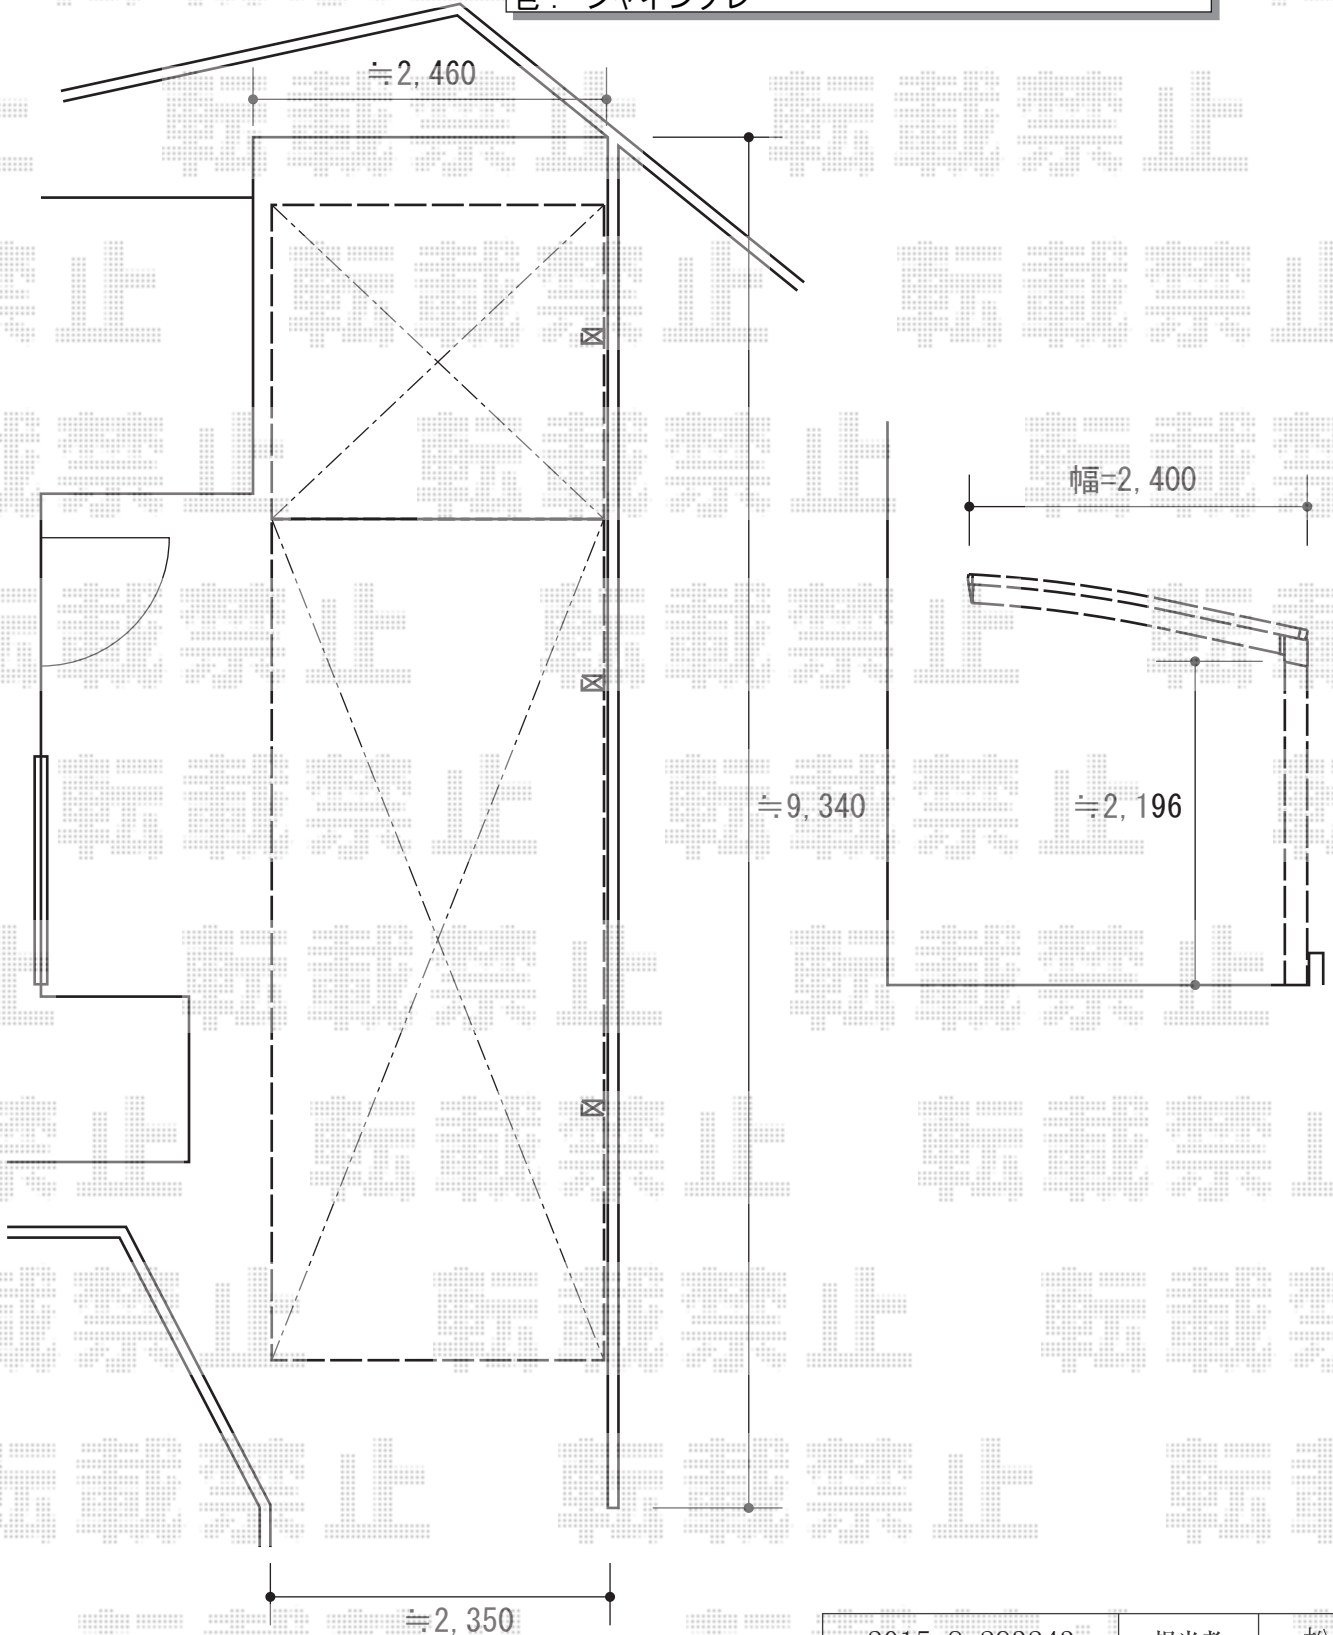

カーポート工事 施工概略図

LIXIL ネスカR (ラウンドスタイル) 延長 積雪~20cm対応
幅= 2,400mm
奥行= 7,098mm
色: シャイングレー
屋根材: 熱線吸収ポリカーボネート (クリアマットS・すりガラス調)
柱仕様: 標準柱仕様 (有効高 約2,200mm)

LIXIL ネスカR 物干しセット ロング2本入×1セット
色: シャイングレー

2015-8-293243	担当者	松本
---------------	-----	----