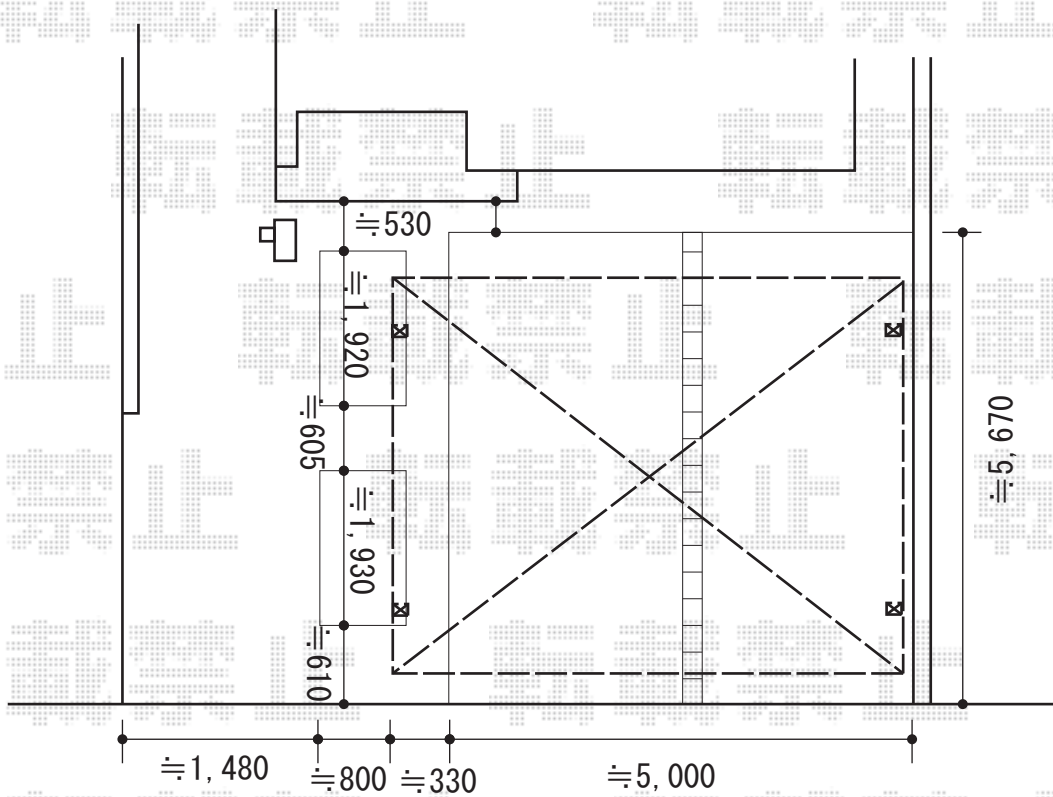

カーポート・物置 施工概略図

Value Select プレシオサポート ワイド 積雪~20cm対応
 幅= 5,392mm
 奥行= 5,052mm
 色： ノーブルステン
 屋根材： 熱線遮断ポリカーボネート（スカイブルーマット調）
 柱仕様： ハイルフ柱仕様（有効高 約2,250mm）

<カーポート>

ヨド物置 エスモ 一般型 1797×520×1959
 間口= 1,797mm
 奥行= 520mm
 高さ= 1,959mm
 色： MR(メタリックローズ)
 屋根タイプ： 標準型
 耐荷重タイプ： 一般型
 数量： 1台