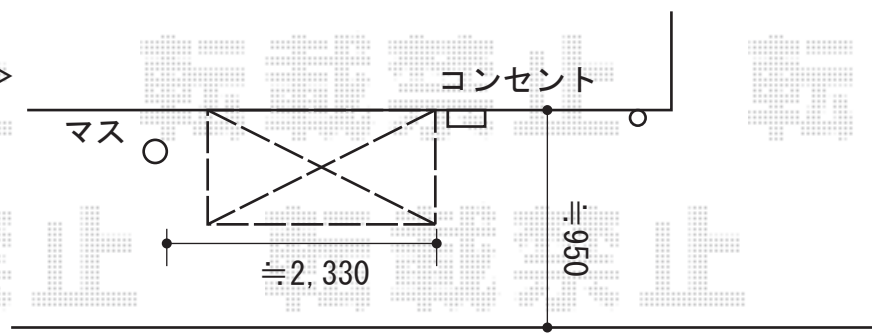

<物置>