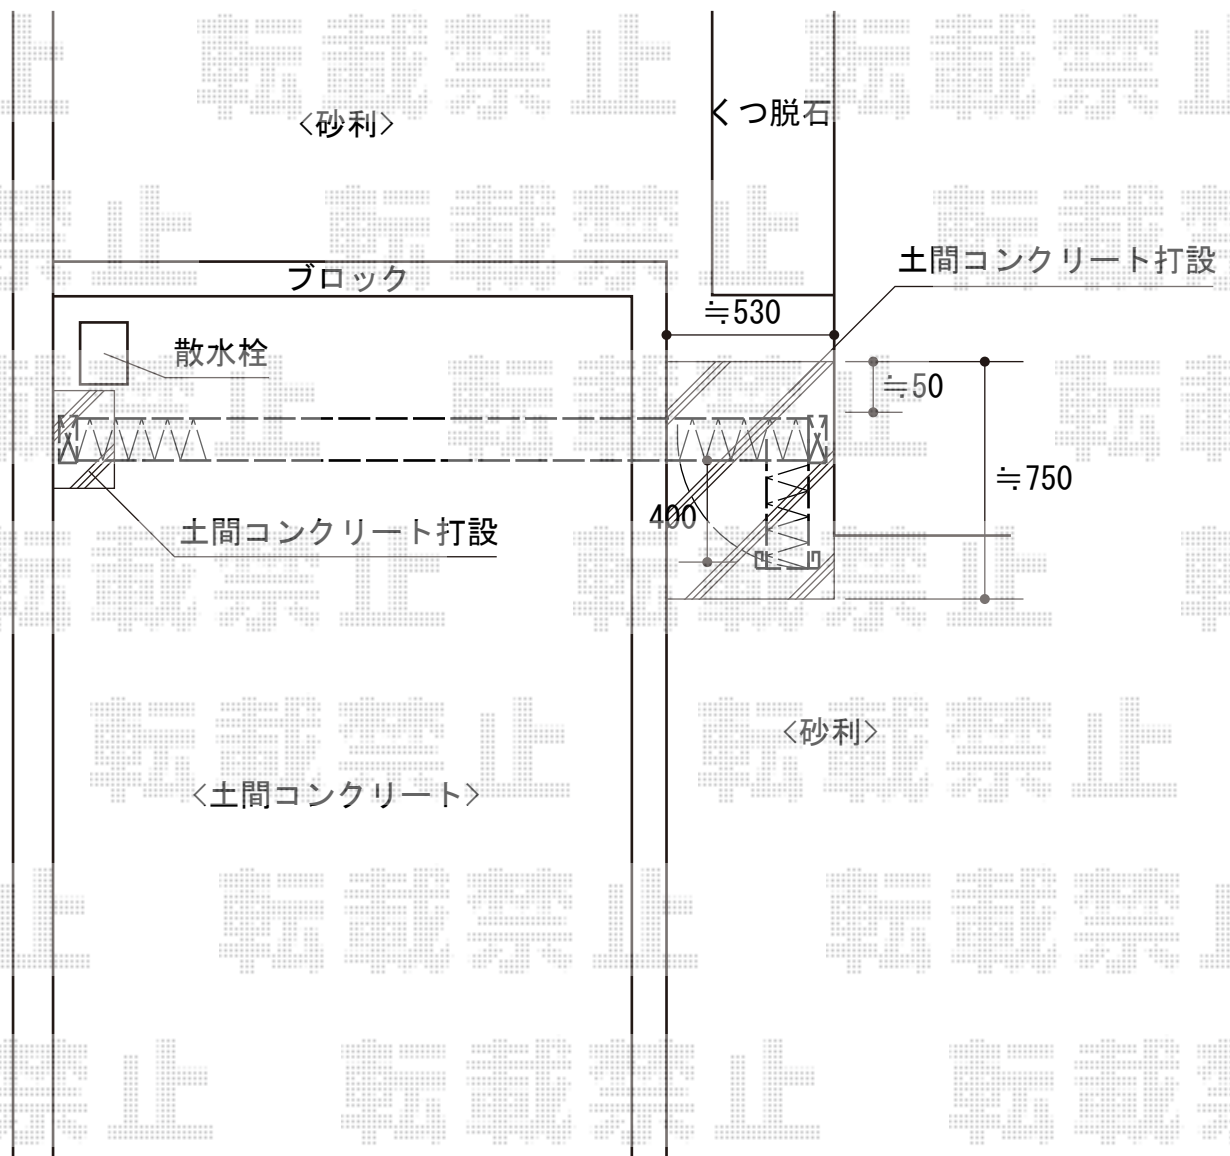

門扉 施工概略図

Value Select トリップゲート RB型 ノンレール 片開き 32S
開口幅= 3,189mm
全幅= 3,289mm
たたみ幅= 373.5mm
高さ= 1,200mm
色： ステンカラー
キャスター数： 2箇所
落棒数： 2本

2015-8-293312

担当者

伊野